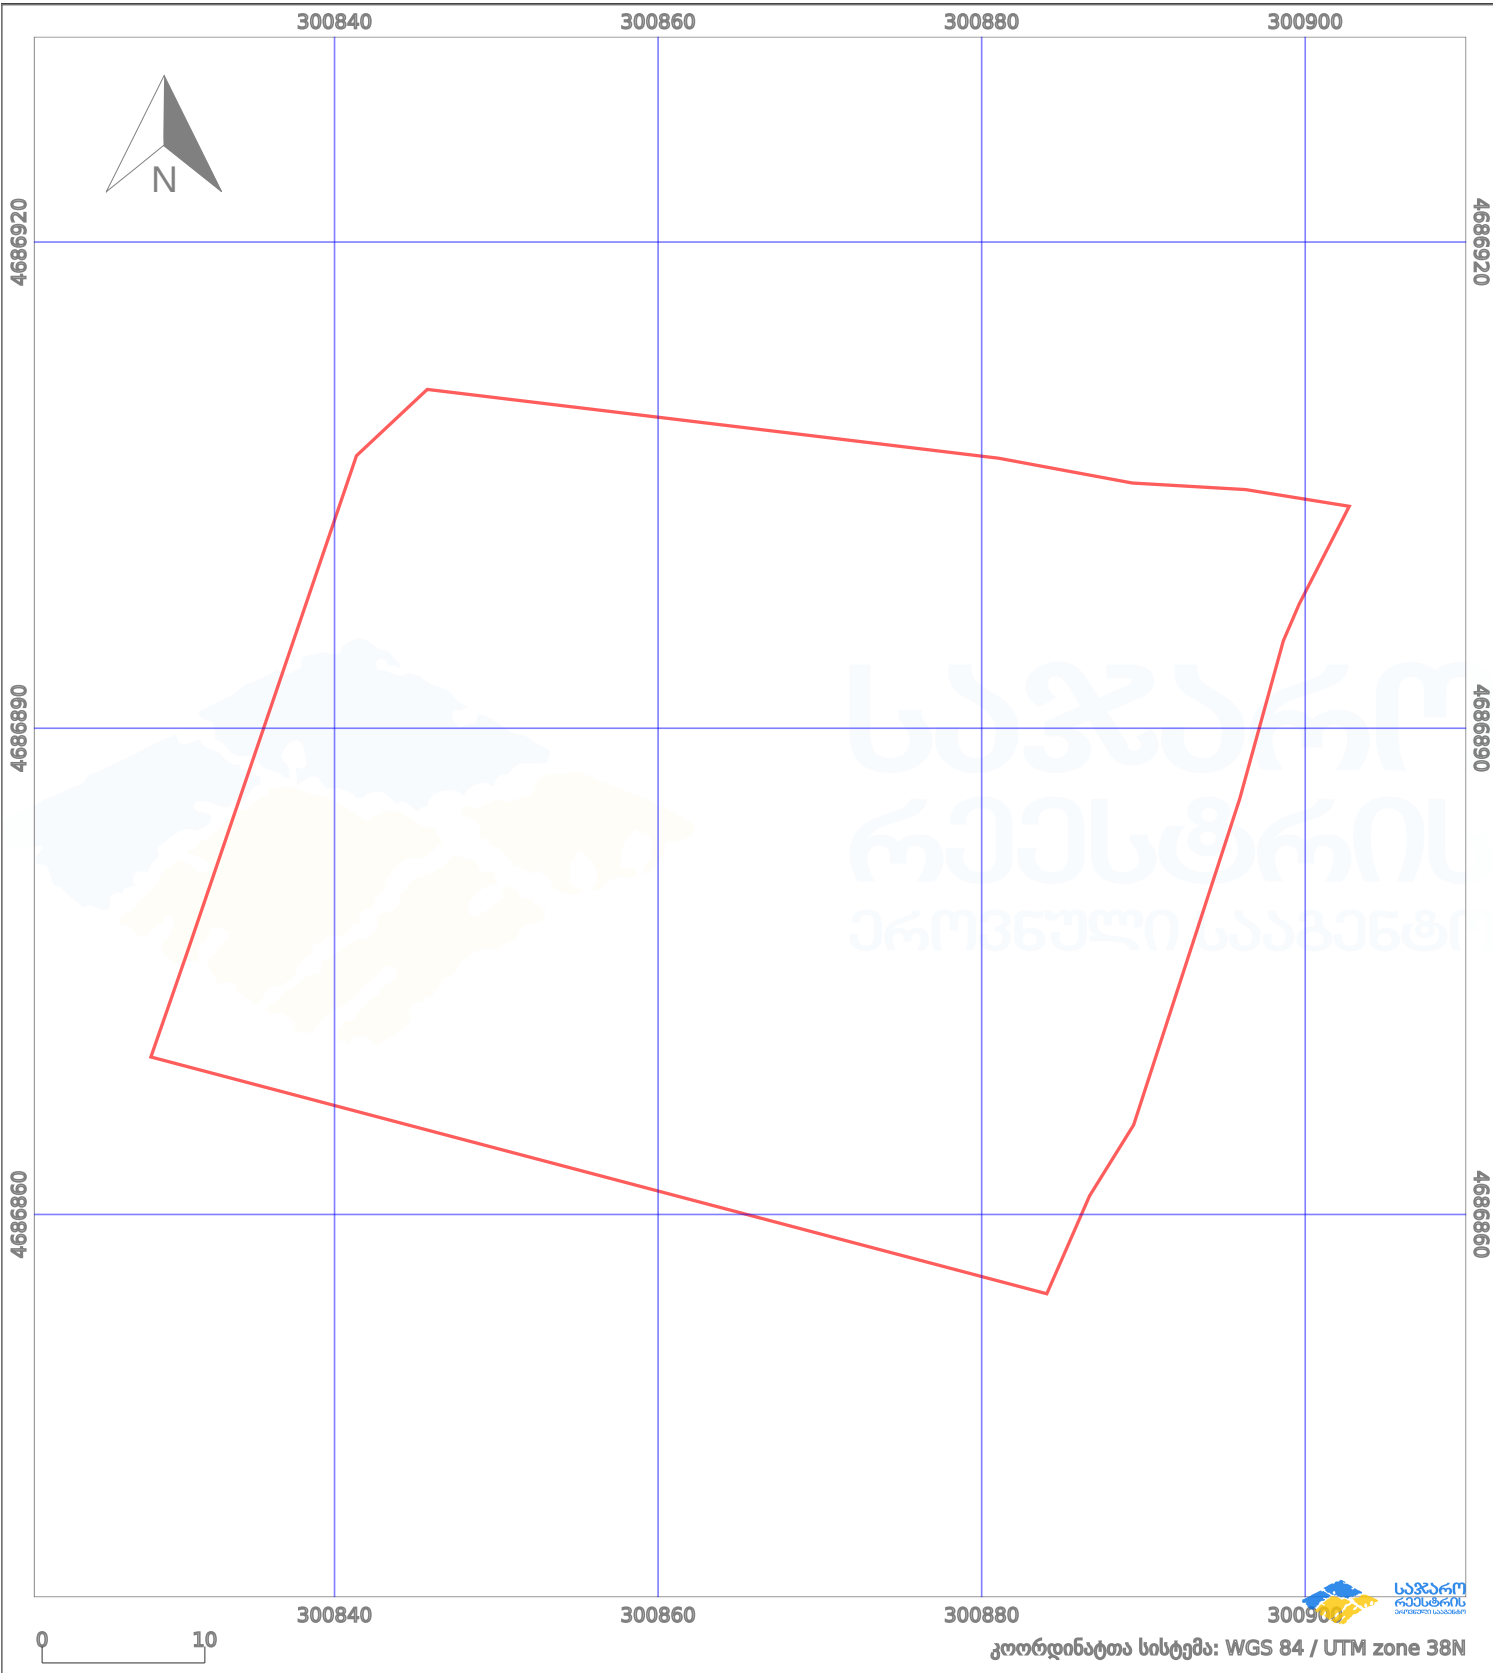

საკადასტრო გეგმა

საქართველოს რეესტრის ეროვნული სააგენტო

საკადასტრო კოდი:

29.07.35.668

ნაკვეთის დანიშნულება:

სასოფლო-სამეურნეო(სახნავი)

განცხადების ნომერი:

882024430524

ფართობი:

2794 კვ.მ (WGS 84 / UTM zone 38N)

მომზადების თარიღი:

19/06/2024

პირობითი აღნიშვნები:

- | | | | | | | | |
|--|-------------------|--|--------------------|--|--------------------|--|---------------------|
| | ნაკვეთის საზღვარი | | მშენებარე ნაგებობა | | აშენებული ნაგებობა | | მინისქვეშა ნაგებობა |
| | საზღვარი ნაგებობა | | ტყის ფონდი | | ვალდებულება | | ქარსაფარი ბოლი |