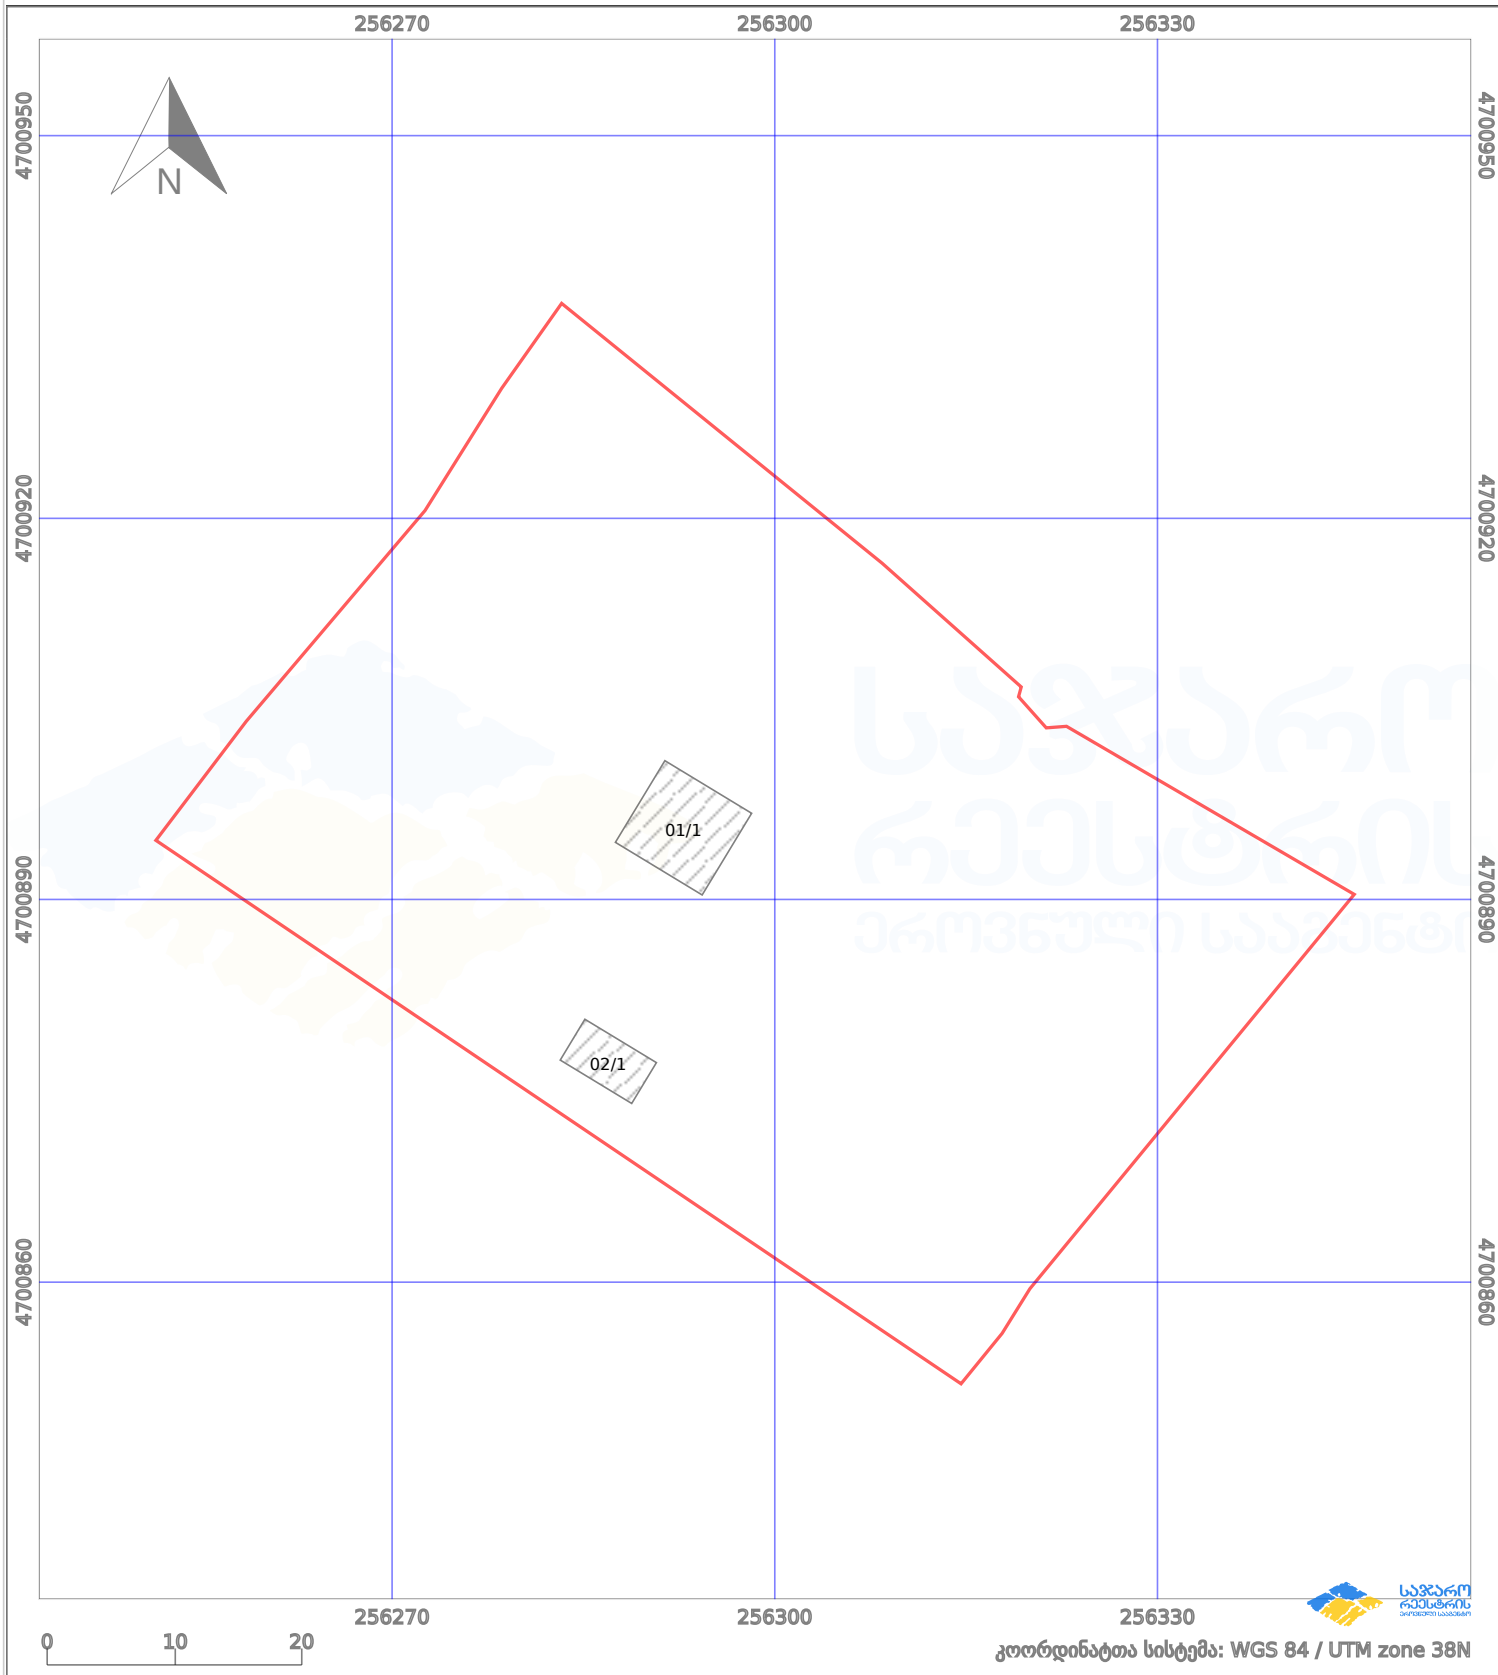

საკადასტრო გეგმა

საჯარო რეესტრის ეროვნული სააგენტო

საკადასტრო კოდი:

45.02.24.305

ნაკვეთის დანიშნულება:

სასოფლო-სამეურნეო(საკარმიდამო)

განცხადების ნომერი:

892023281286

ფართობი:

3787 კვ.მ (WGS 84 / UTM zone 38N)

მომზადების თარიღი:

21/11/2023

პირობითი აღნიშვნები:

- | | | | | | | | |
|--|--------------------|--|--------------------|--|--------------------|--|----------------|
| | ნაკვეთის საზღვარი | | მშენებარე ნაგებობა | | აშენებული ნაგებობა | | ქარსაფარი ზოლი |
| | საზომრივი ნაგებობა | | ტყის ფონდი | | ვალდებულება | | |