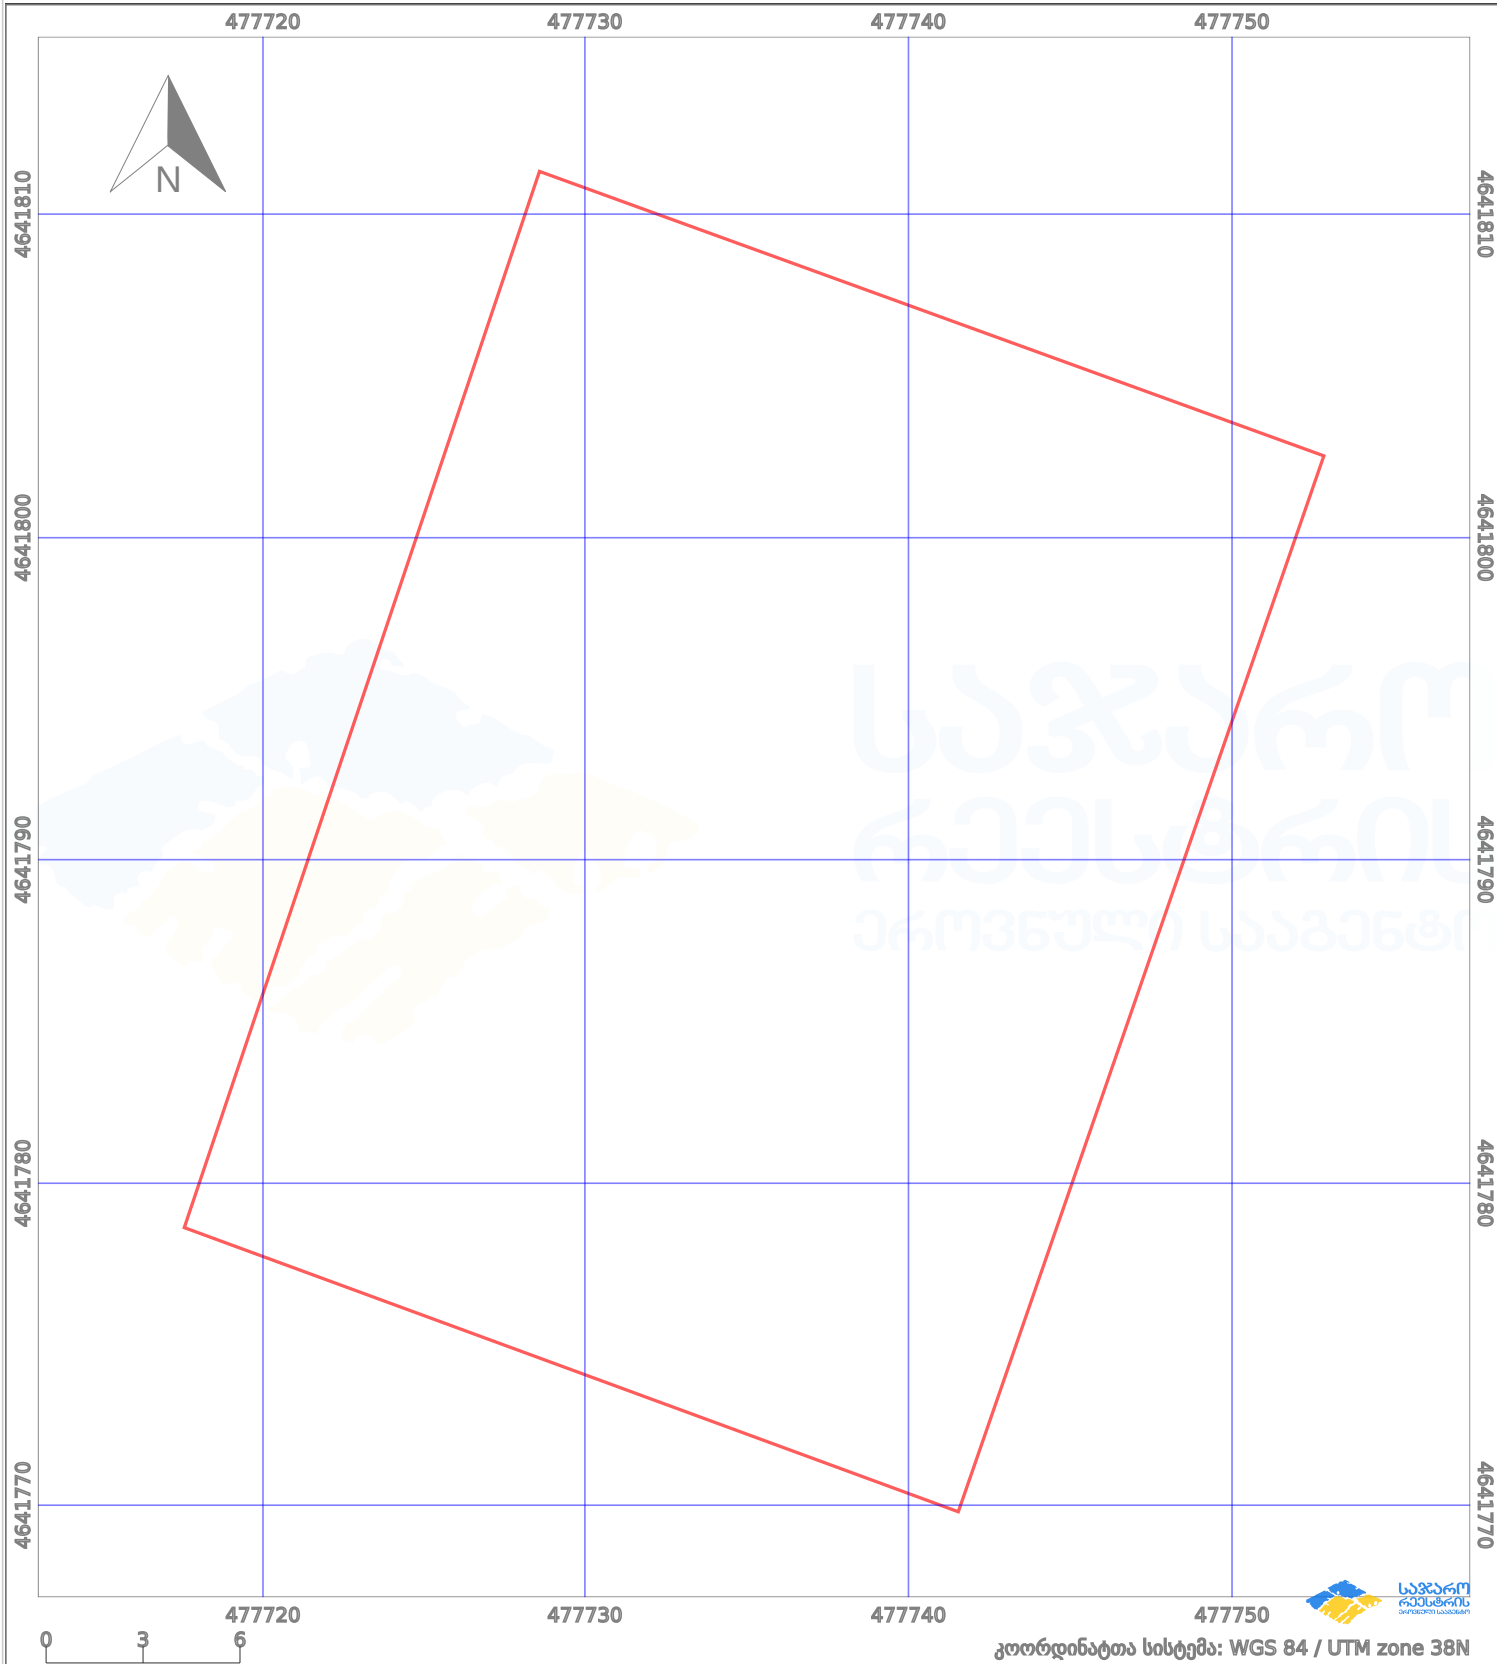

# საკადასტრო გეგმა

საჯარო რეესტრის ეროვნული  
სააგენტო

საკადასტრო კოდი:

**72.03.21.378**

ნაკვეთის დანიშნულება:

**არასასოფლო სამეურნეო**

განცხადების ნომერი:

**892022000425**

ფართობი:

**887 კვ.მ (WGS 84 / UTM zone 38N)**

მომზადების თარიღი:

**24/07/2023**

პირობითი აღნიშვნები:

- |  |                    |  |                    |  |                    |  |                |
|--|--------------------|--|--------------------|--|--------------------|--|----------------|
|  | ნაკვეთის საზღვარი  |  | მშენებარე ნაკებობა |  | აშენებული ნაკებობა |  | ქარსაფარი ზოლი |
|  | სამობრივი ნაკებობა |  | ტყის ფონდი         |  | ვალდებულება        |  |                |