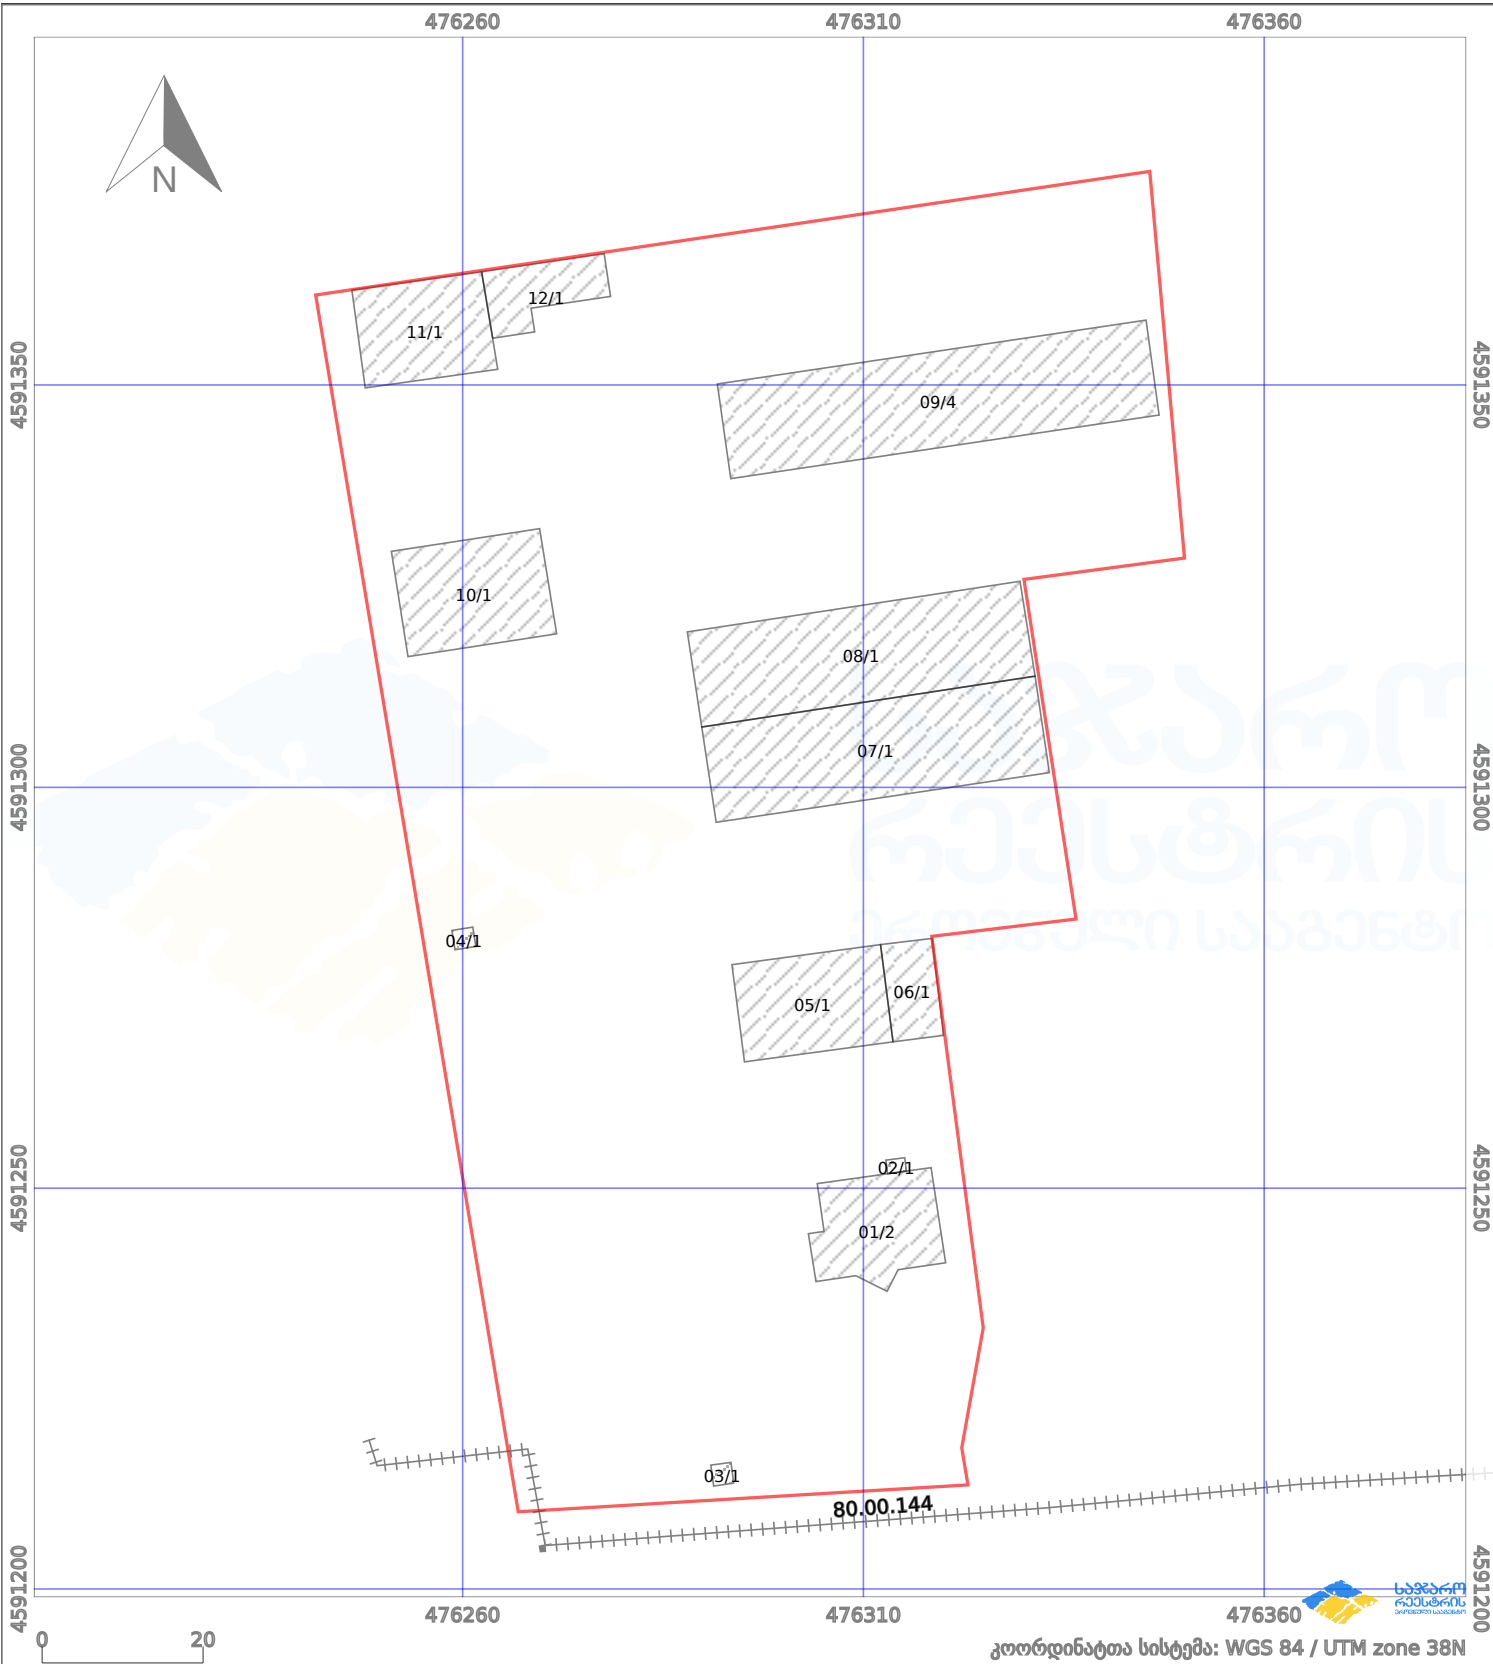

საკადასტრო გეგმა

საქართველოს რეესტრის ეროვნული სააგენტო

საკადასტრო კოდი:

80.01.62.770

ნაკვეთის დანიშნულება:

არასასოფლო სამეურნეო

განცხადების ნომერი:

892024223663

ფართობი:

12396 კვ.მ (WGS 84 / UTM zone 38N)

მომზადების თარიღი:

21/08/2024

პირობითი აღნიშვნები:

	ნაკვეთის საზღვარი		მშენებარე ნაგებობა		აშენებული ნაგებობა		მინისქვეშა ნაგებობა
	საზღვარი ნაგებობა		ტყის ფონდი		ვალდებულება		ქარსაფარი ბოლი