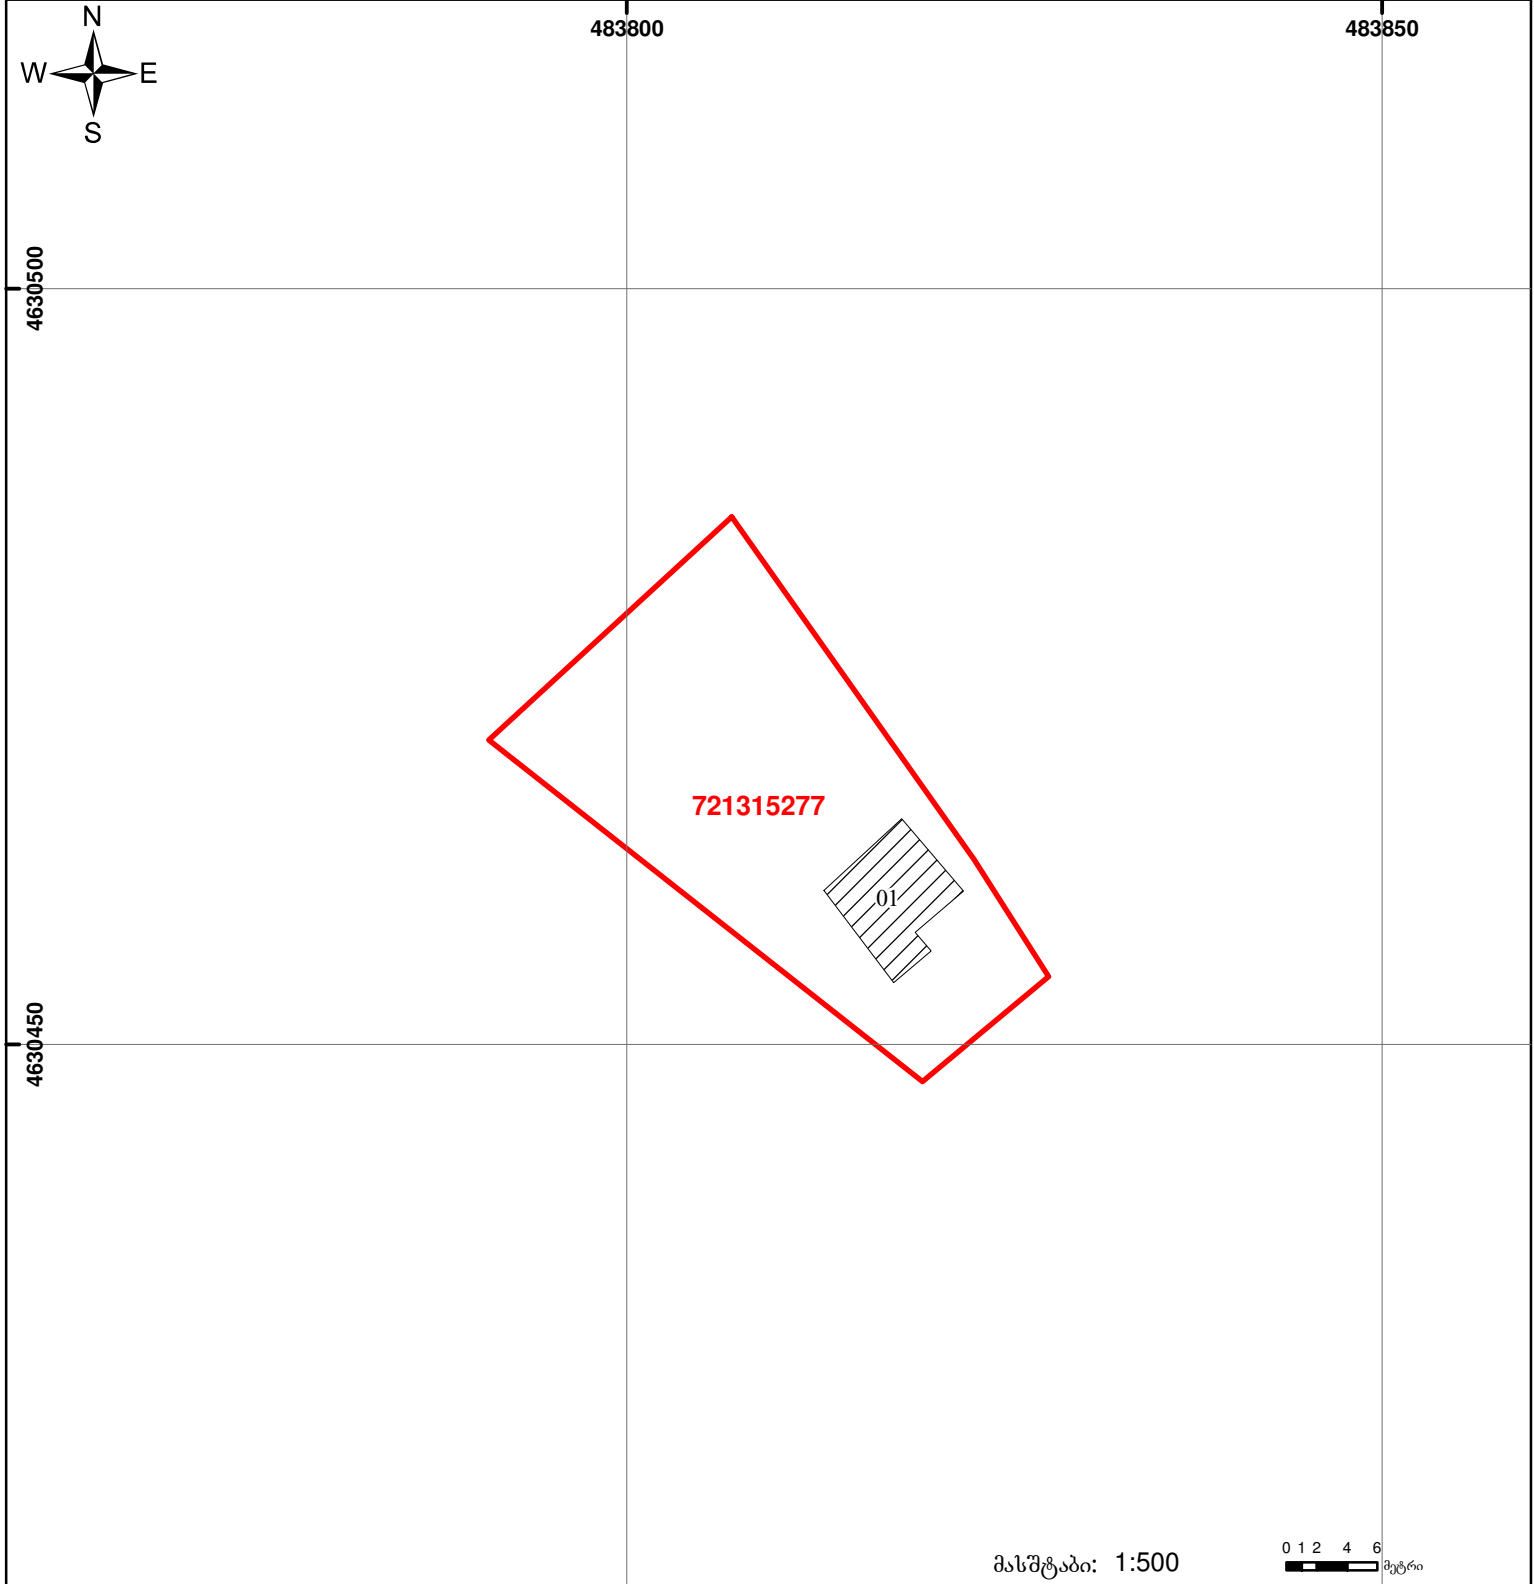

საჯარო რეგისტრის  
ეროვნული სააგენტო

საქართველოს იუსტიციის სამინისტრო  
საჯარო რეგისტრის ეროვნული სააგენტო

საკადასტრო გეგმა

მიწის ნაკვეთის საკადასტრო კოდი: 72 13 15 277  
ბანცხალების რეგისტრაციის ნომერი: 882011171622  
მიწის ნაკვეთის ფართობი: 600 კვ.მ.  
დანომუშავება: სასოფლო-სამეურნეო  
კატეგორია:  
მომზადების თარიღი: 13.04.11

მასშტაბი: 1:500 0 1 2 4 6 მეტრი

	შენობა-ნაგებობა, პირობითი ნომერი/სართულიანობა		ვალდებულება		საზობრივი ნაგებობა
	მიწის ნაკვეთის საკადასტრო საზღვარი		მშენებარე ნაგებობა		

0.00  
00°0' UTM (საერთაშორისო)  
სისტემის კოორდ.