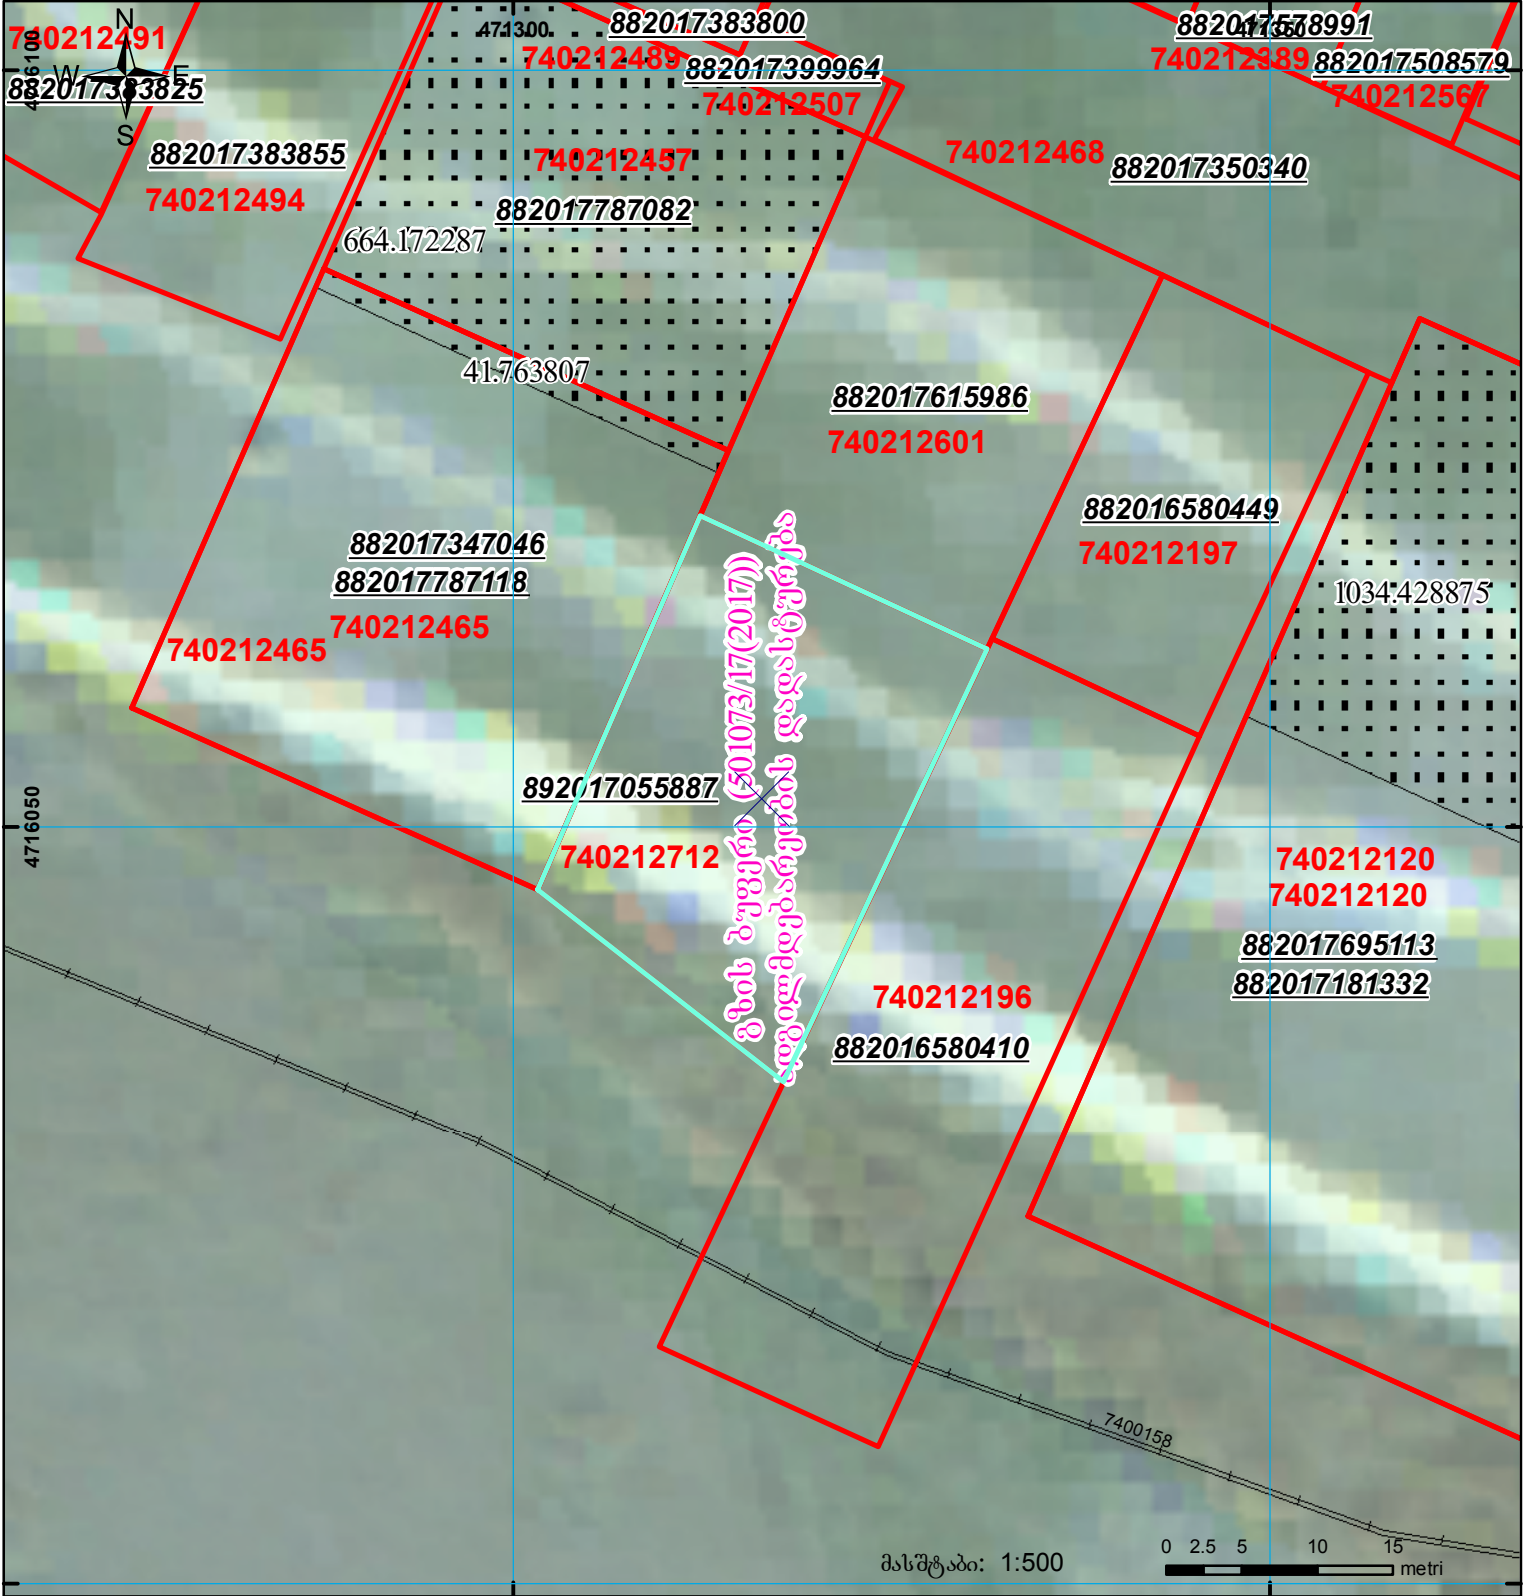

მუჯის ნაკვეთის საკადასტრო კოდი: 74 02 12 712  
 განცხადების რეგისტრაციის ნომერი: 892017055887  
 მუჯის ნაკვეთის ფართობი: 599 კვ.მ.  
 მომზადების თარიღი: 06.11.17

	შენიშნული-ნაკვეთი, პირობითი ნომერი/სართულიანობა		კალდებულება		საზობრივი ნაკვეთი
	მიწის ნაკვეთის საკადასტრო საზღვარი		შენიშნული ნაკვეთი		

UTM (საერთაშორისო) სისტემის კოორდ.