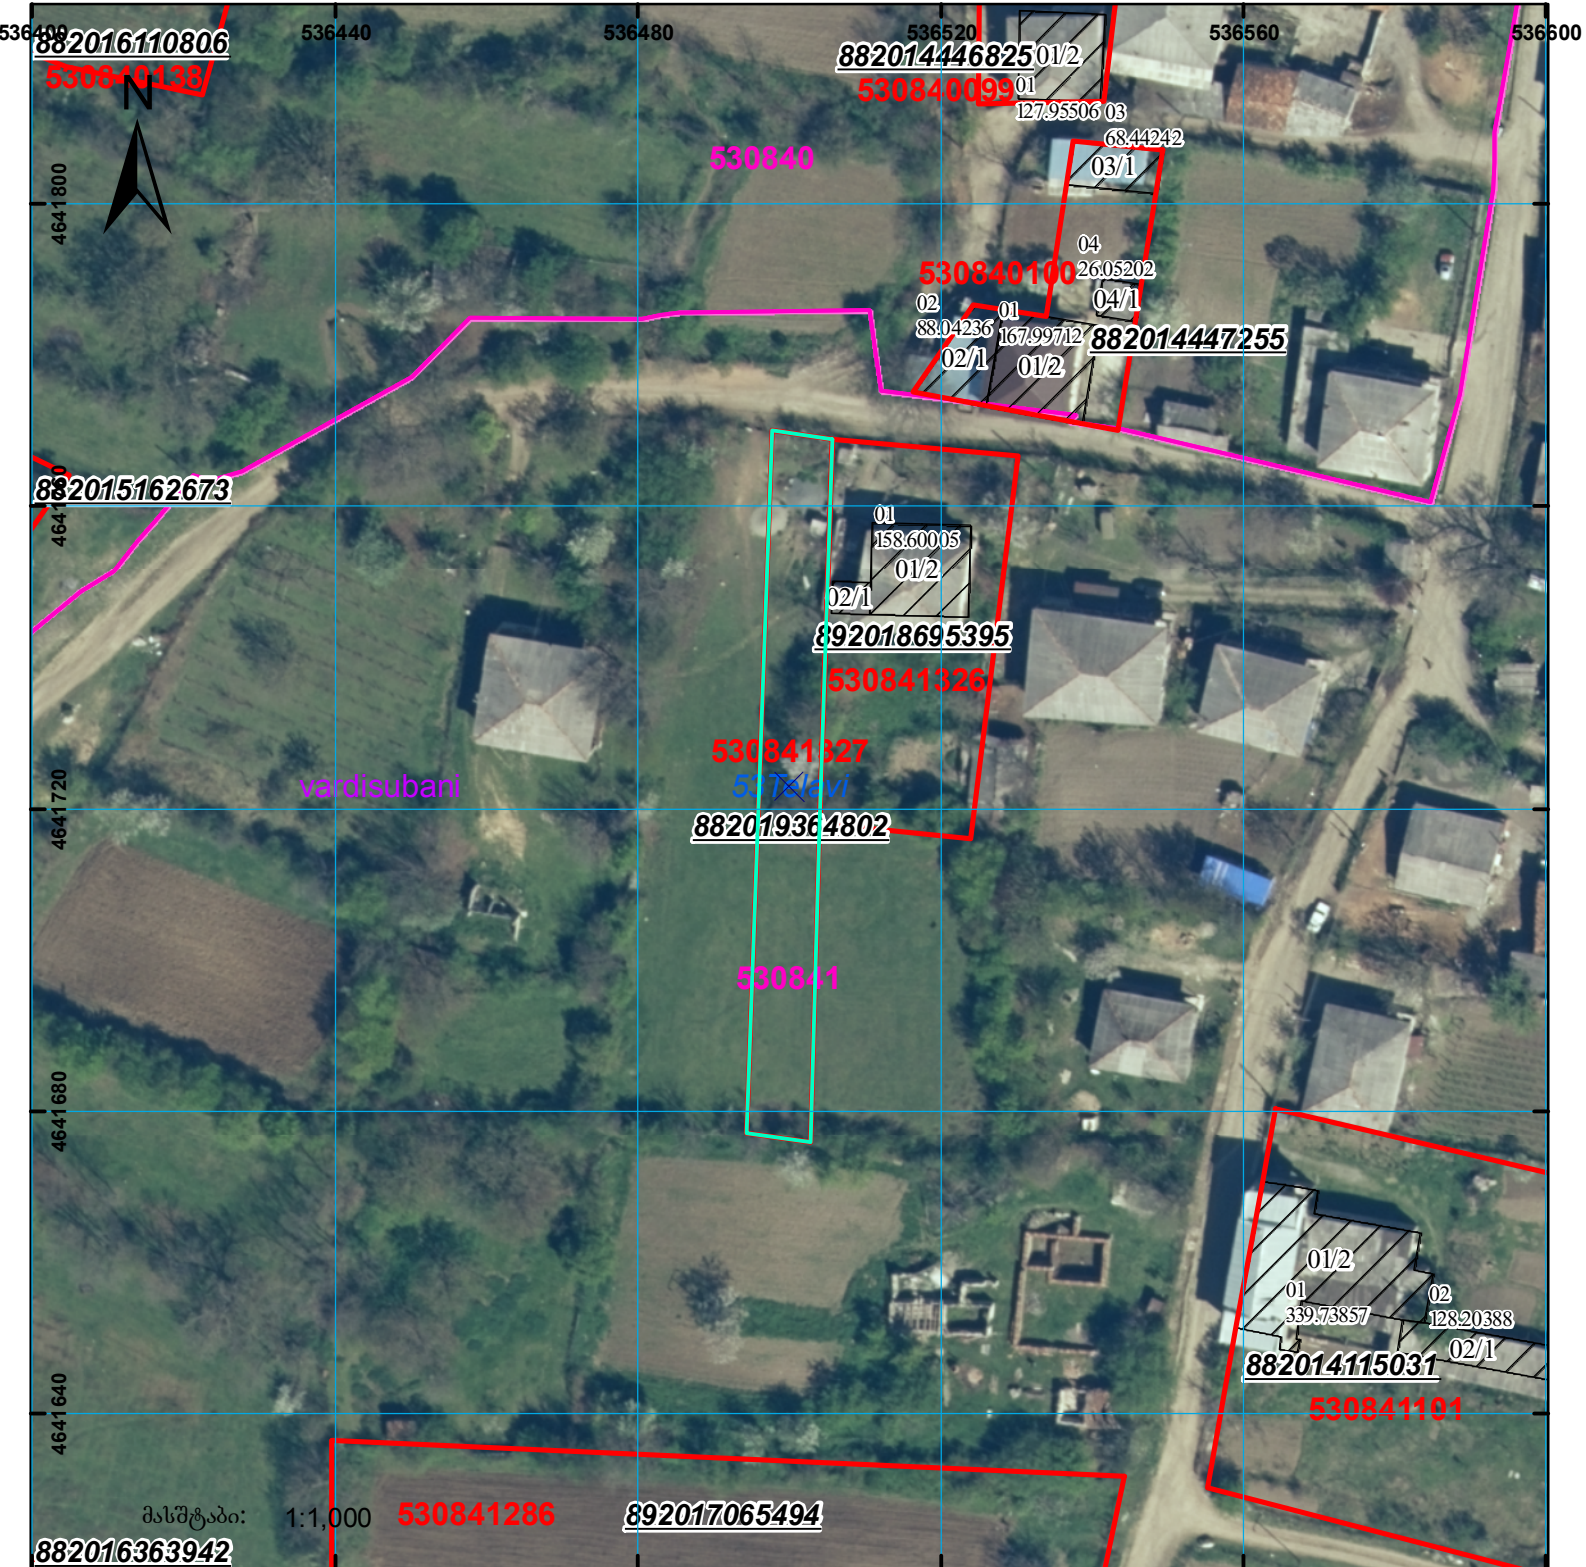

მიწის ნაკვეთის საკადასტრო კოდი: 53 08 41 327
 განცხადების რეგისტრაციის ნომერი: 882019364802
 მიწის ნაკვეთის ფართობი: 770 კვ.მ.
 დანიშნულება: 14.05.19
 მომზადების თარიღი:

მასშტაბი: 1:1,000

	შენიშვნა-ნაგებობა, პირობითი ნომერი/სართულიანობა		კალდეხელება		საზღორციე ნაგებობა
	მიწის ნაკვეთის საკადასტრო საზღვარი		შუენებარე ნაგებობა	 0.00 UTM (საერთაშორისო) სისტემის კოორდ.	