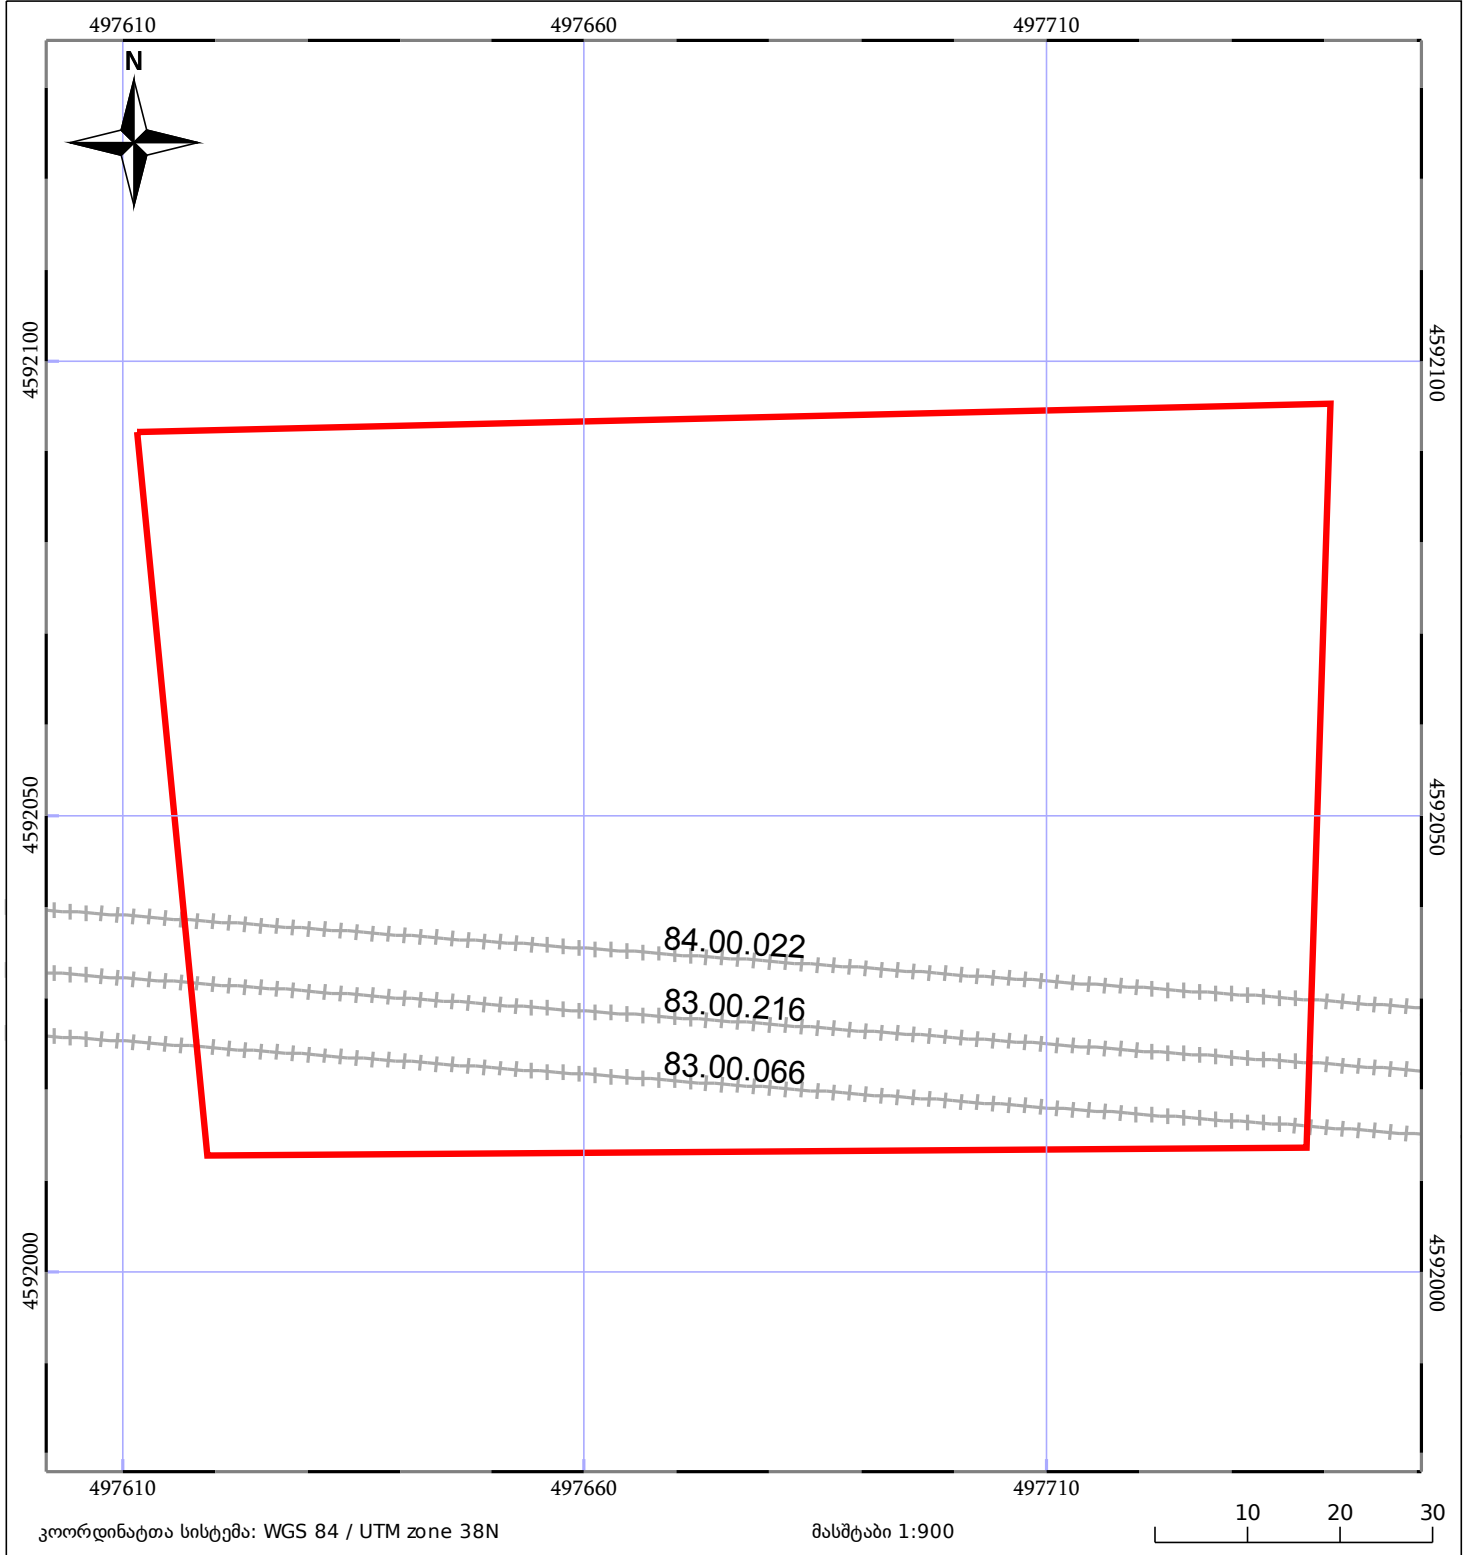

საკადასტრო გეგმა

საჯარო რეესტრის ეროვნული
სააგენტო

საკადასტრო კოდი: **83.06.01.790**

ნაკვეთის დანიშნულება:

სასოფლო-სამეურნეო(საძოვარი)

განცხადების ნომერი: **882020133128**

ფართობი:

10000 კვ.მ (WGS 84 / UTM zone 38N)

მომზადების თარიღი: **02/03/2020**

05/25 მშენებარე ნაგებობა	05/25 მენობა/ნაგებობა	ტყის ფონდი
ნაკვეთის საკადასტრო საზღვარი	ხაზობრივი ნაგებობა	ვალდებულება