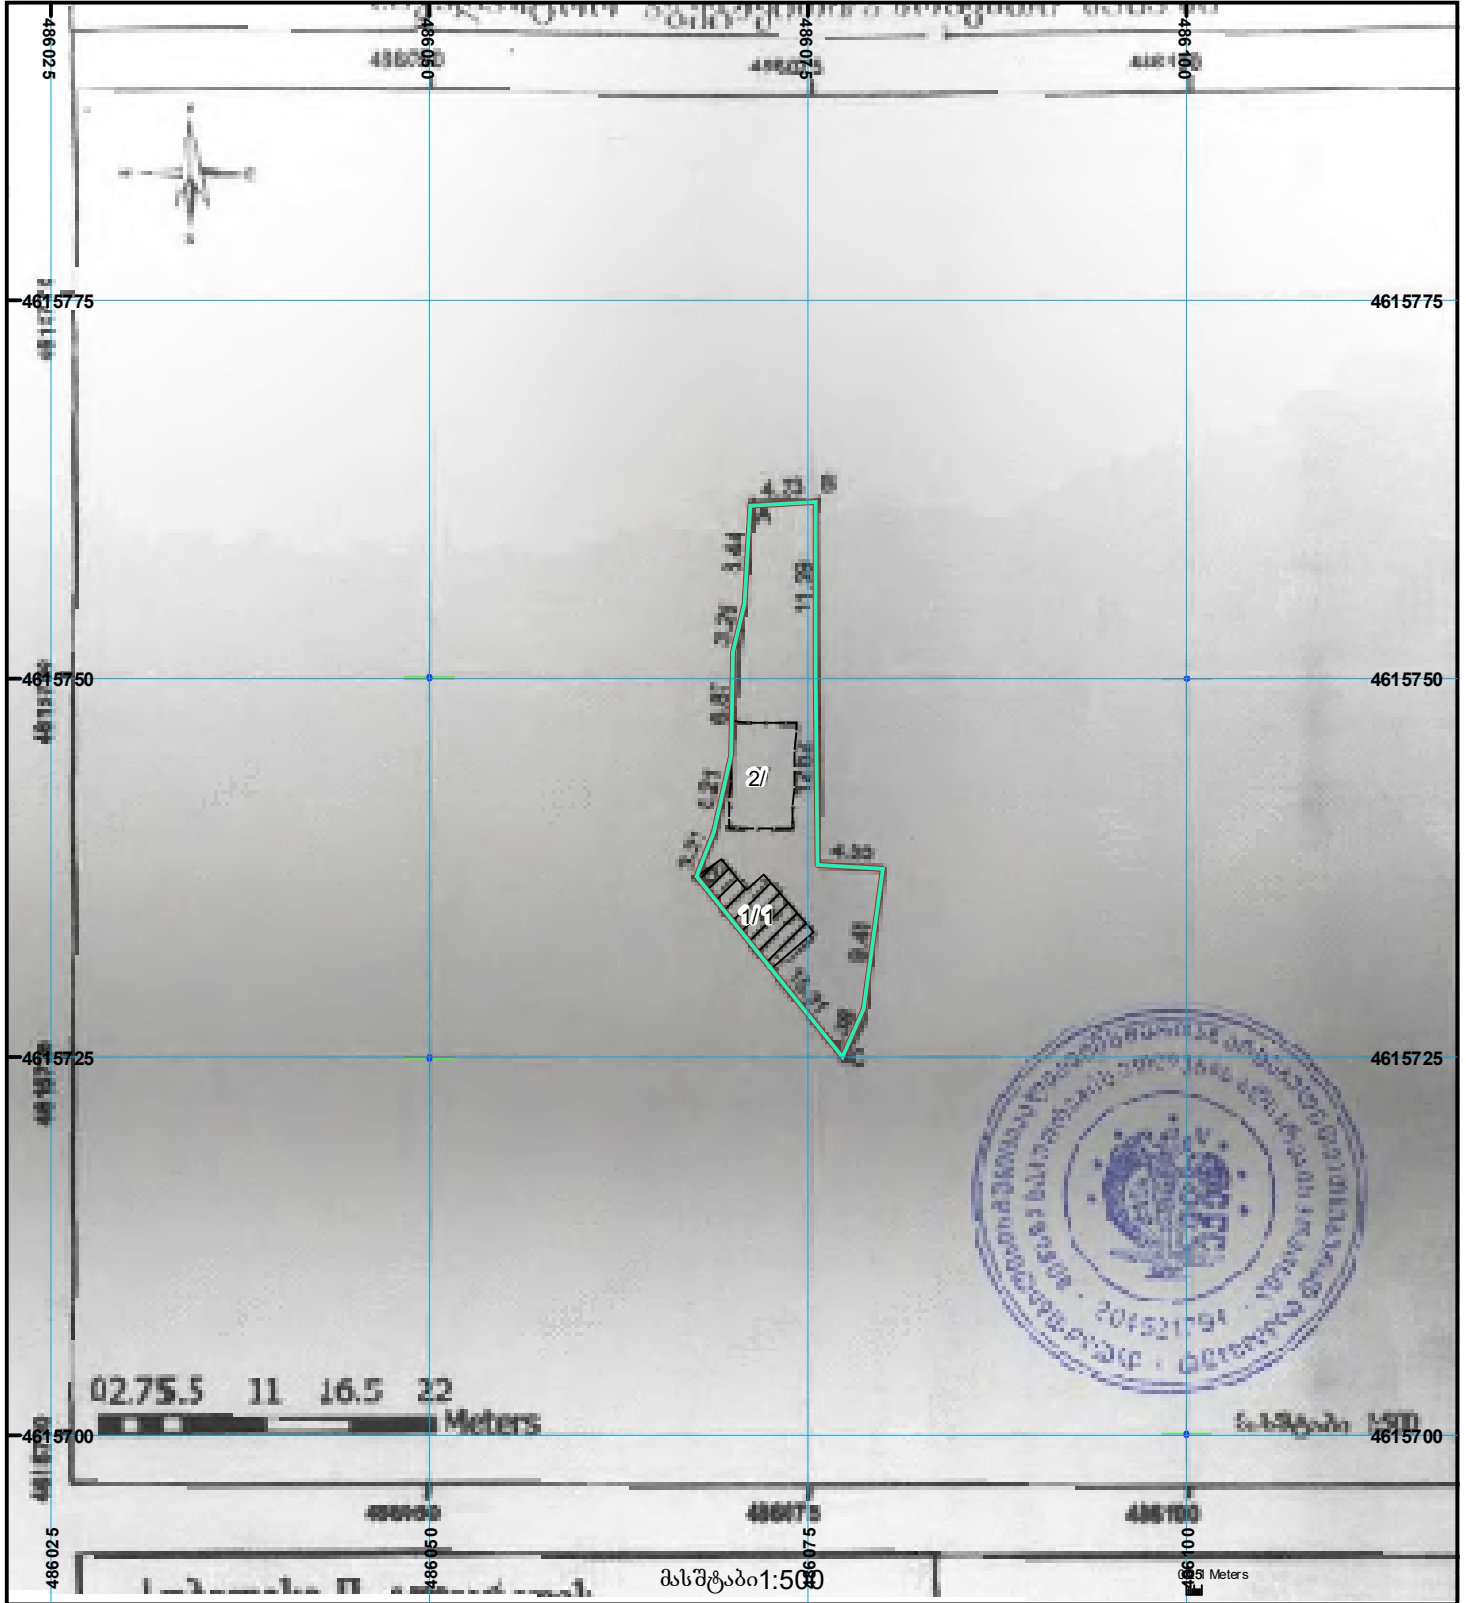

მიწის ნაკვეთის საკადასტრო კოდი: 01.17.08.040.051  
 განცხადების რეგისტრაციის ნომერი: 892018331923  
 მიწის ნაკვეთის ფართობი: 217 კვ.მ.  
 მომზადების თარიღი: 20.09.23

- |  |   |   |                    |  |                      |  |
|--|---|---|--------------------|--|----------------------|--|
|  | შენობა-ნაგებობა, პირობითი ნომერი/სართულიანობა |  | ვალდებულება        |  | ხაზობრივი ნაგებობა   |  (საერთაშორისო) სისტემის კოორდ. |
|  | მიწის ნაკვეთის საკადასტრო საზღვარი            |  | მშენებარე ნაგებობა |  | მიწის ქვეშა ნაგებობა |  |