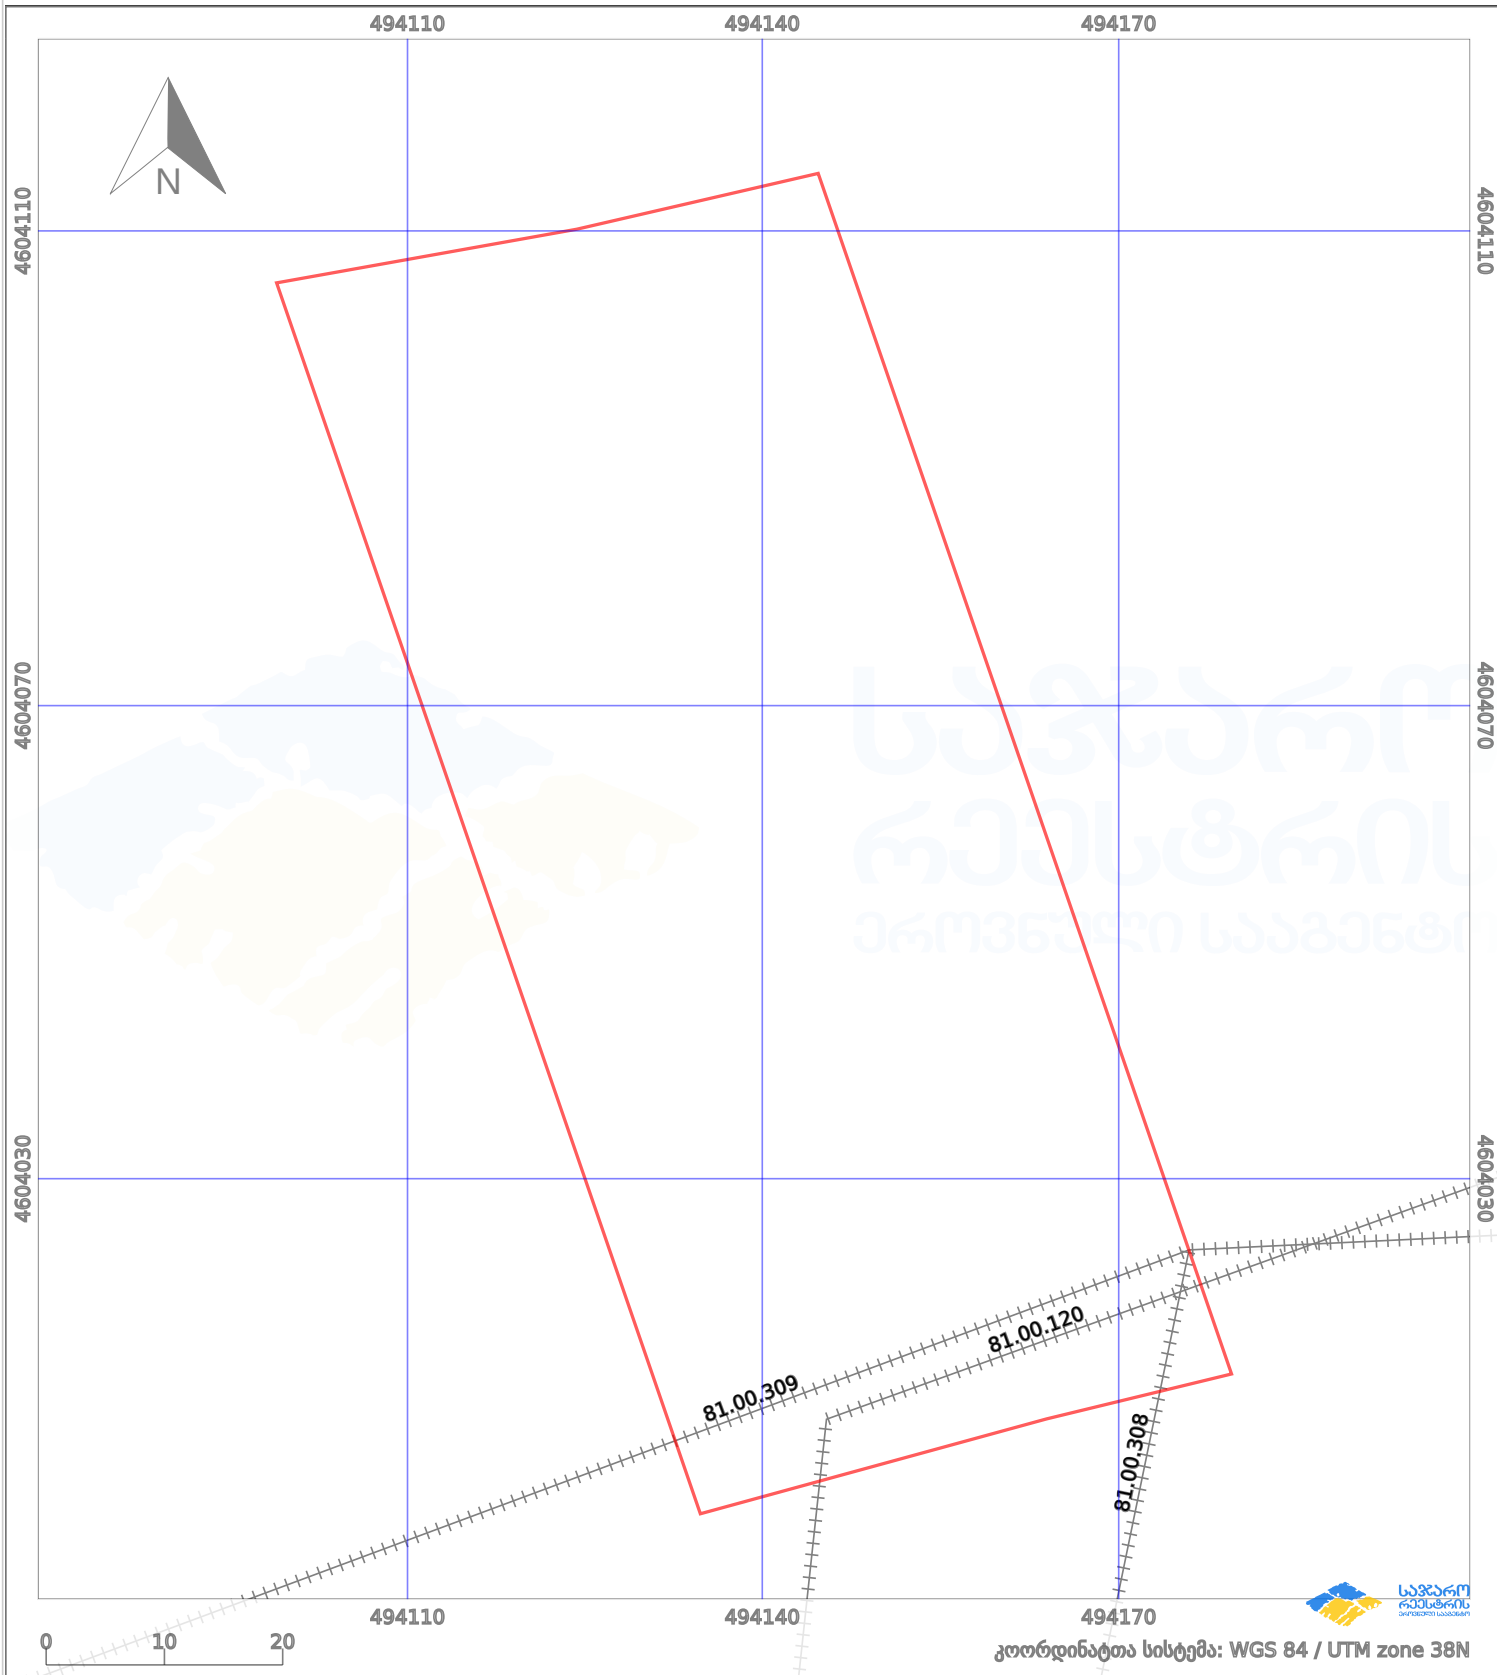

საკადასტრო გეგმა

საჯარო რეგისტრის ეროვნული სააგენტო

საკადასტრო კოდი:

81.04.14.642

ნაკვეთის დანიშნულება:

არასასოფლო სამეურნეო

განცხადების ნომერი:

892025240680

ფართობი:

5000 კვ.მ (WGS 84 / UTM zone 38N)

მომზადების თარიღი:

29/10/2025

პირობითი აღნიშვნები:

	ნაკვეთის საზღვარი		მშენებარე ნაგებობა		02/4	აშენებული ნაგებობა		მინისქვეშა ნაგებობა
	საზღორივი ნაგებობა		ტყის ფონდი			ვალდებულება		ქარსაფარი ბოლი