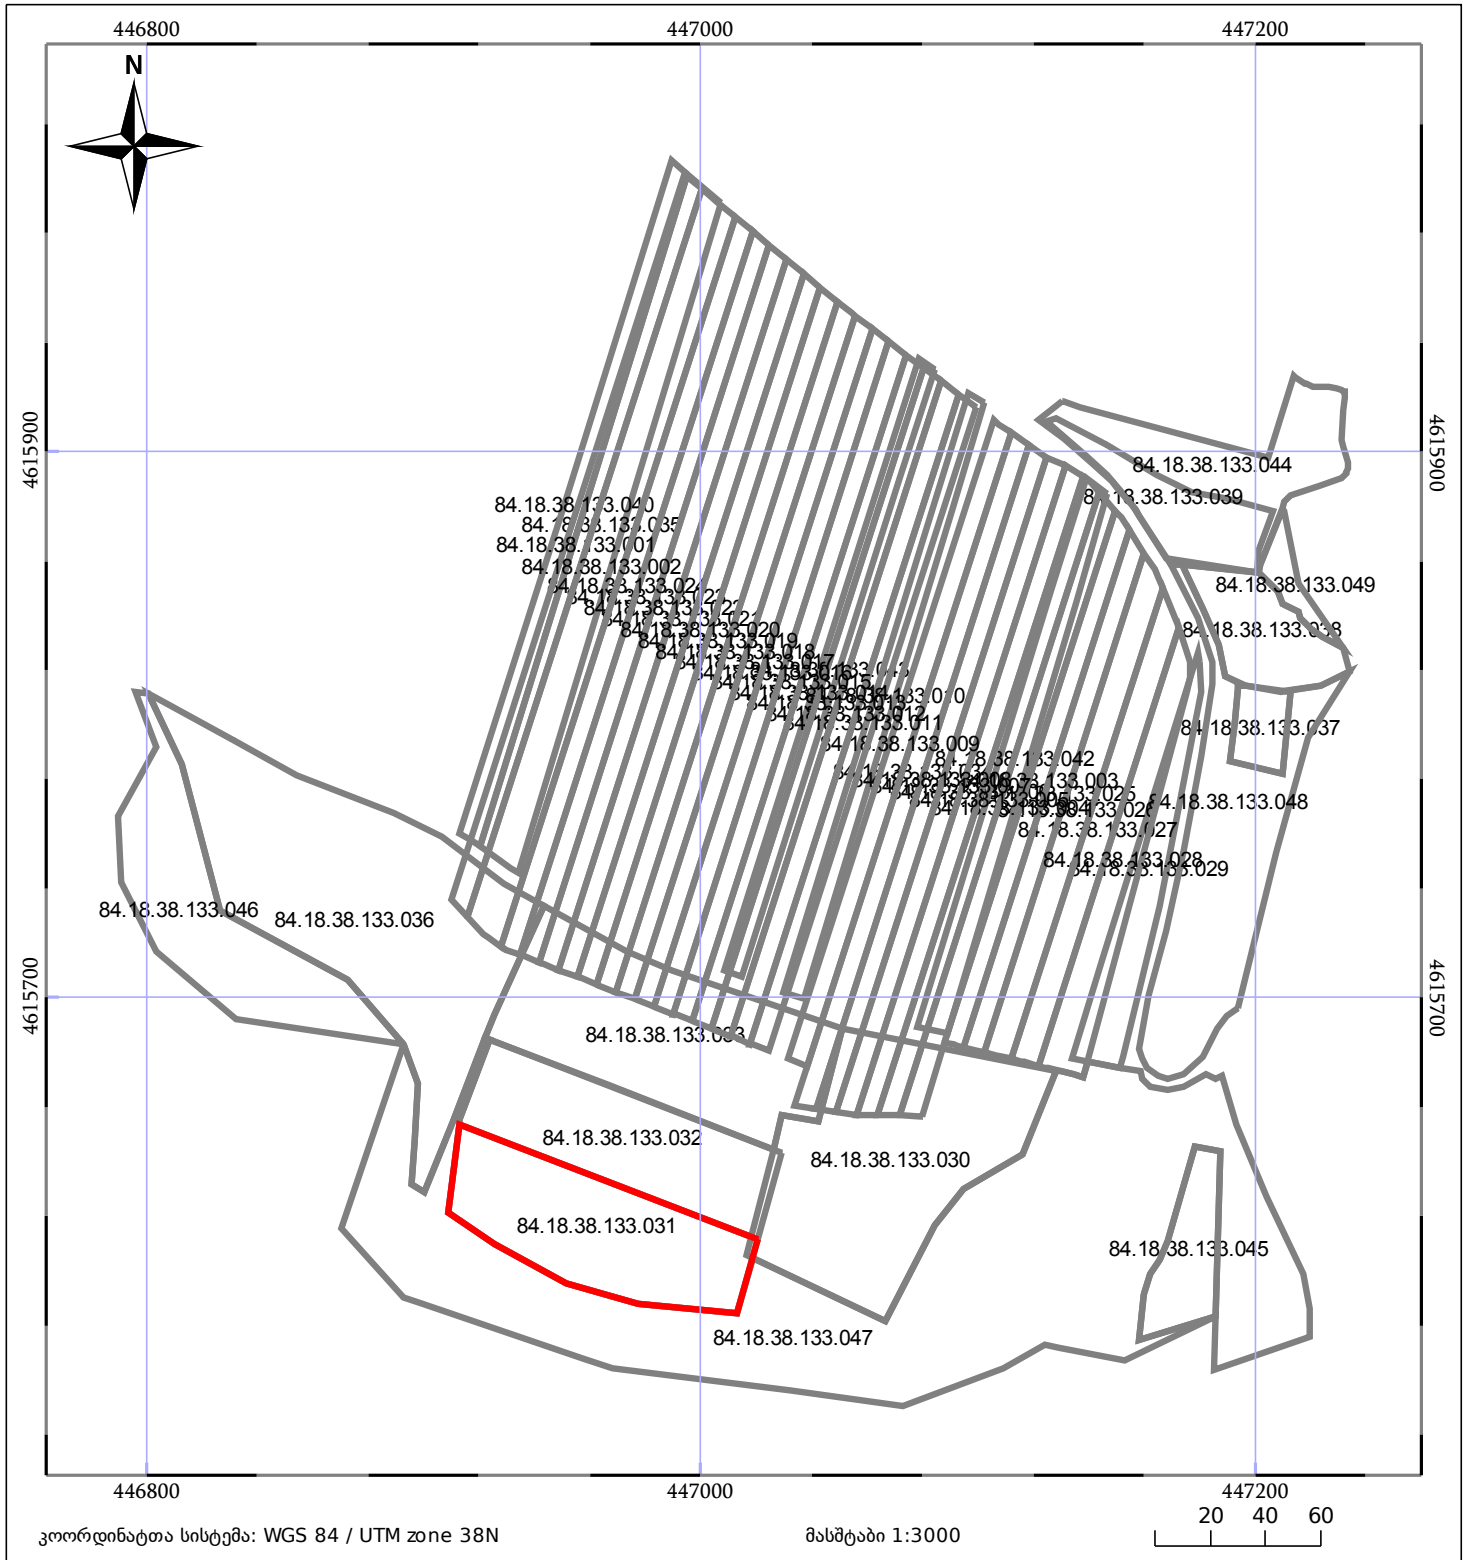

ბლოკის გეგმა

საჯარო რეესტრის ეროვნული
სააგენტო

ბლოკის საკადასტრო კოდი: **84.18.38.133**

მომზადების თარიღი: **28/09/2018**

განცხადების ნომერი: **892018729708**

მშენებარე ნაგებობა	მენობა/ნაგებობა
ნაკვეთის საკადასტრო საზღვარი	ბლოკის საკადასტრო ფენა