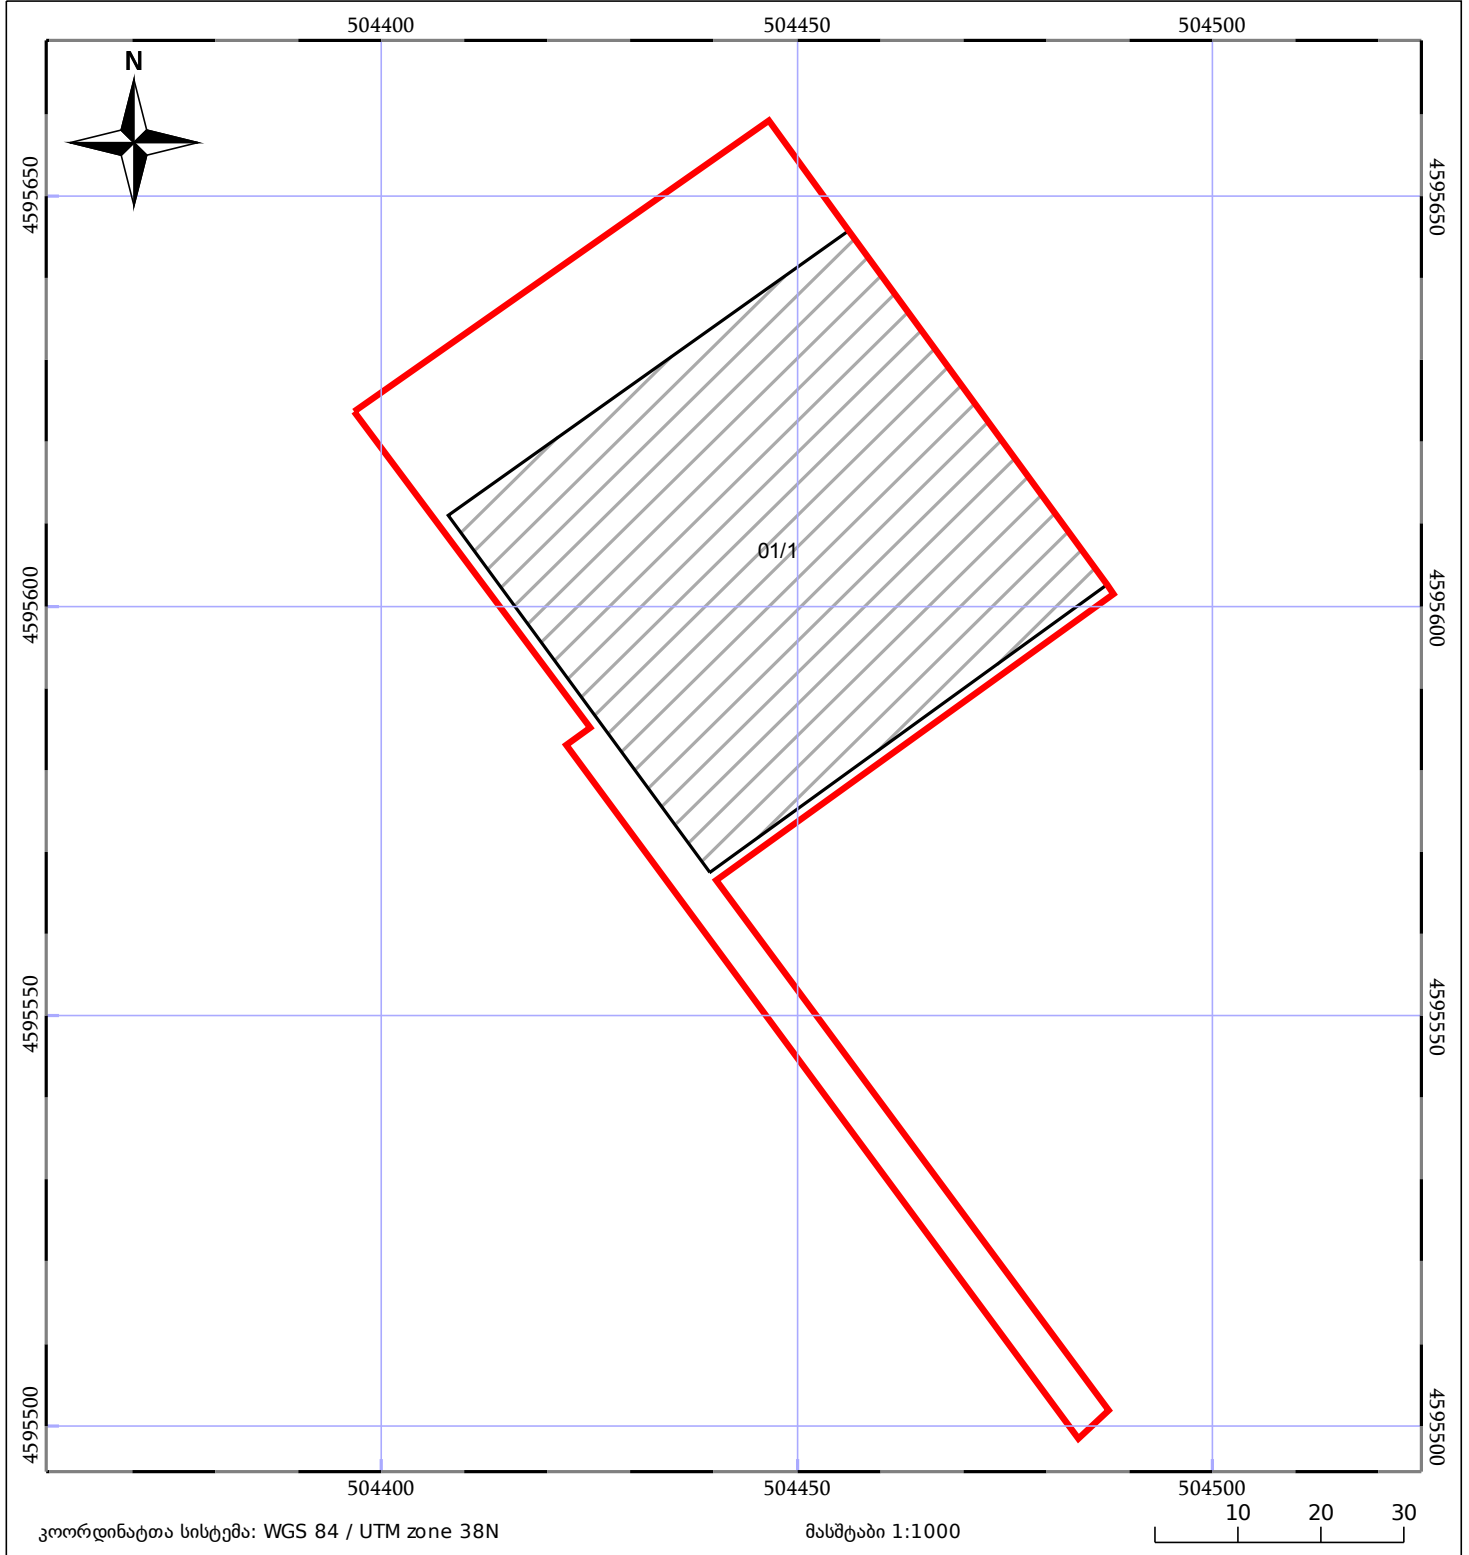

საკადასტრო გეგმა

საჯარო რეესტრის ეროვნული
სააგენტო

საკადასტრო კოდი: **02.07.03.036**

ნაკვეთის დანიშნულება:

არასასოფლო სამეურნეო

განცხადების ნომერი: **882020794009**

ფართობი:

4848 კვ.მ (WGS 84 / UTM zone 38N)

მომზადების თარიღი: **26/10/2020**

05/25 მშენებარე ნაგებობა	05/25 მენობა/ნაგებობა	ტყის ფონდი
ნაკვეთის საკადასტრო საზღვარი	ხაზობრივი ნაგებობა	ვალდებულება