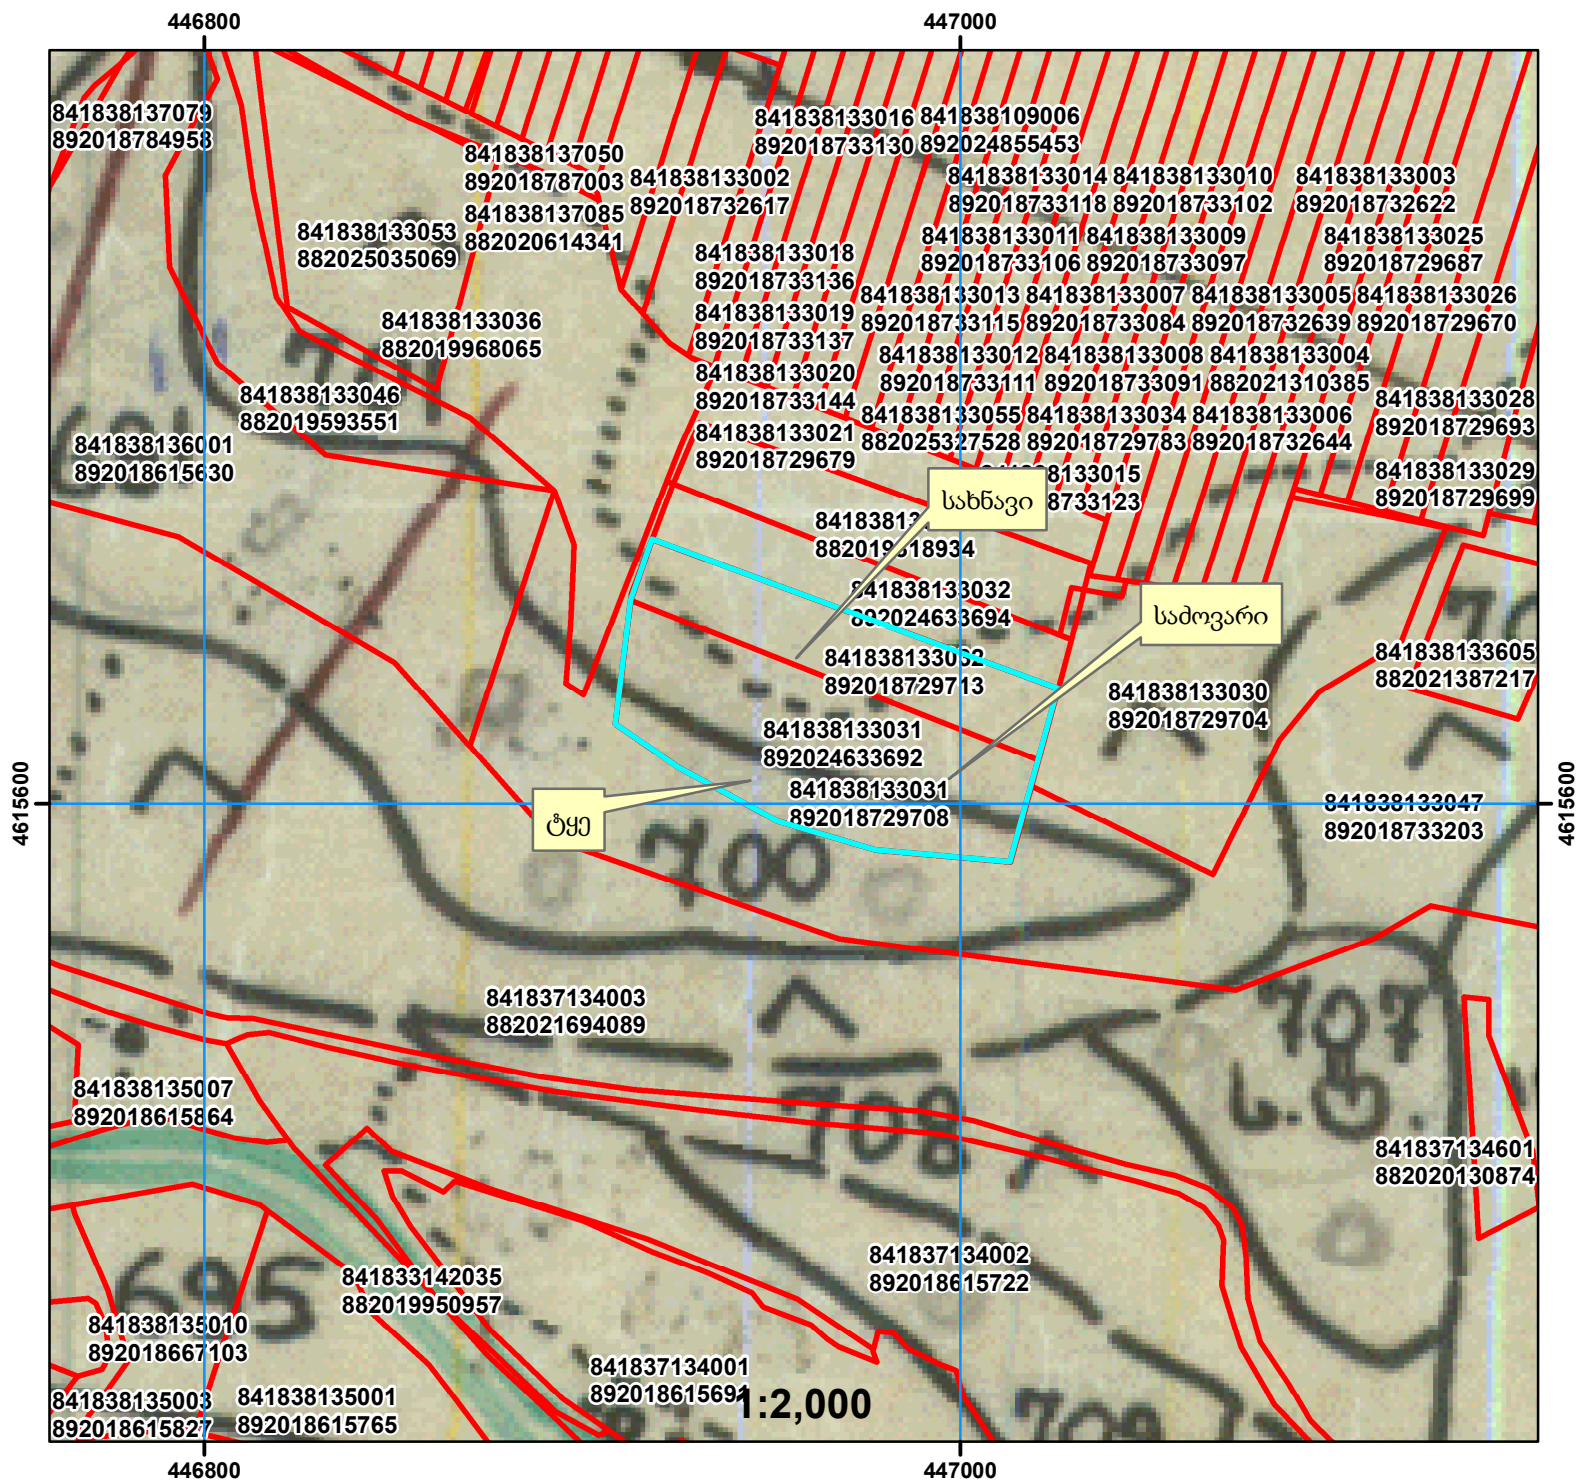

## მიწათსარგებლოების გეგმიდან

N892024633692 თარიღი: 15.12.2025 წ.

ამონარიდის საფუძველი: თეთრიწყაროს რაიონის მანგლისის მერძევეობის ს/მეურნეობის 1987 წლის მიწათსარგებლობის გეგმა. ნაწილი სახნავის, ნაწილი სამოვარის კატეგორიის სასოფლო-სამეურნეო დანიშნულების მიწის ფართობი, ნაწილი ტყით დაკავებული ტერიტორია.

შენიშვნა 1: ამონარიდი მომზადებულია საკადასტრო ავტომატური ნახაზით წარმოღობილი მიწის ნაკვეთის დანიშნულებისა და კატეგორიის თაობაზე ინფორმაციის მიწოდების მიზნით და ასახავს მიწათსარგებლოების გეგმის შედგენის პერიოდისთვის არსებულ სიტუაციას.

	ტყე		სახნავი		სოფ. დასახლება
	სამოვარი		შემოღობილი		საკადასტრო საზღვარი
	სათიბი		საპარამეტრი		საპარამეტრი
	საპარამეტრი		საპარამეტრი		საპარამეტრი