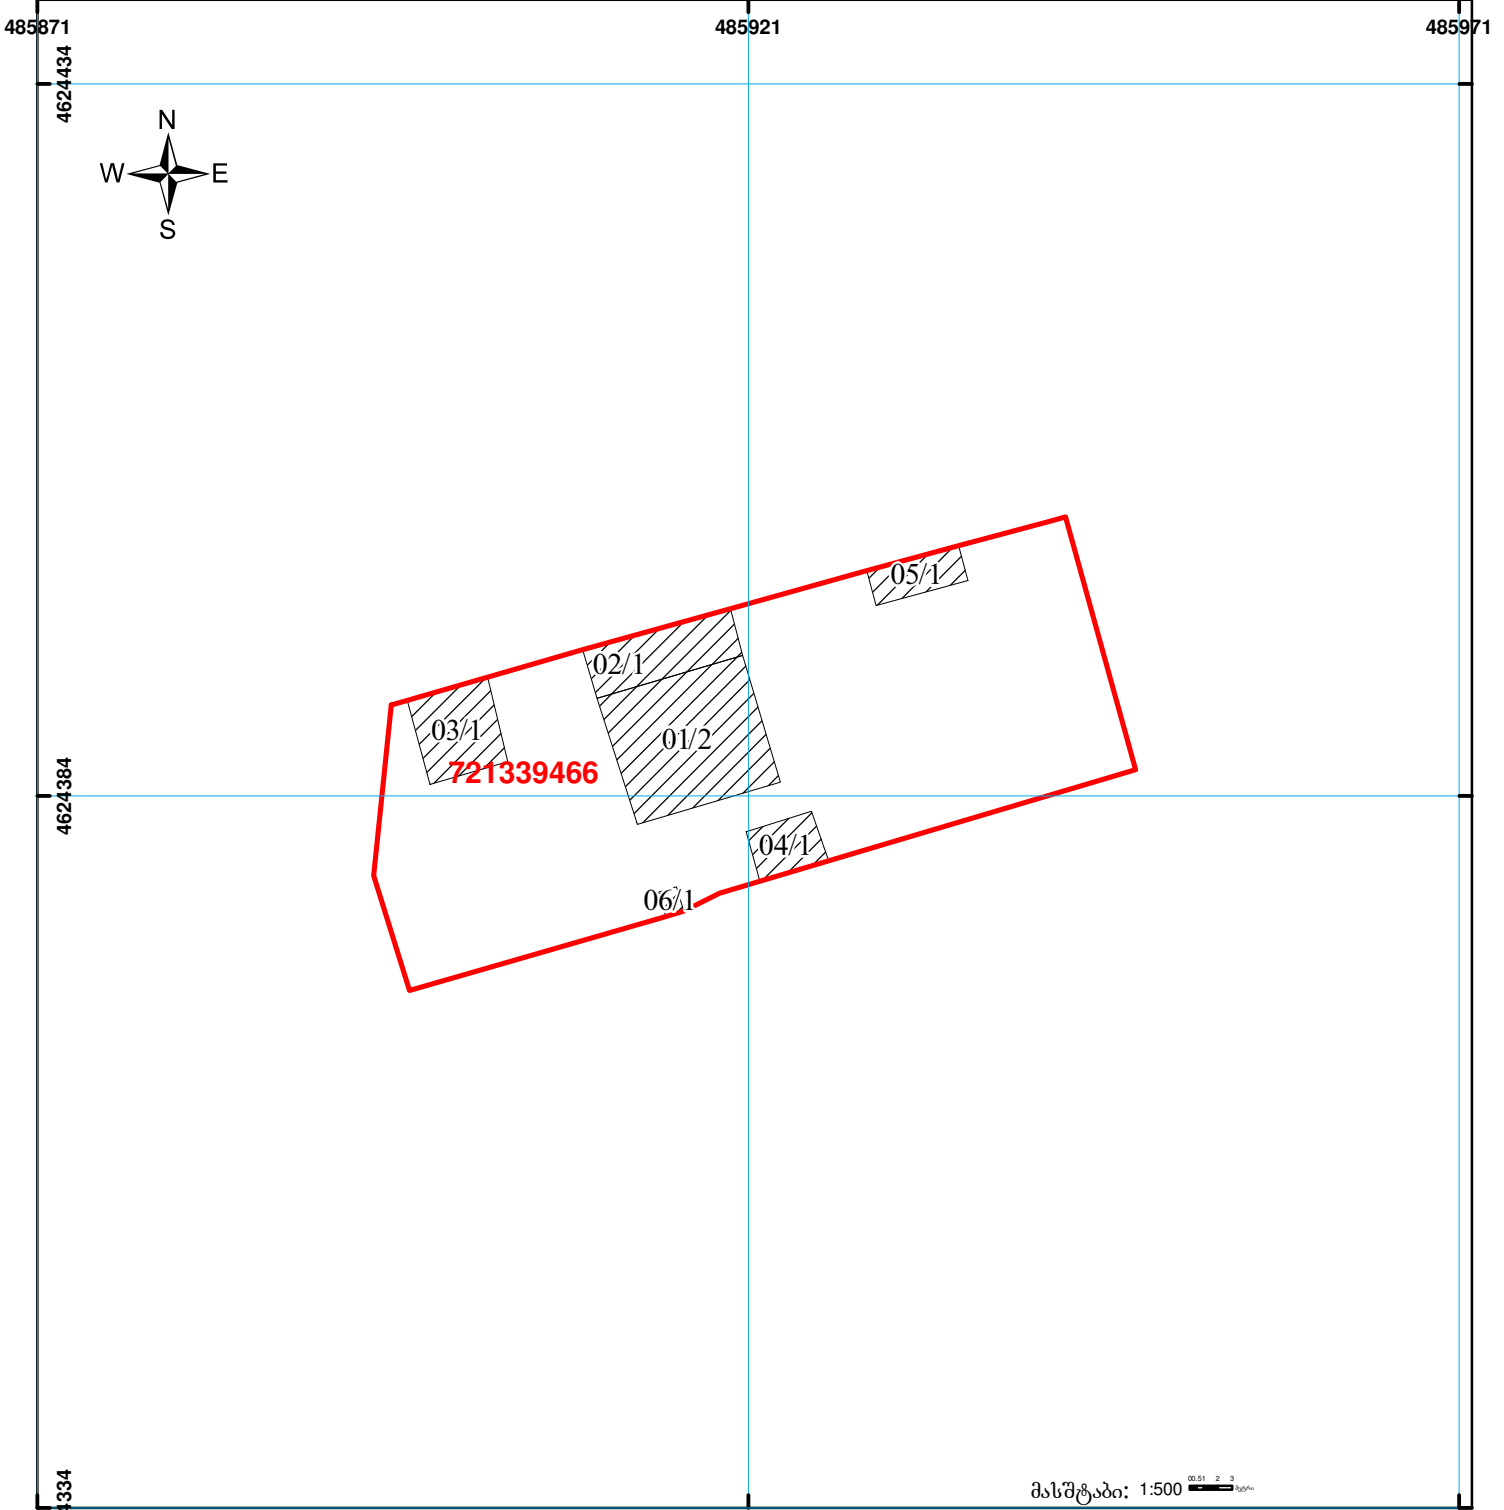

საჯარო რეესტრის
ეროვნული სააგენტო

საქართველოს იუსტიციის სამინისტრო
საჯარო რეესტრის ეროვნული სააგენტო
საკადასტრო გეგმა

მიწის ნაკვეთის საკადასტრო კოდი: 72 13 39 466
ბანცხალების რეგისტრაციის ნომერი: 882015081338
მიწის ნაკვეთის ფართობი: 1000 კვ.მ.
დანიშნულება: სასოფლო-სამეურნეო
კატეგორია:
გომზადების თარიღი: 17.02.15

მასშტაბი: 1:500

	შენიშნა-ნაგებობა, პირობითი ნომერი/სართულიანობა		ვალდებულება		ხაზობრივი ნაგებობა
	მიწის ნაკვეთის საკადასტრო საზღვარი		მშენებარე ნაგებობა		UTM (საერთაშორისო) სისტემის კოორდ.