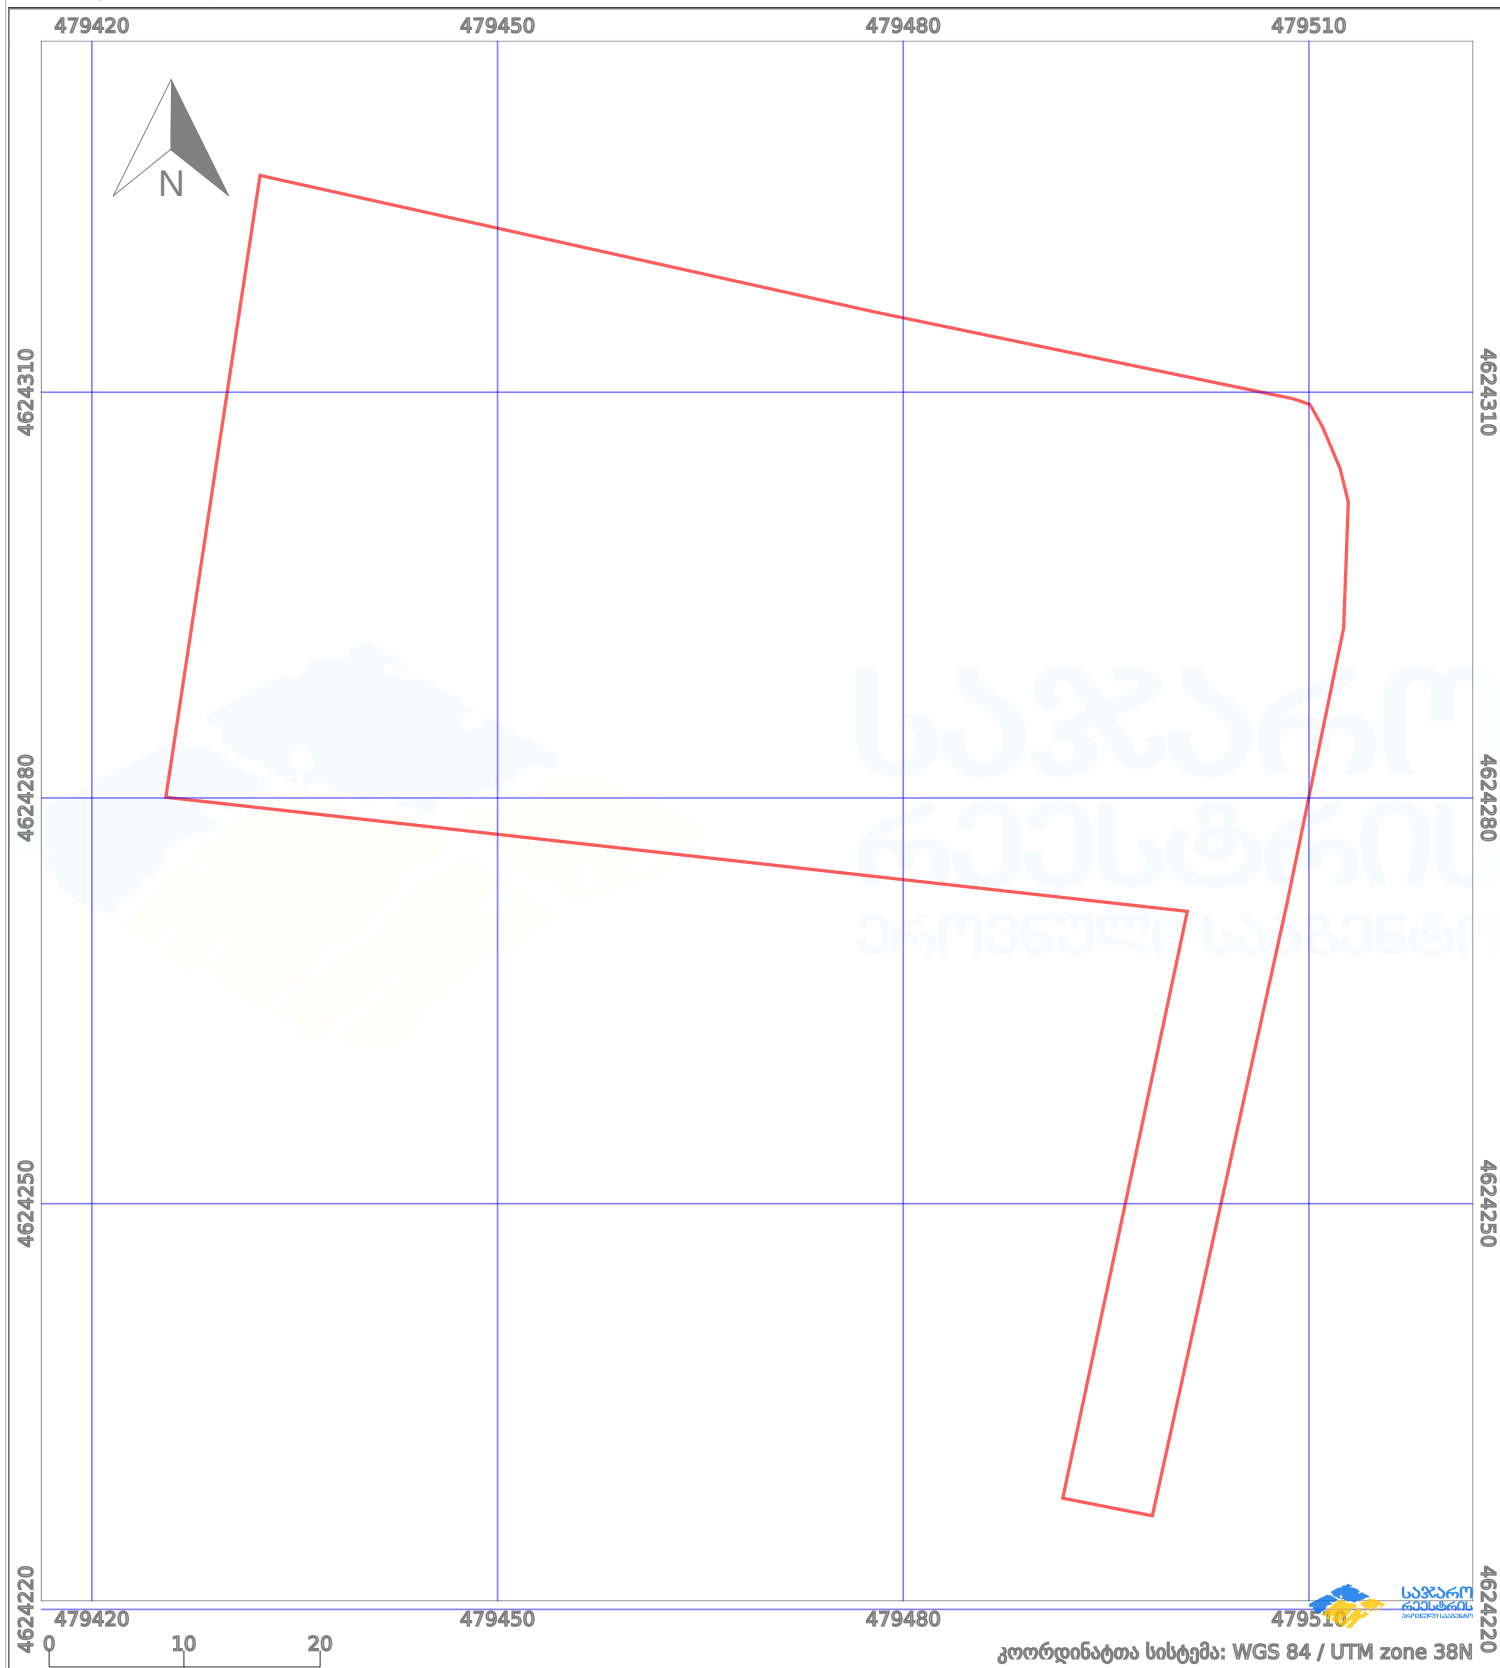

საკადასტრო გეგმა

საქართველოს რეესტრის ეროვნული სააგენტო

საკადასტრო კოდი: **01.72.14.032.827**

ნაკვეთის დანიშნულება:

სასოფლო-სამეურნეო(საკარმიდამო)

განცხადების ნომერი: **882024887927**

ფართობი:

3817 კვ.მ (WGS 84 / UTM zone 38N)

მომზადების თარიღი: **19/11/2024**

პირობითი აღნიშვნები:

	ნაკვეთის საზღვარი		მშენებარე ნაგებობა		ამენებული ნაგებობა		მინისქვეშა ნაგებობა
	საზღვარი ნაგებობა		ტყის ფონდი		ვალდებულება		ქარსაფარი ბოლი