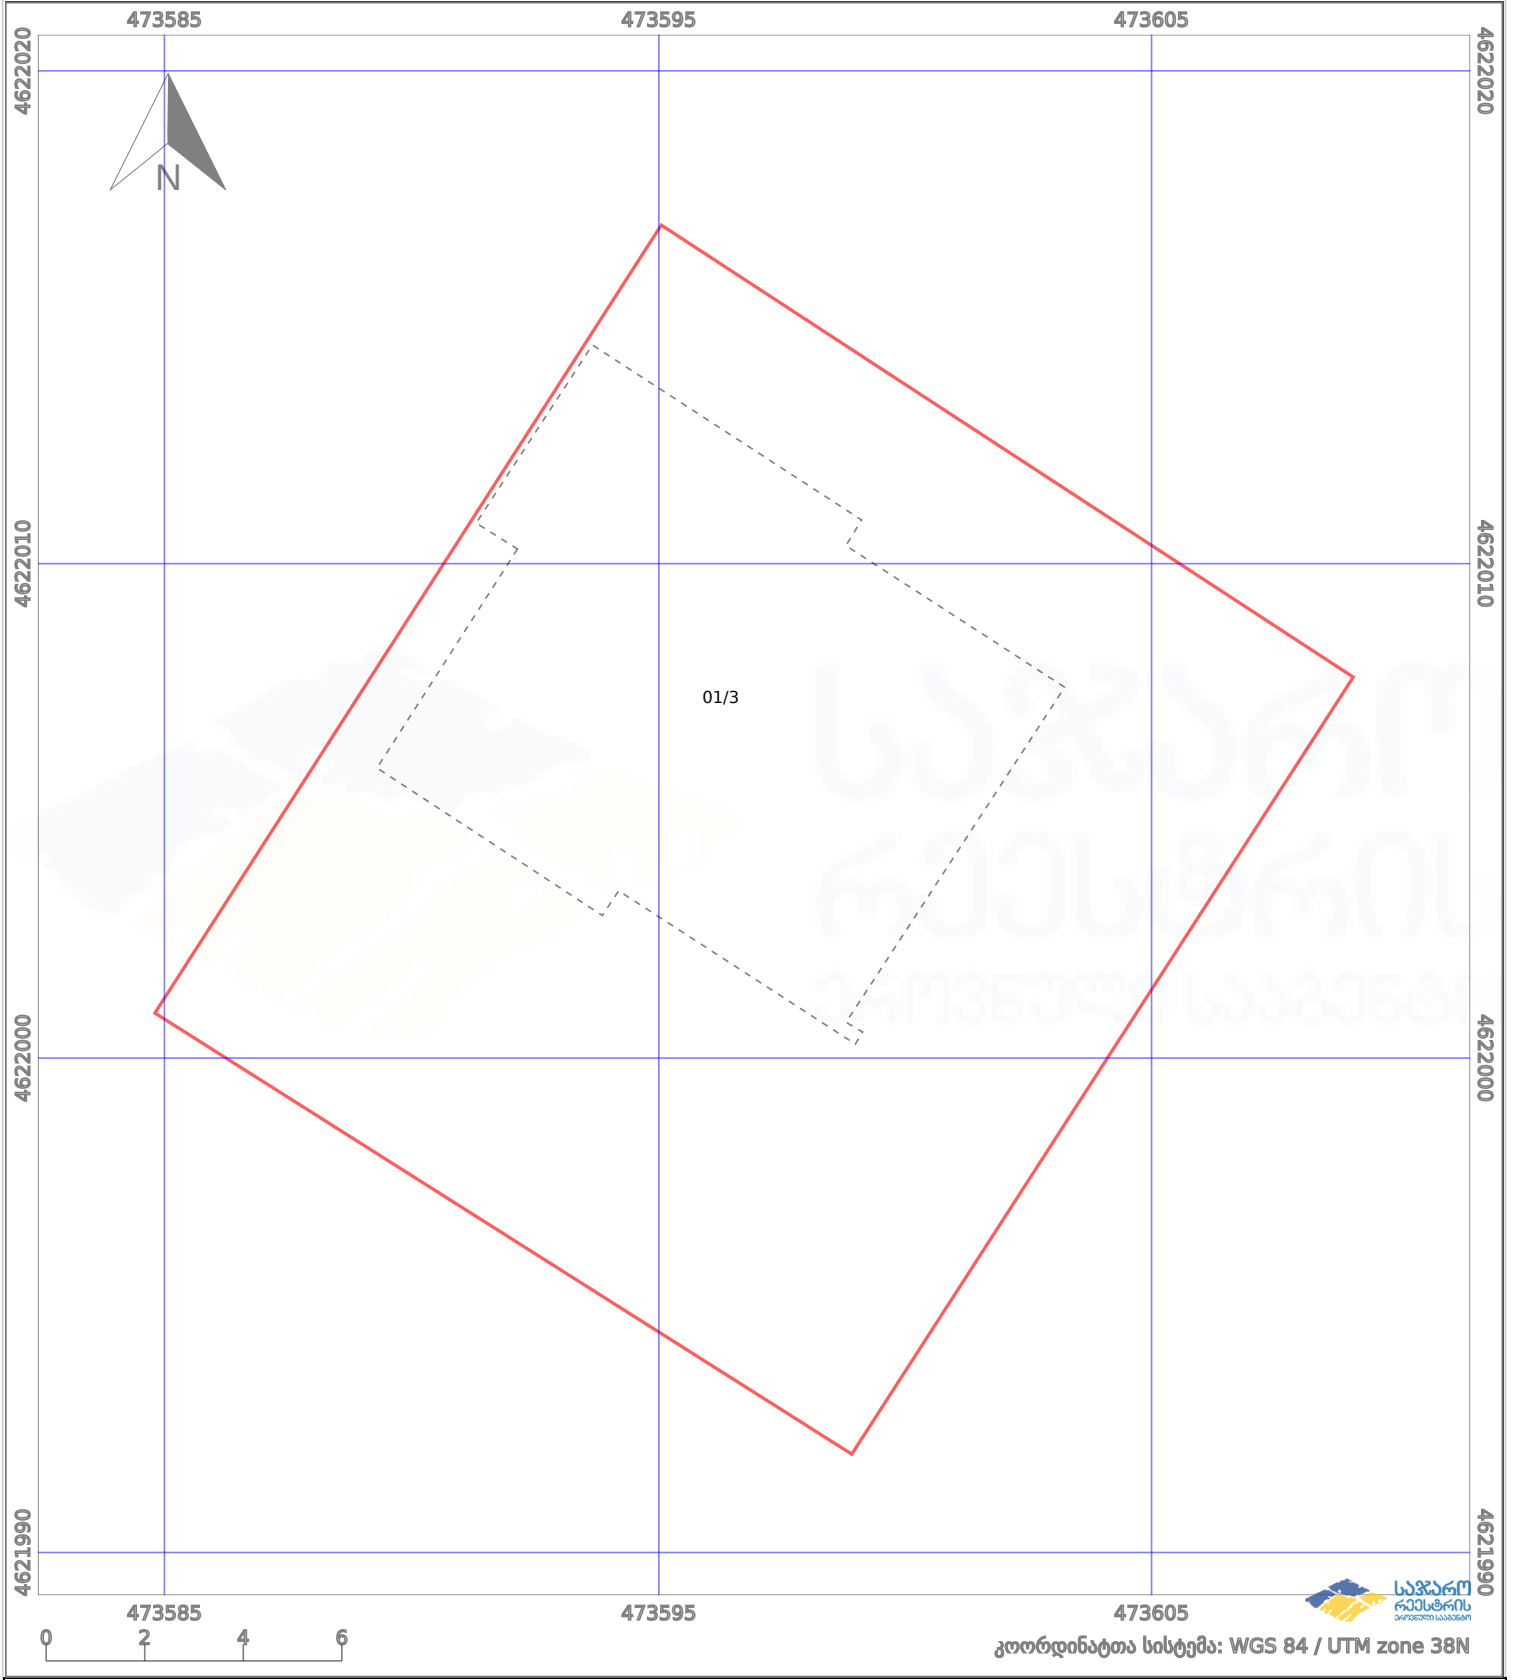

საკადასტრო გეგმა

საქართველოს რეესტრის ეროვნული სააგენტო

საკადასტრო კოდი:

72.16.06.662

ნაკვეთის დანიშნულება:

არასასოფლო სამეურნეო

განცხადების ნომერი:

882021806765

ფართობი:

315 კვ.მ (WGS 84 / UTM zone 38N)

მომზადების თარიღი:

31/10/2021

	ნაკვეთის საზღვარი		პირობითი აღნიშვნები: მშენებარე ნაგებობა		აშენებული ნაგებობა
	საზღვარი ნაგებობა		ტყის ფონდი		ვალდებულება