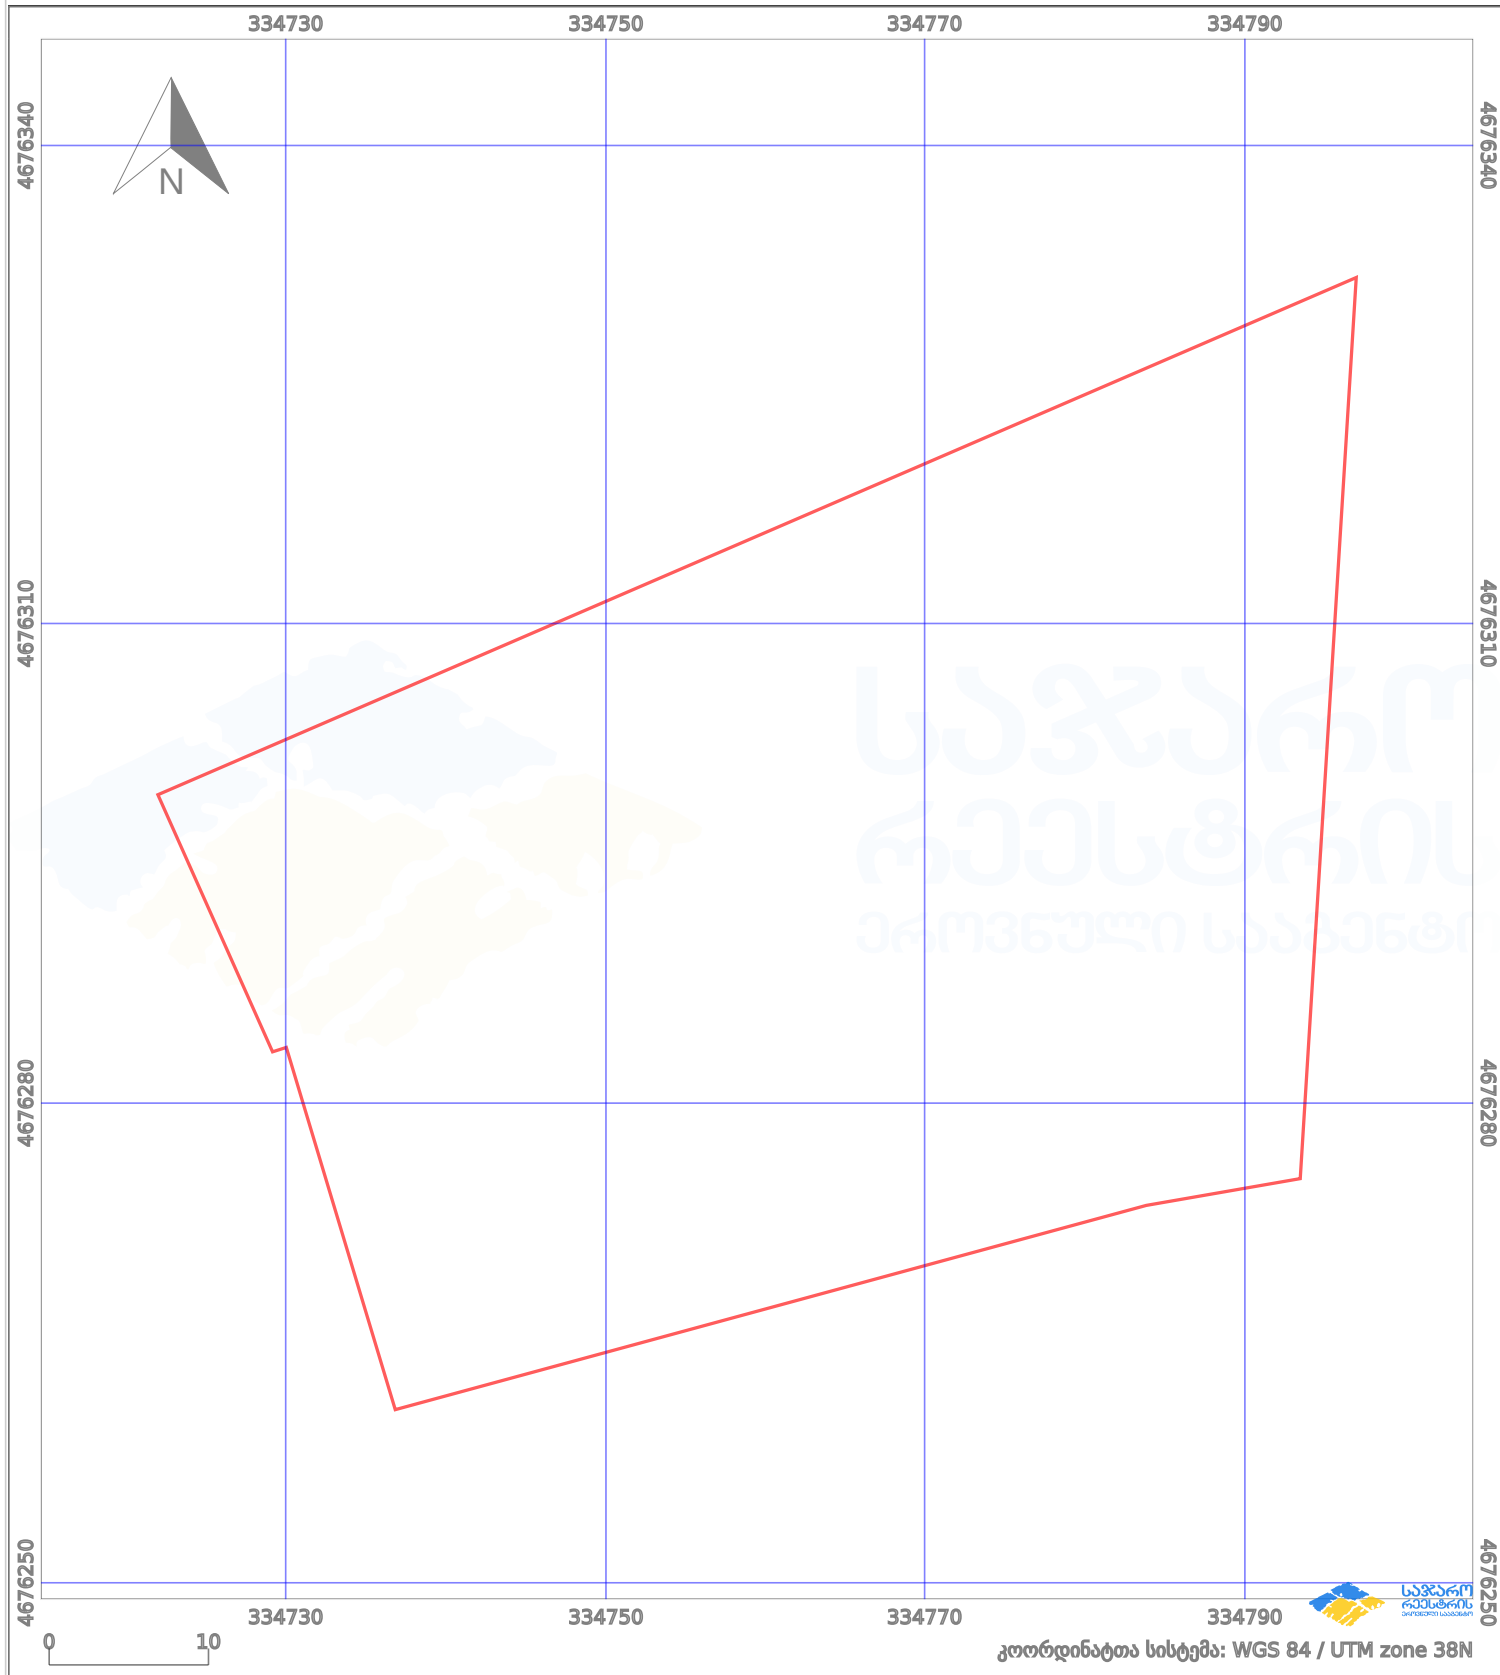

საკადასტრო გეგმა

საჯარო რეესტრის ეროვნული
სააგენტო

საკადასტრო კოდი:

33.15.37.532

ნაკვეთის დანიშნულება:

სასოფლო-სამეურნეო(სახნავი)

განცხადების ნომერი:

882022852706

ფართობი:

3206 კვ.მ (WGS 84 / UTM zone 38N)

მომზადების თარიღი:

13/02/2023

პირობითი აღნიშვნები:

- | | | | | | | | |
|--|--------------------|--|--------------------|--|--------------------|--|----------------|
| | ნაკვეთის საზღვარი | | მშენებარე ნაკებობა | | აშენებული ნაკებობა | | ქარსაფარი ზოლი |
| | საზომრივი ნაკებობა | | ტყის ფონდი | | ვალდებულება | | |