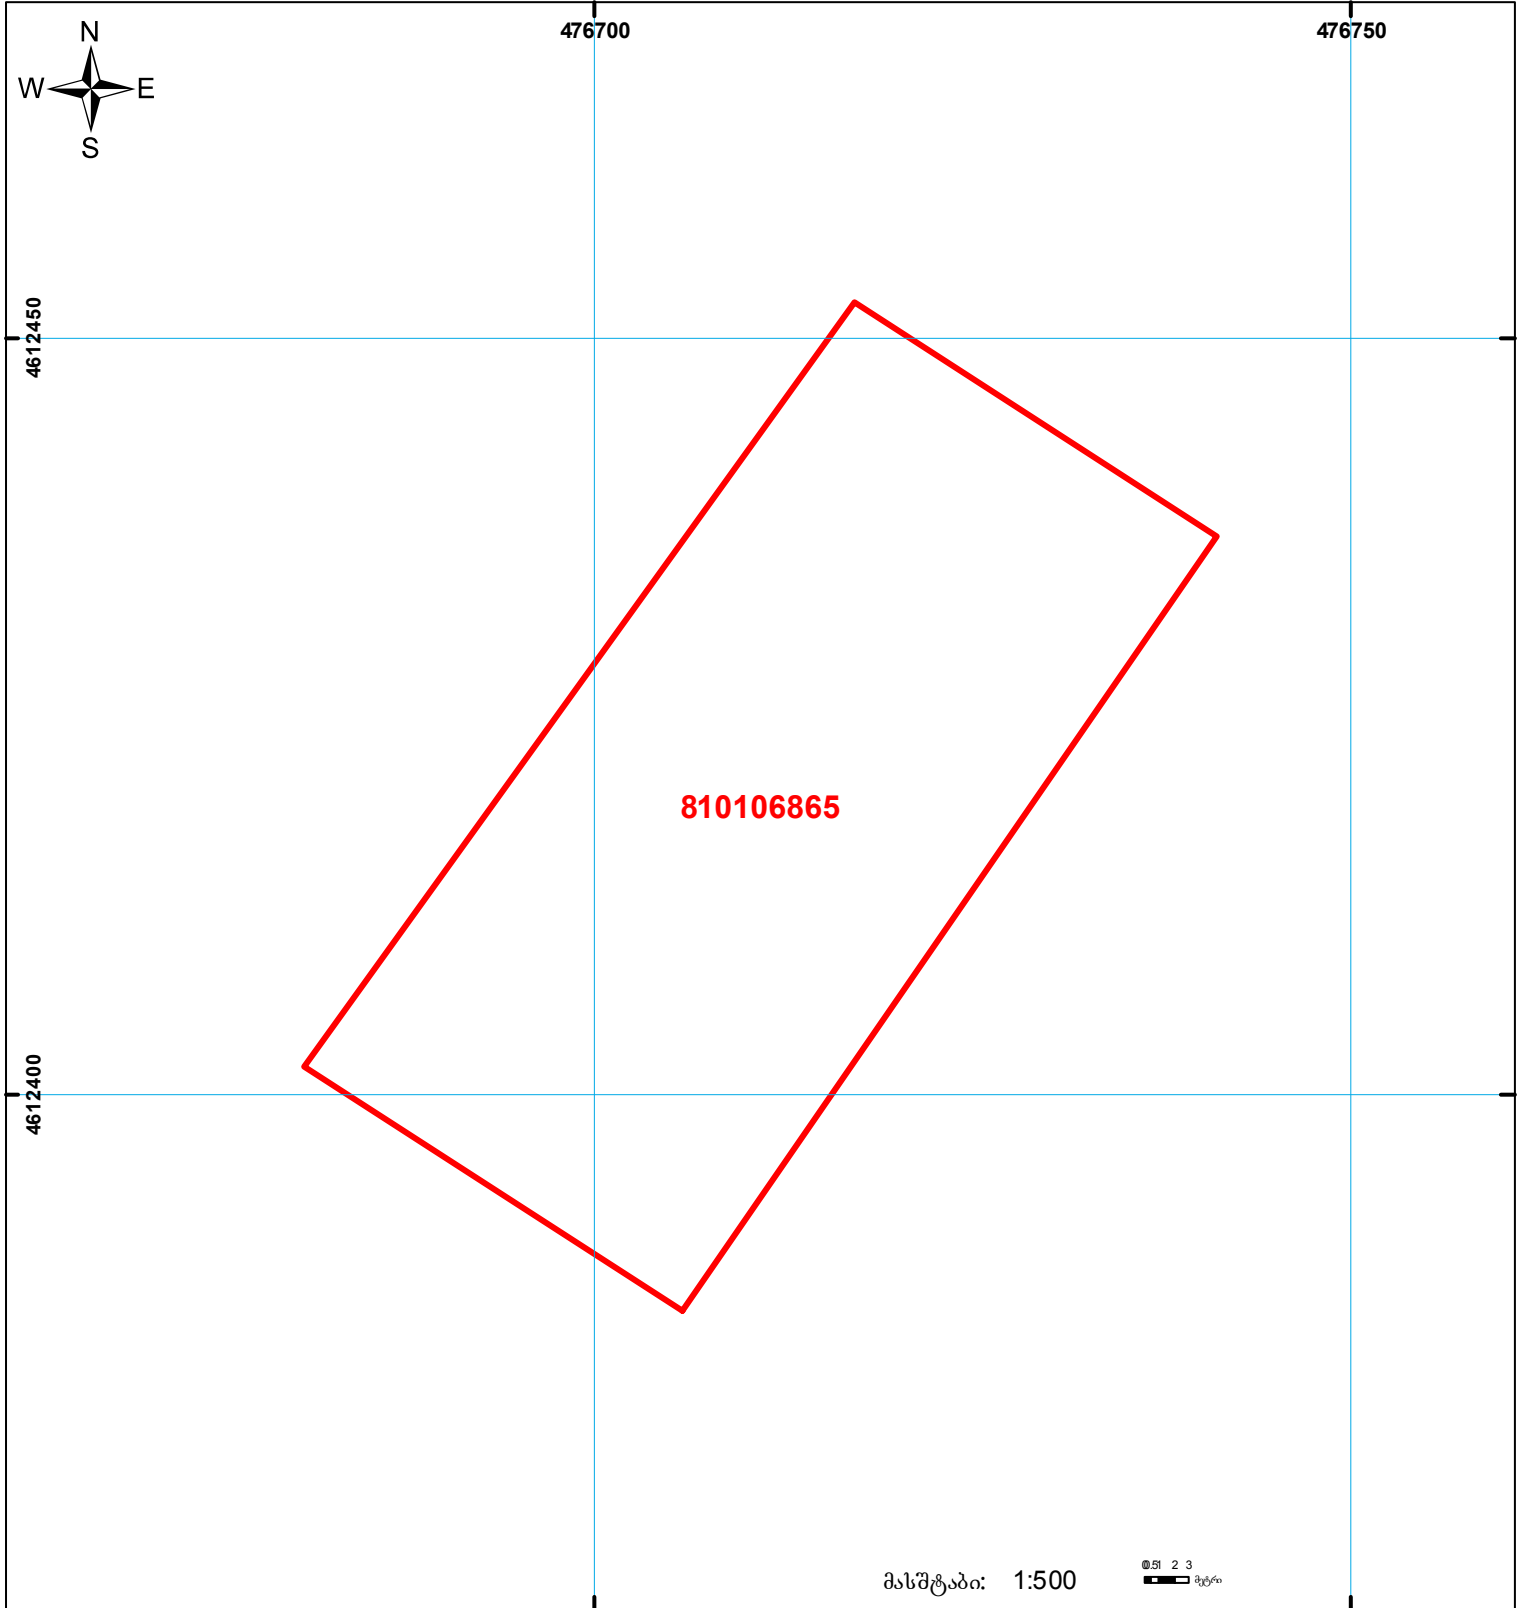

საქართველოს იუსტიციის სამინისტრო
საჯარო რეგისტრის ეროვნული სააგენტო
საკადასტრო ბეჭედი

მიწის ნაკვეთის საკადასტრო კოდი: 81 01 06 865
 განცხადების რეგისტრაციის ნომერი: 882013564010
 მიწის ნაკვეთის ფართობი: 1808 კვ.მ.
 დანიშნულება: სასოფლო-სამეურნეო
 კატეგორია:
 მომზადების თარიღი: 19.11.2013

	შენიშნული ნაკვეთი, პირობითი ნომერი/სართულიანობა		ვადდება		საზღვრის ნაკვეთი
	მიწის ნაკვეთის საკადასტრო საზღვარი		მშენებარე ნაკვეთი		

00°0' 0.00'
UTM (საერთაშორისო) სისტემის კოორდ.