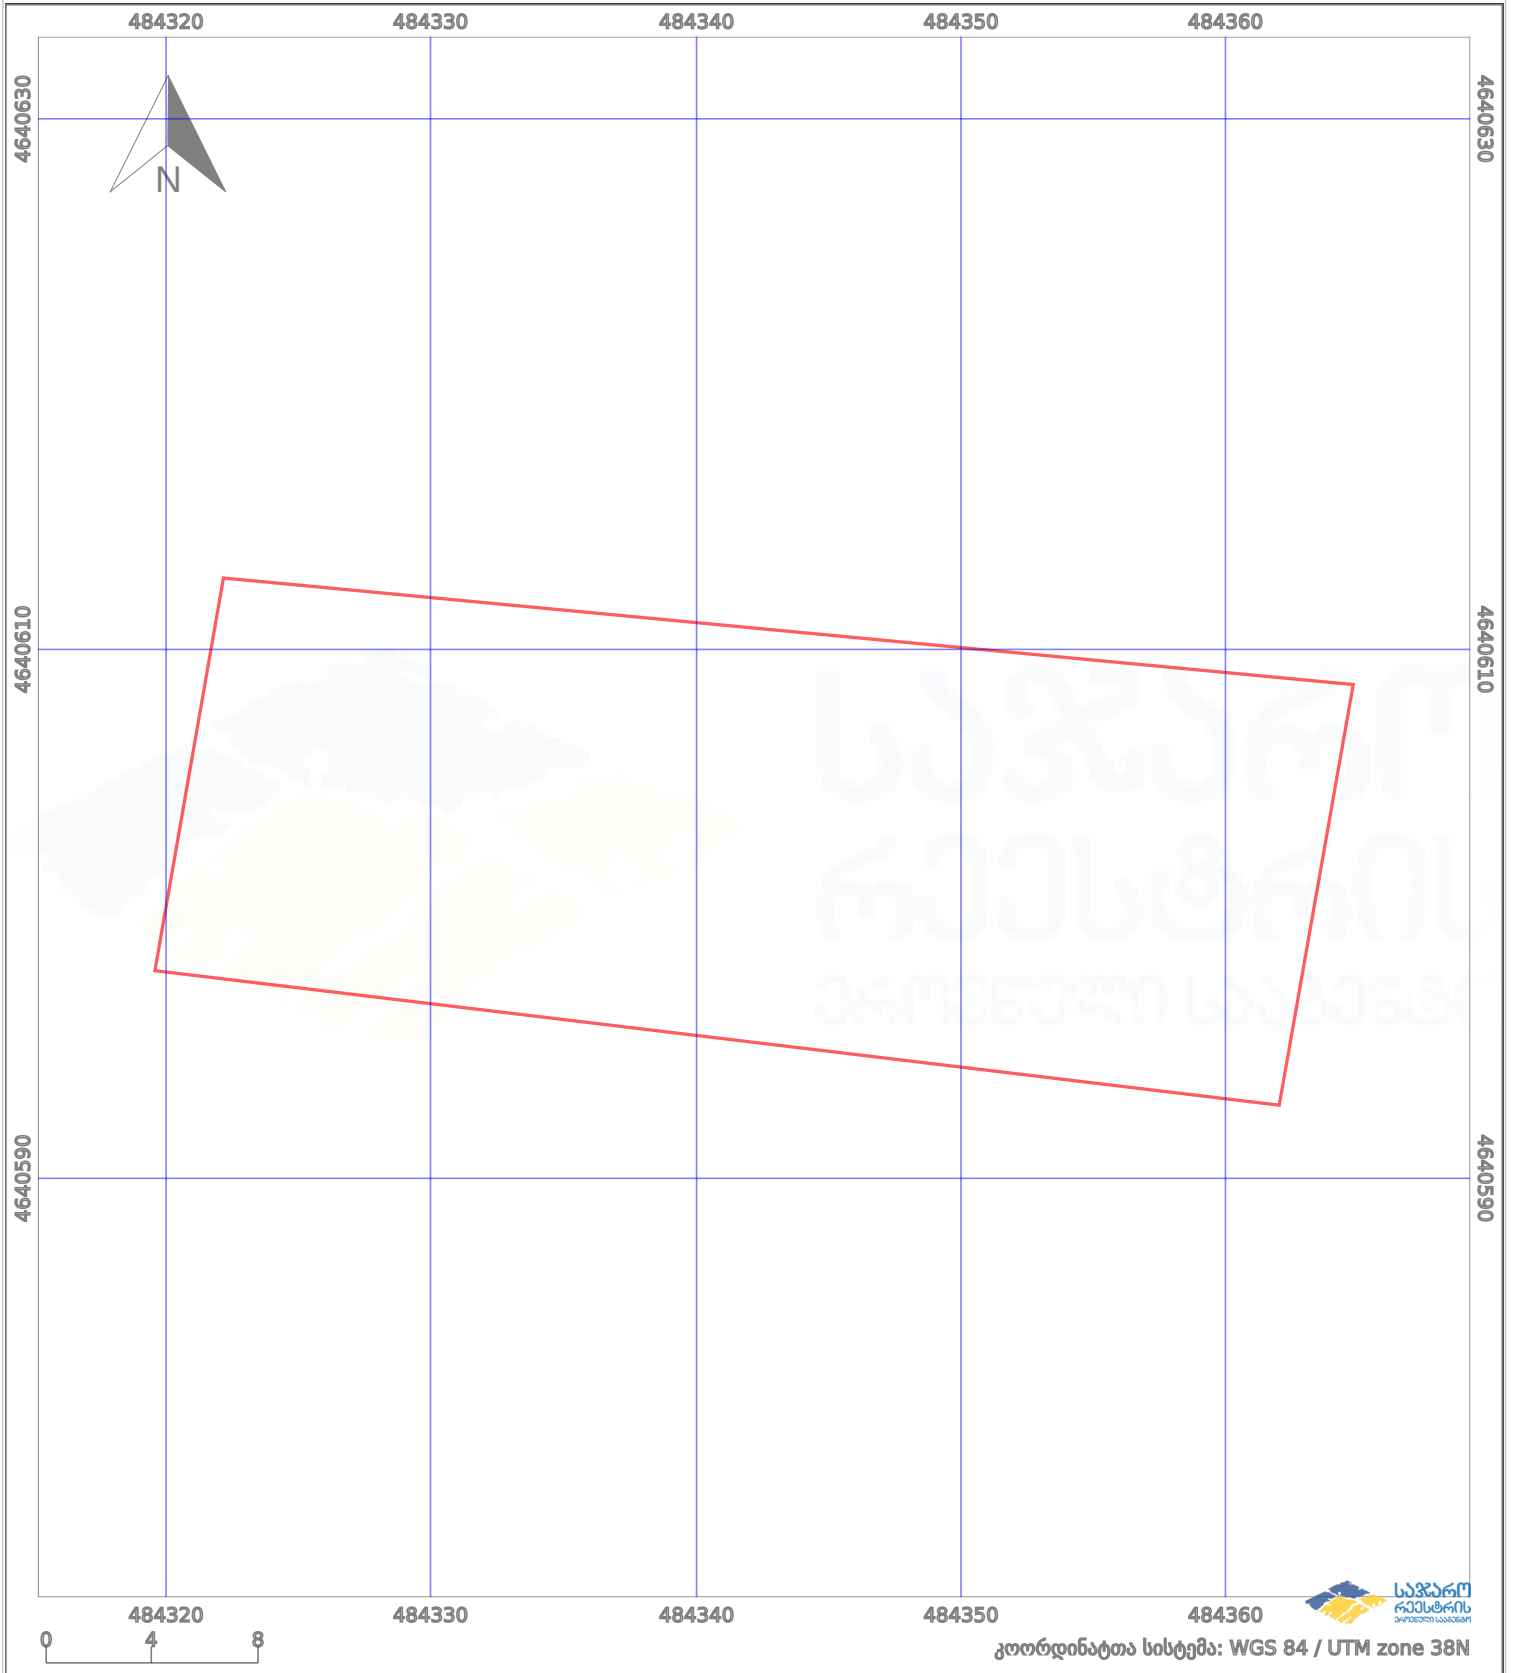

საკადასტრო გეგმა

საქართველოს რეესტრის ეროვნული
სააგენტო

საკადასტრო კოდი:

72.04.09.784

ნაკვეთის დანიშნულება:

სასოფლო-სამეურნეო

განცხადების ნომერი:

892021026877

ფართობი:

667 კვ.მ (WGS 84 / UTM zone 38N)

მომზადების თარიღი:

05/12/2021

	ნაკვეთის საზღვარი		პირობითი აღნიშვნები: მშენებარე ნაგებობა		აშენებული ნაგებობა
	საზღვარი ნაგებობა		ტყის ფონდი		ვალდებულება