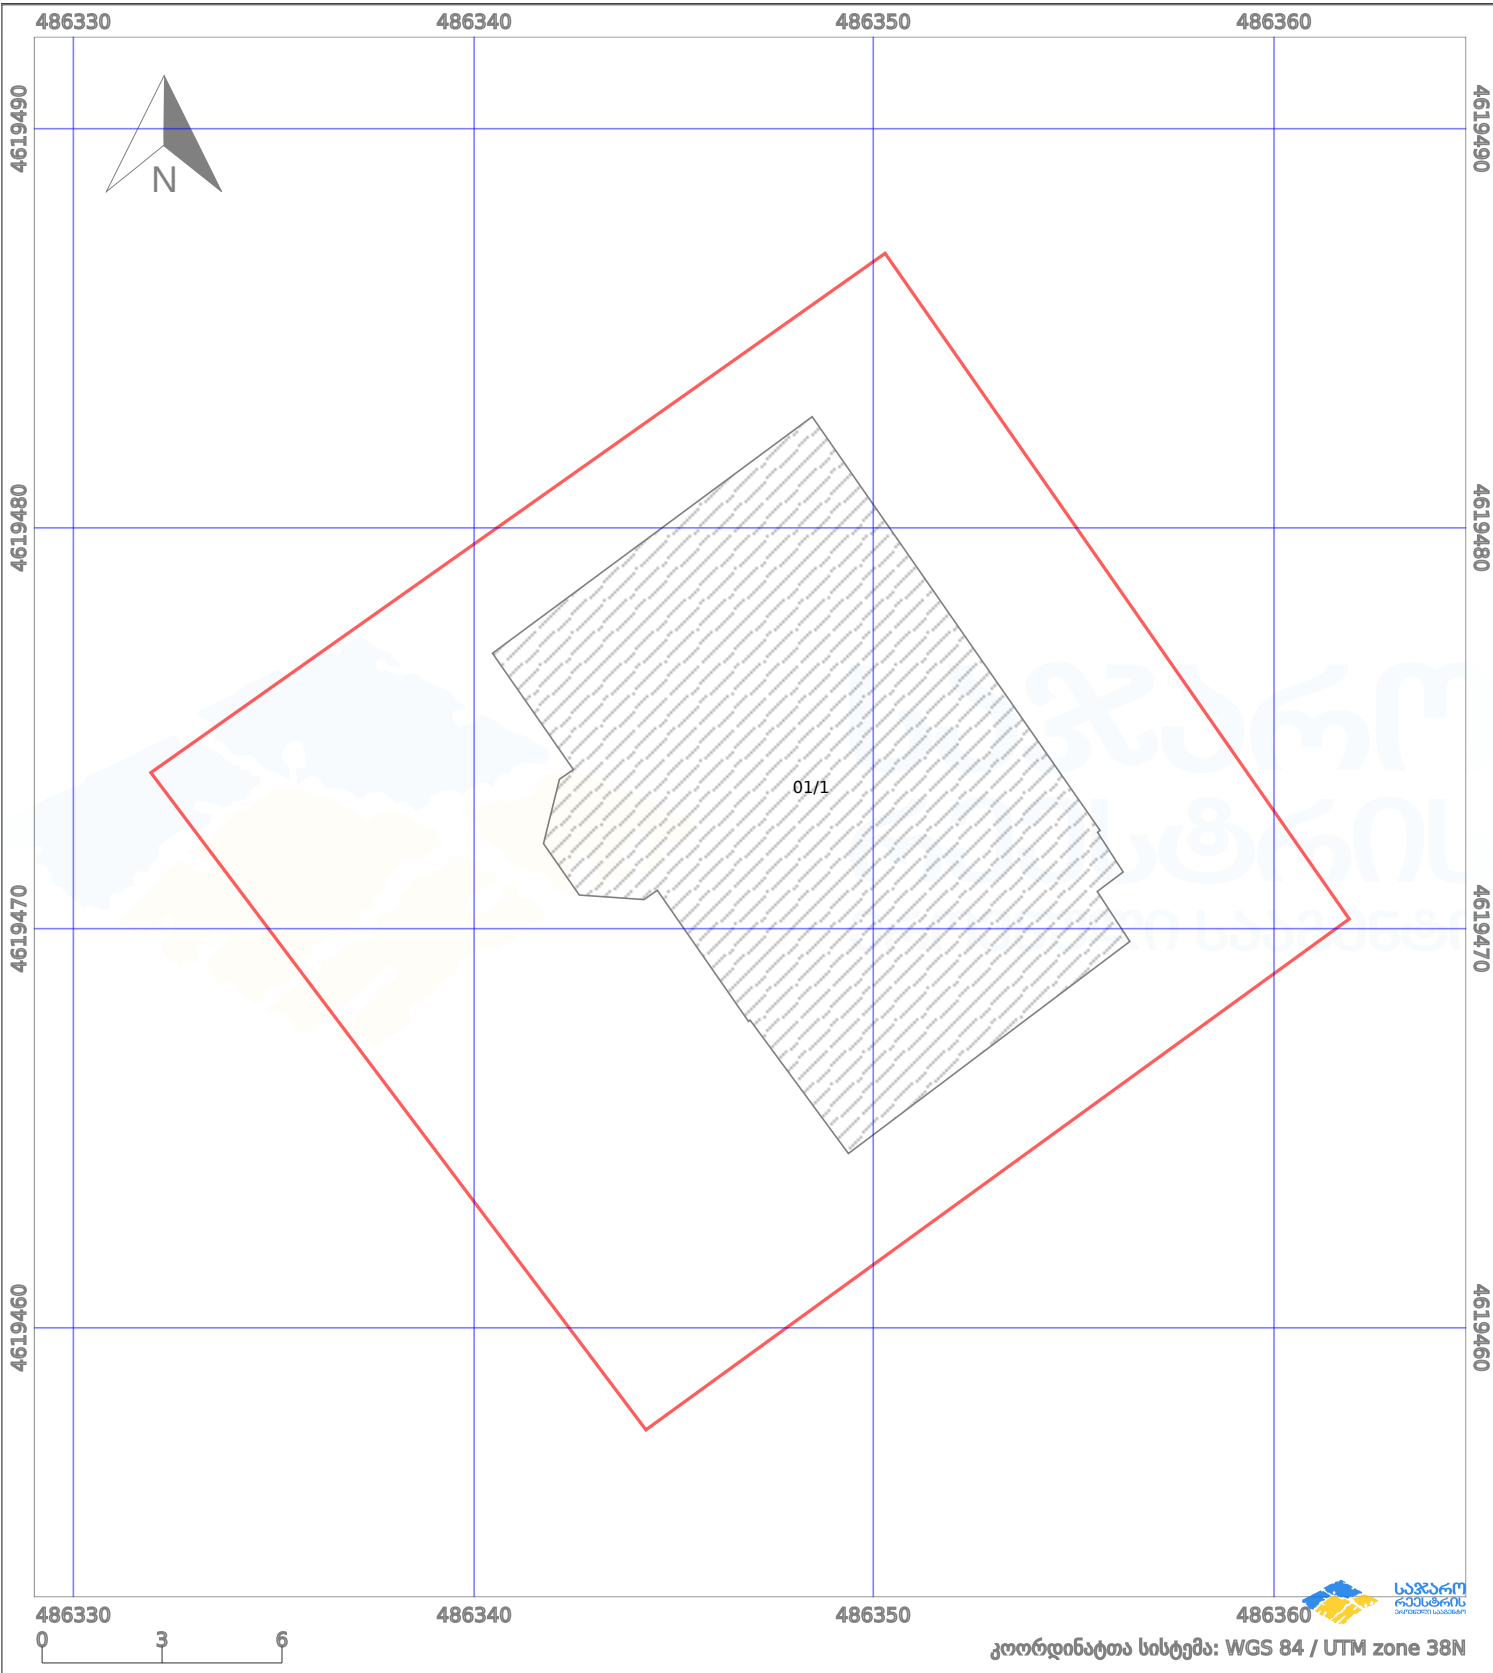

საკადასტრო გეგმა

საჯარო რეგისტრის ეროვნული
სააგენტო

საკადასტრო კოდი:

81.21.01.930

ნაკვეთის დანიშნულება:

სასოფლო-სამეურნეო

განცხადების ნომერი:

882025902054

ფართობი:

451 კვ.მ (WGS 84 / UTM zone 38N)

მომზადების თარიღი:

07/08/2025

პირობითი აღნიშვნები:

	ნაკვეთის საზღვარი		მშენებარე ნაგებობა		02/4 აშენებული ნაგებობა		მინისქვეშა ნაგებობა
	საზღორივი ნაგებობა		ტყის ფონდი		ვალდებულება		ქარსაფარი ბოლი