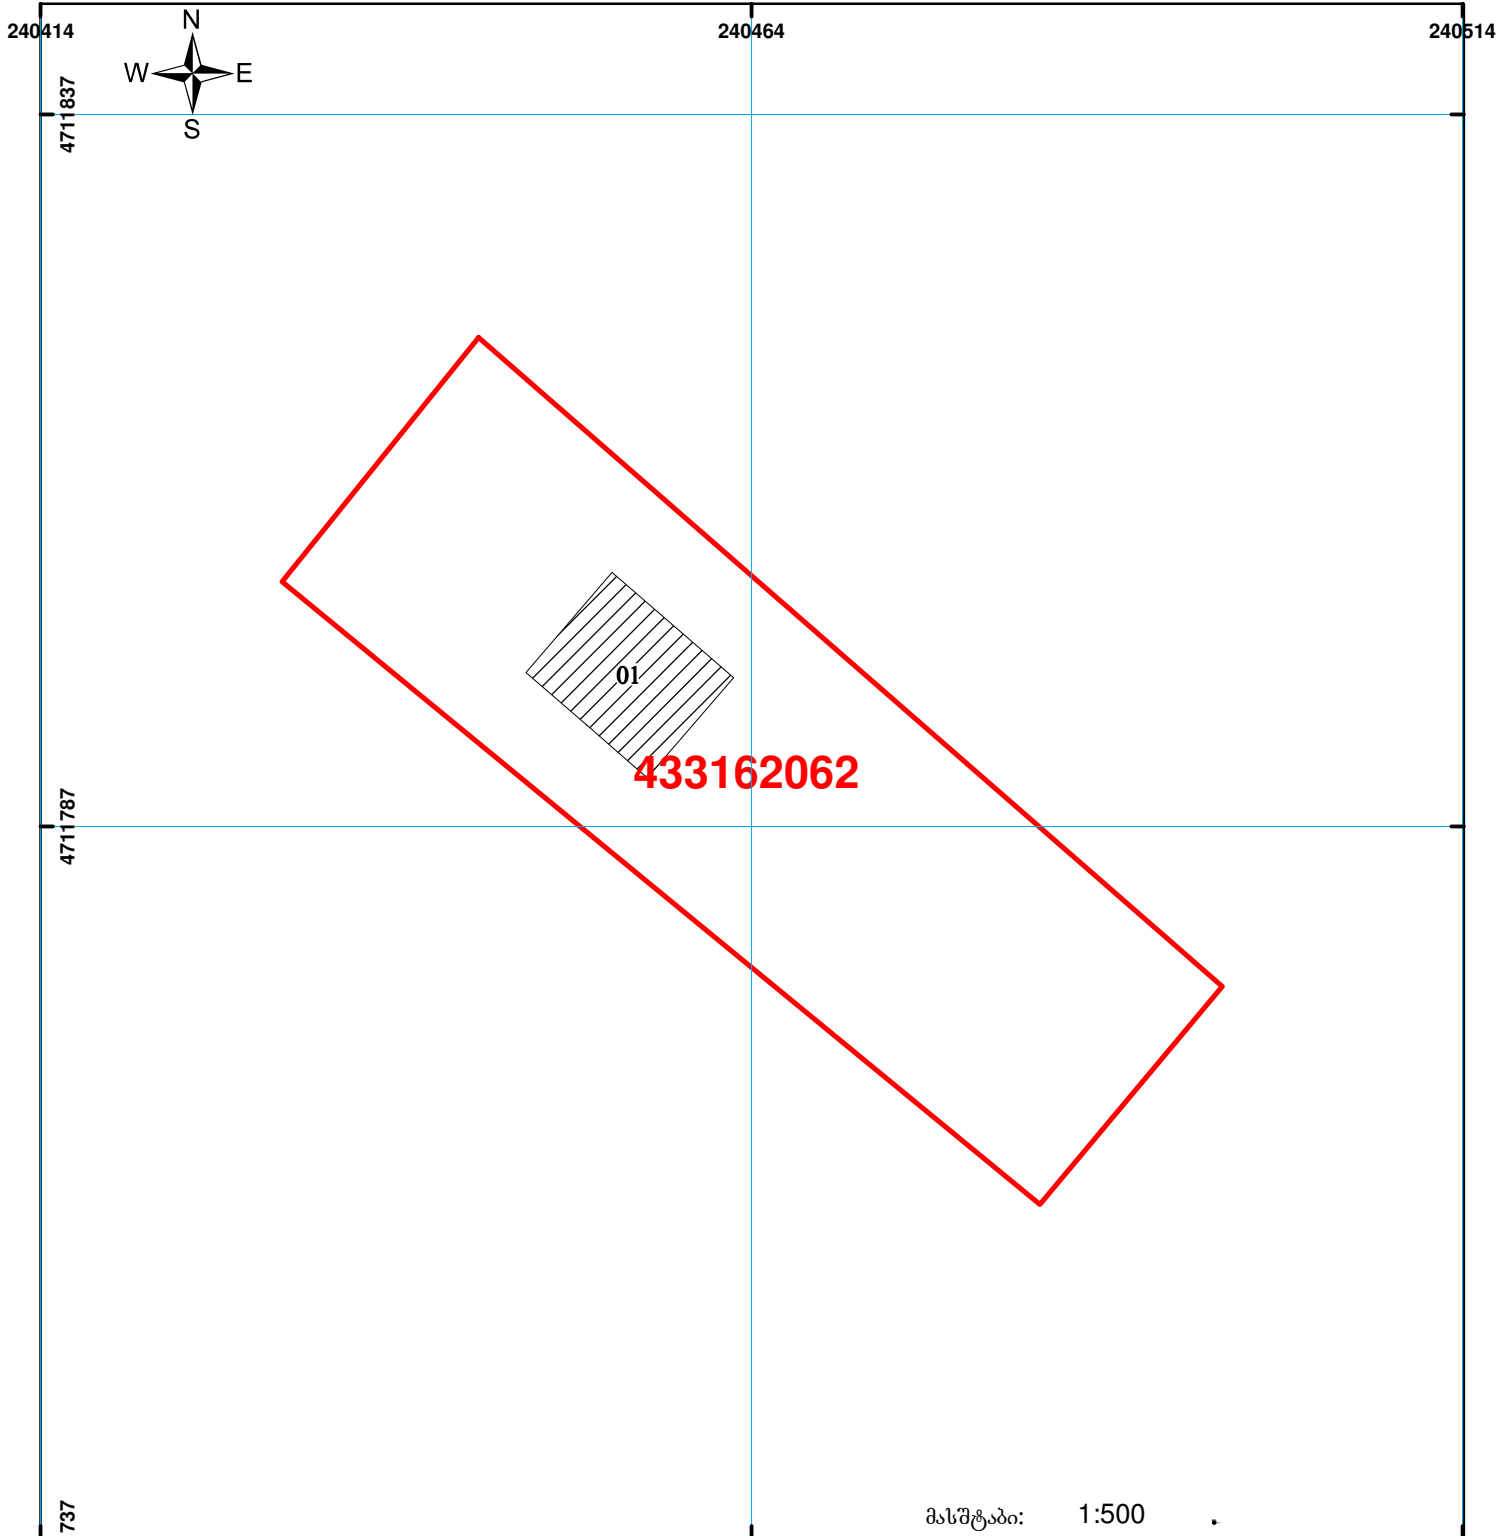

საქართველოს იუსტიციის სამინისტრო  
საჯარო რეგისტრის ეროვნული სააგენტო  
საკადასტრო გეგმა

მიწის ნაკვეთის საკადასტრო კოდი: 43 31 62 062  
 განცხადების რეგისტრაციის ნომერი: 882010797078  
 მიწის ნაკვეთის ფართობი: 1451 კვ.მ.  
 დანიშნულება: სასოფლო-სამეურნეო  
 კატეგორია:  
 მომზადების თარიღი: 22.09.10

მასშტაბი: 1:500

	შენიშნული ნაკვეთი პირობითი ნომერი/სართულიანობა		ვალდებულება		საზღვრივი ნაკვეთი	 00'0 (სერო-მორისი) სისტემის კოორდ. UTM
	მიწის ნაკვეთის საკადასტრო საზღვარი		მშენებარე ნაკვეთი			