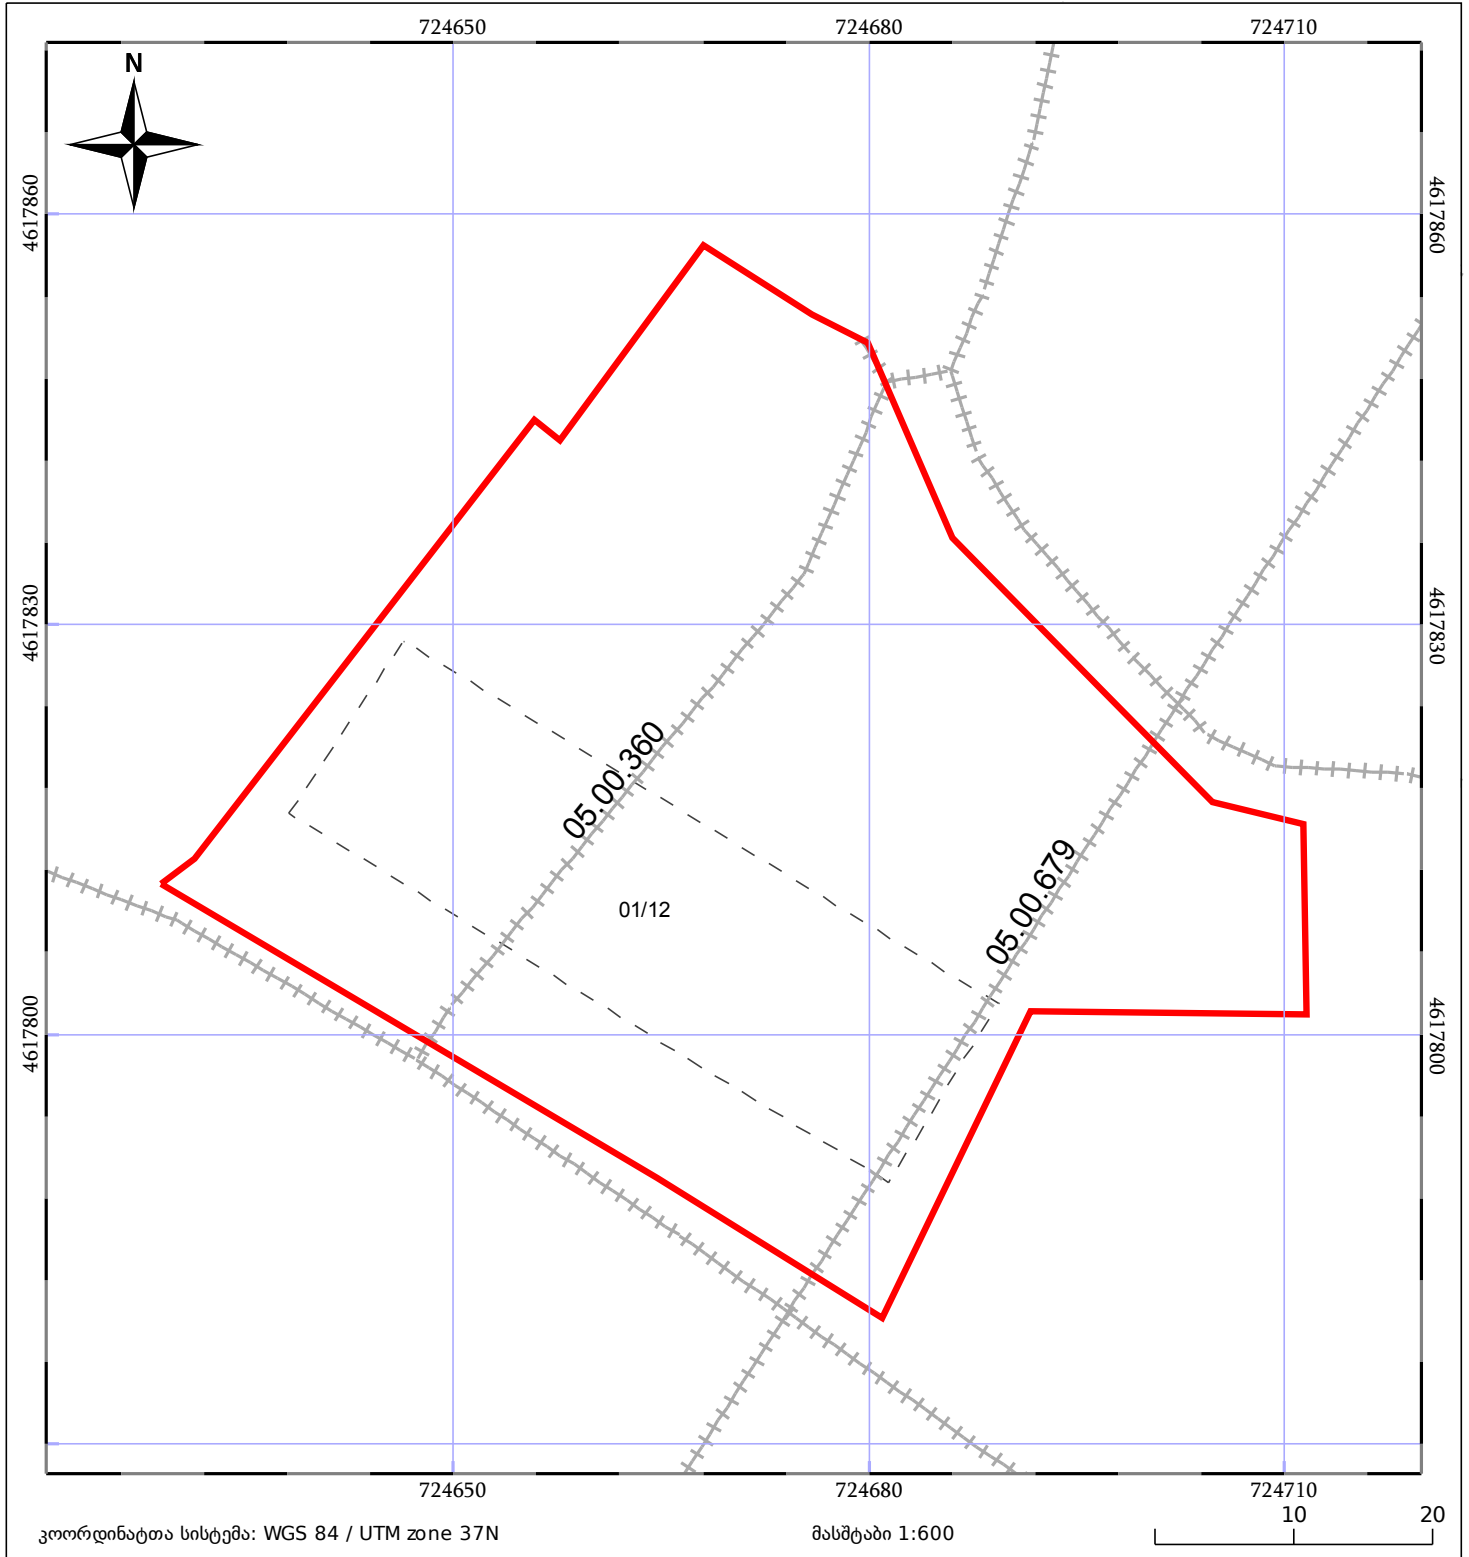

საკადასტრო გეგმა

საჯარო რეესტრის ეროვნული
სააგენტო

საკადასტრო კოდი: **05.34.23.354**

ნაკვეთის დანიშნულება:

არასასოფლო სამეურნეო

განცხადების ნომერი: **882017125899**

ფართობი:

3178 კვ.მ (WGS 84 / UTM zone 38N)

3176 კვ.მ (WGS 84 / UTM zone 37N)

მომზადების თარიღი: **31/03/2017**

| | | |
|------------------------------|--------------------|-------------|
| ნაკვეთის საკადასტრო საზღვარი | ხაზობრივი ნაგებობა | ტყის ფონდი |
| მენლობა/ნაგებობა | მშენებარე ნაგებობა | ვალდებულება |