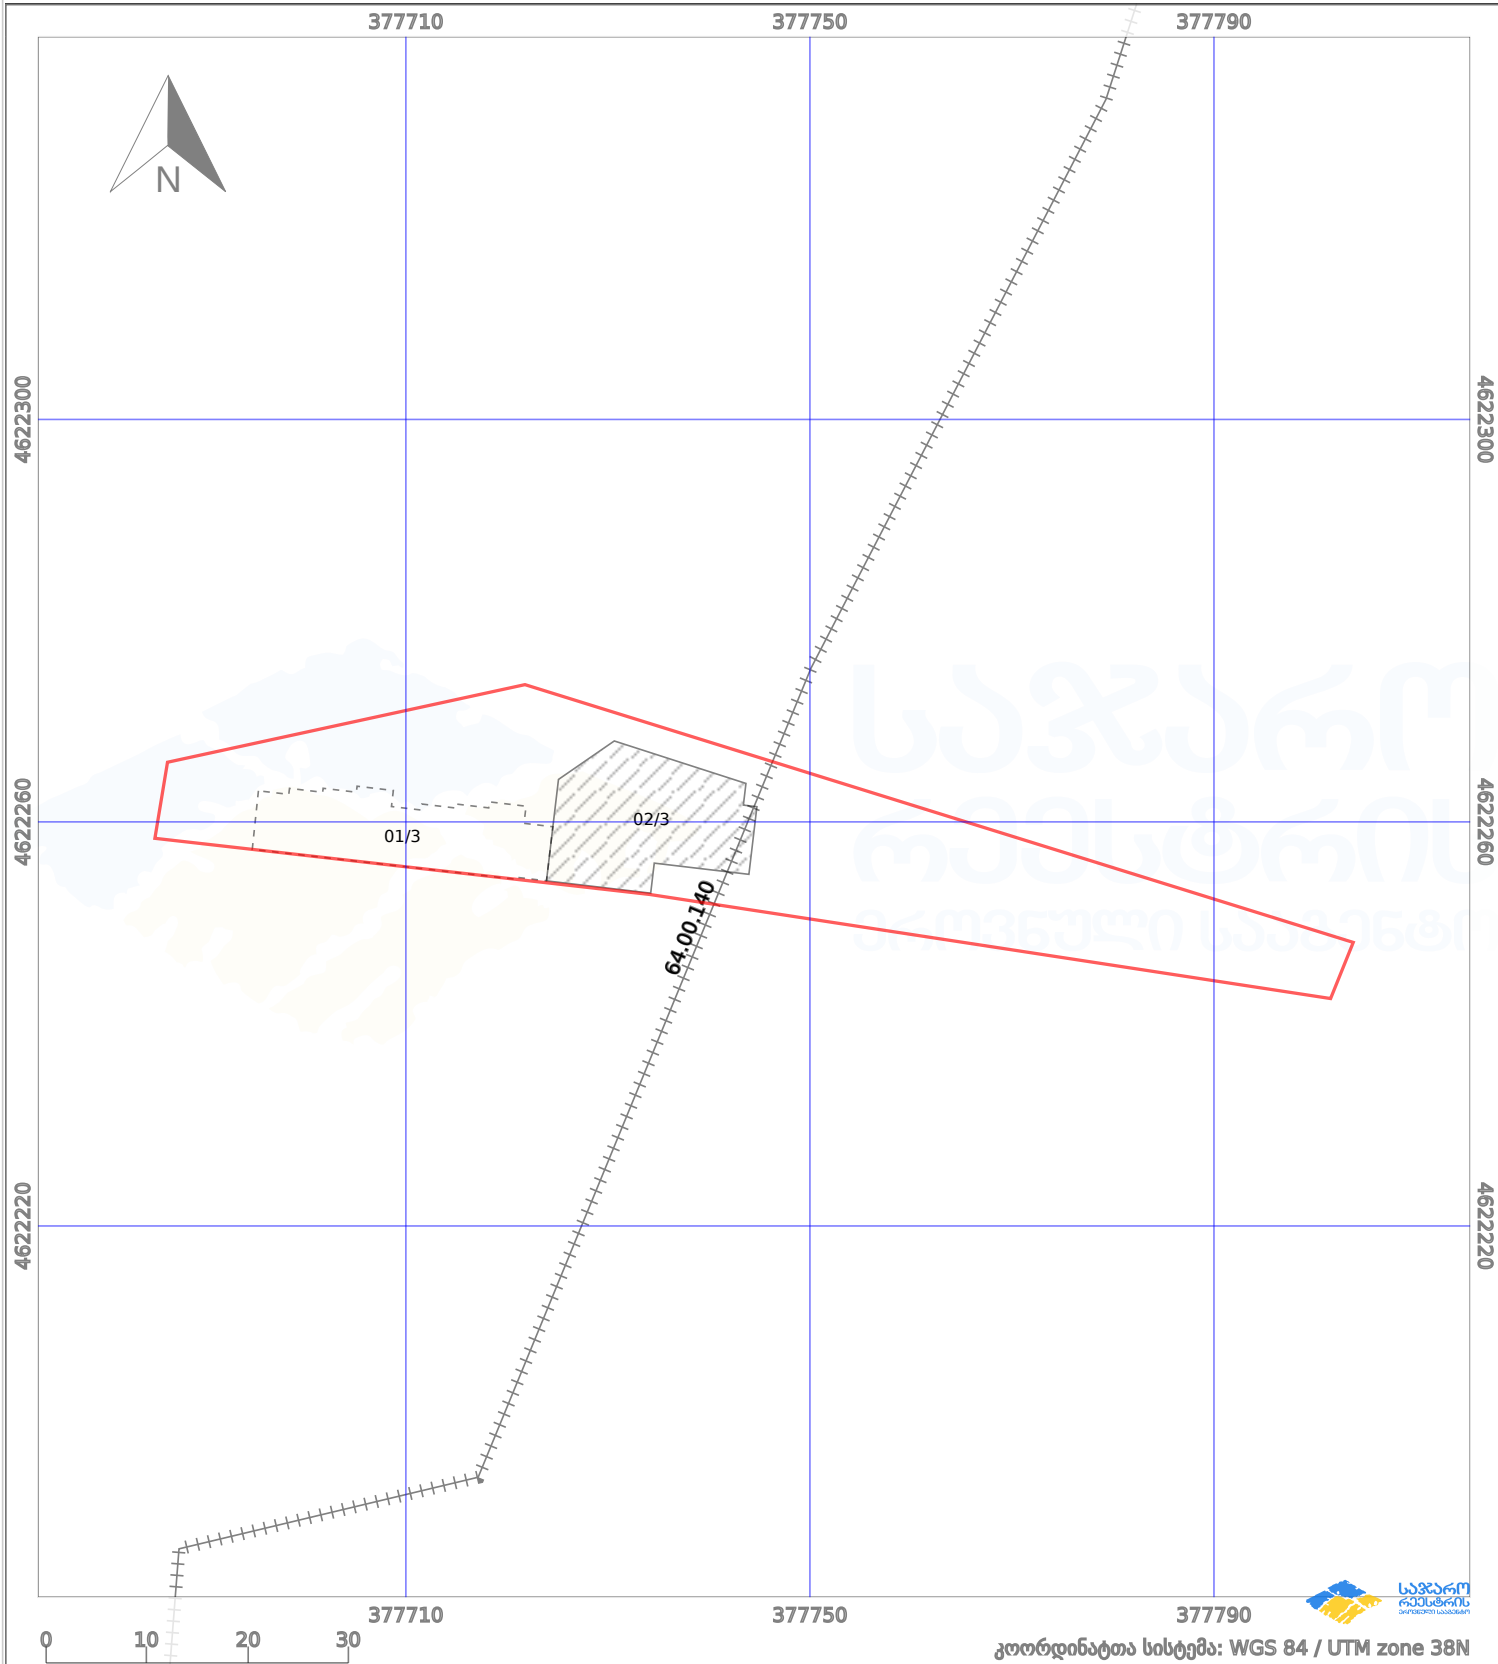

# საკადასტრო გეგმა

საქართველოს რეესტრის ეროვნული სააგენტო

საკადასტრო კოდი:

**64.30.12.016**

ნაკვეთის დანიშნულება:

**არასასოფლო სამეურნეო**

განცხადების ნომერი:

**882023025638**

ფართობი:

**1500 კვ.მ (WGS 84 / UTM zone 38N)**

მომზადების თარიღი:

**17/02/2023**

პირობითი აღნიშვნები:

- |  |                    |  |                    |  |                    |  |                |
|--|--------------------|--|--------------------|--|--------------------|--|----------------|
|  | ნაკვეთის საზღვარი  |  | მშენებარე ნაკებობა |  | აშენებული ნაკებობა |  | ქარსაფარი ზოლი |
|  | საზომრივი ნაკებობა |  | ტყის ფონდი         |  | ვალდებულება        |  |                |