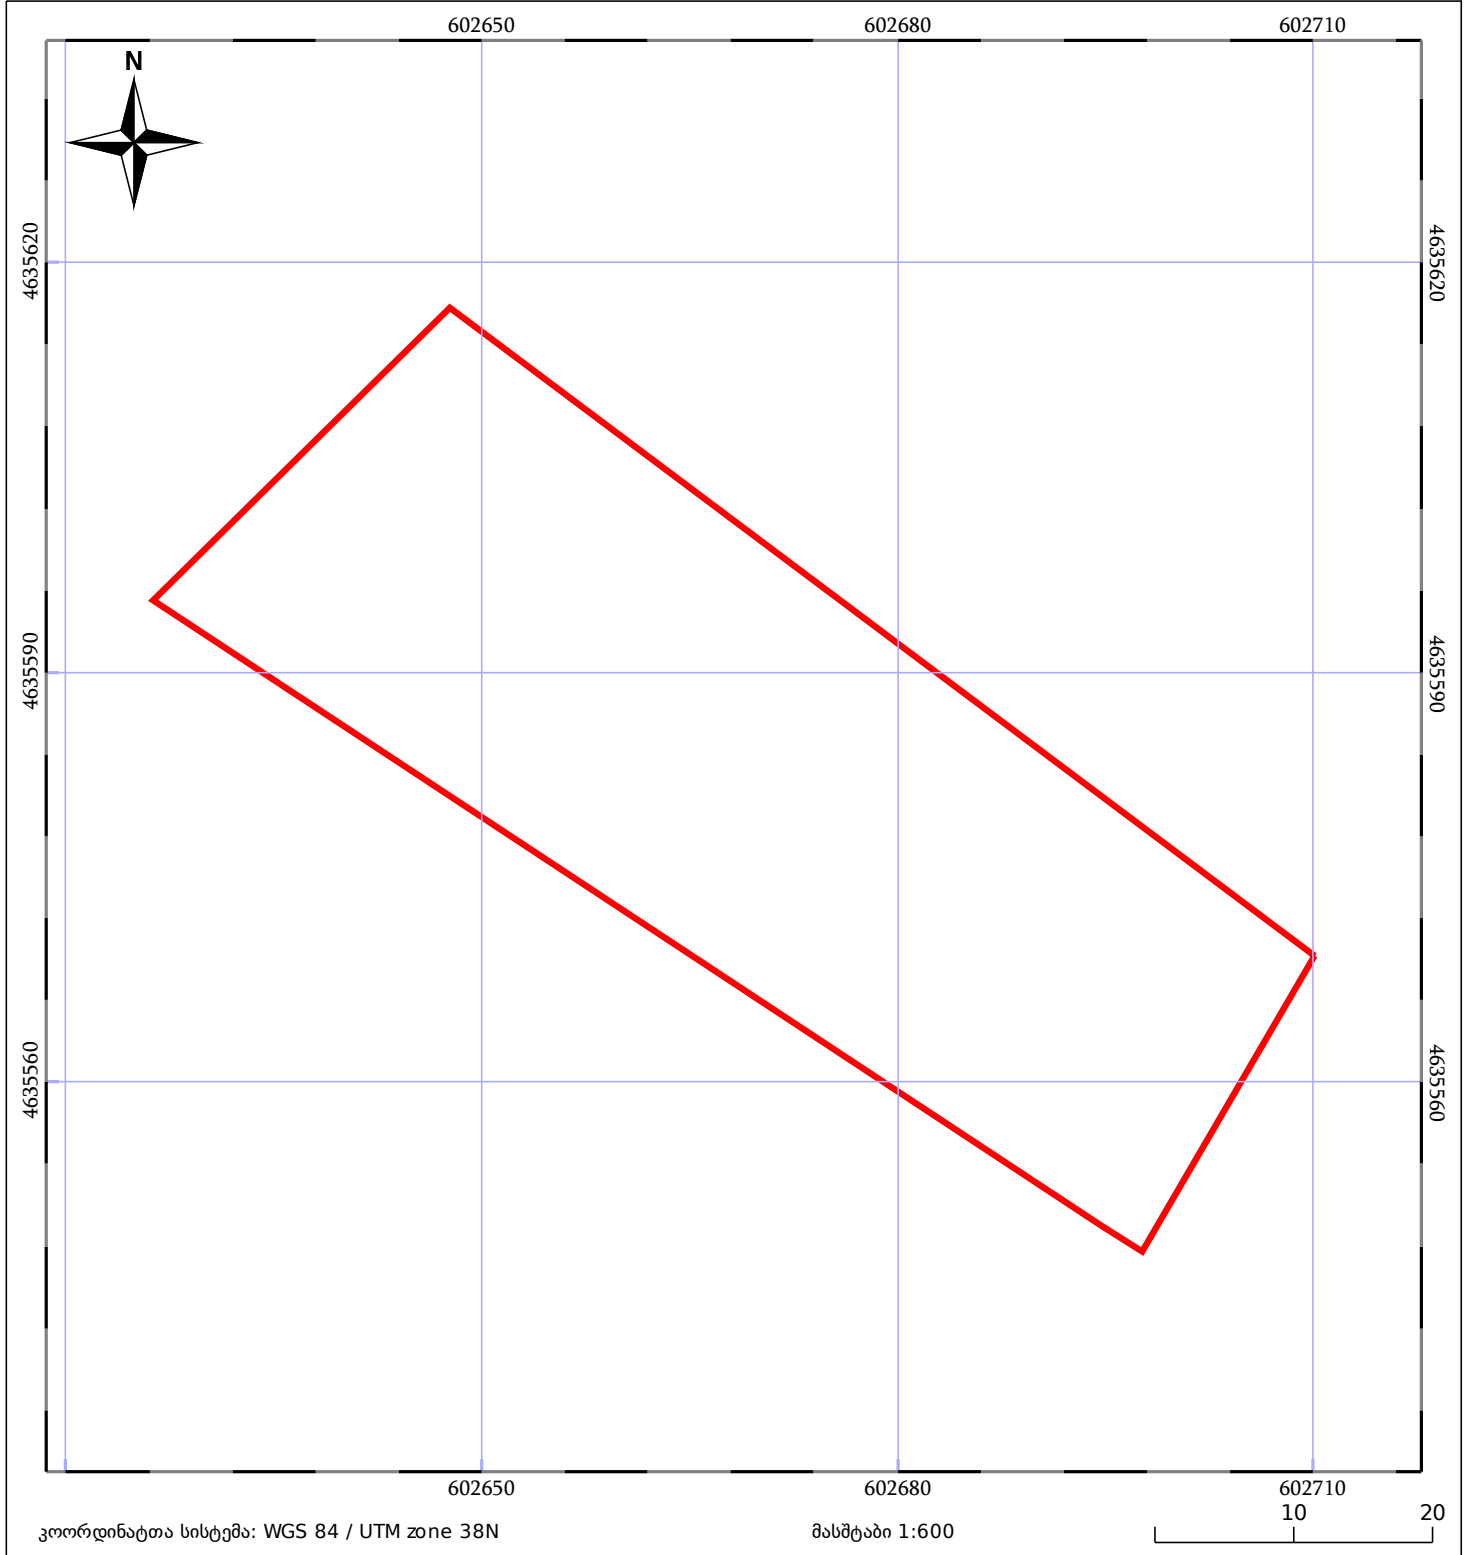

საკადასტრო გეგმა

საჯარო რეესტრის ეროვნული
სააგენტო

საკადასტრო კოდი: **54.04.52.277**

ნაკვეთის დანიშნულება:

სასოფლო-სამეურნეო(საკარმიდამო)

განცხადების ნომერი: **882023431891**

ფართობი:

2241 კვ.მ (WGS 84 / UTM zone 38N)

მომზადების თარიღი: **12/06/2023**

05/25 მშენებარე ნაგებობა	ნაკვეთის საკადასტრო საზღვარი	05/25 შენობა/ნაგებობა
საზღვრული ნაგებობა	ტყის ფონდი	ვალდებულება