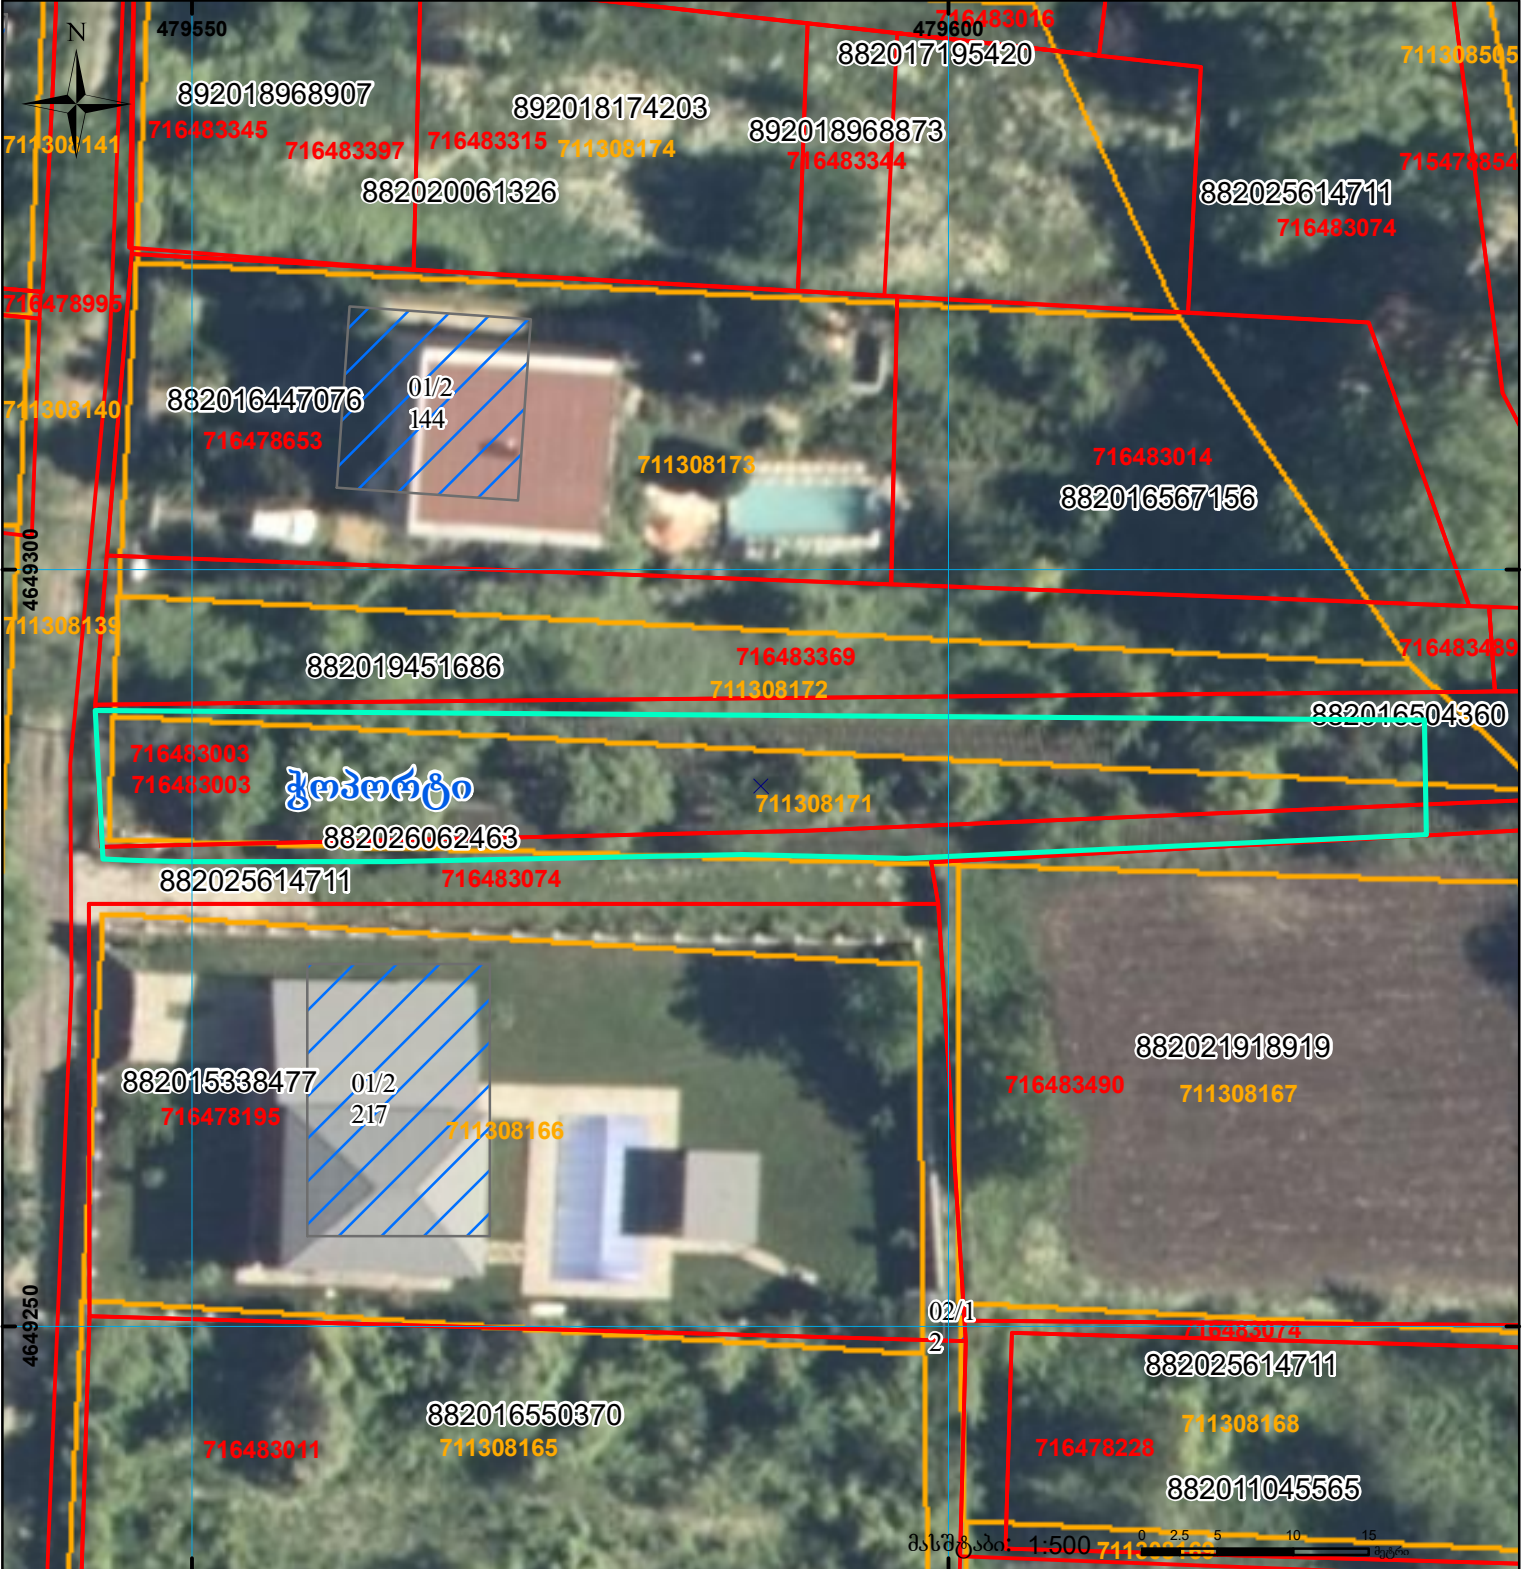

მიწის ნაკვეთის საკადასტრო კოდი: **716483003**
 განცხადების რეგისტრაციის ნომერი: **882026062463**
 მიწის ნაკვეთის ფართობი: **805 კვ.მ.**
 დანიშნულება:
 მომზადების თარიღი: **05.02.26**

	შენიშნული ნაკვეთი, პირობითი ნომერი/სართულიანობა		ვალდებულება		სარეგისტრაციო წარმოდგენილი ნაკვეთი
	მიწის ნაკვეთის საკადასტრო საზღვარი		მშენებარე ნაკვეთი		საზობრივი ნაკვეთი

UTM (საერთაშორისო) სისტემის კოორდ.