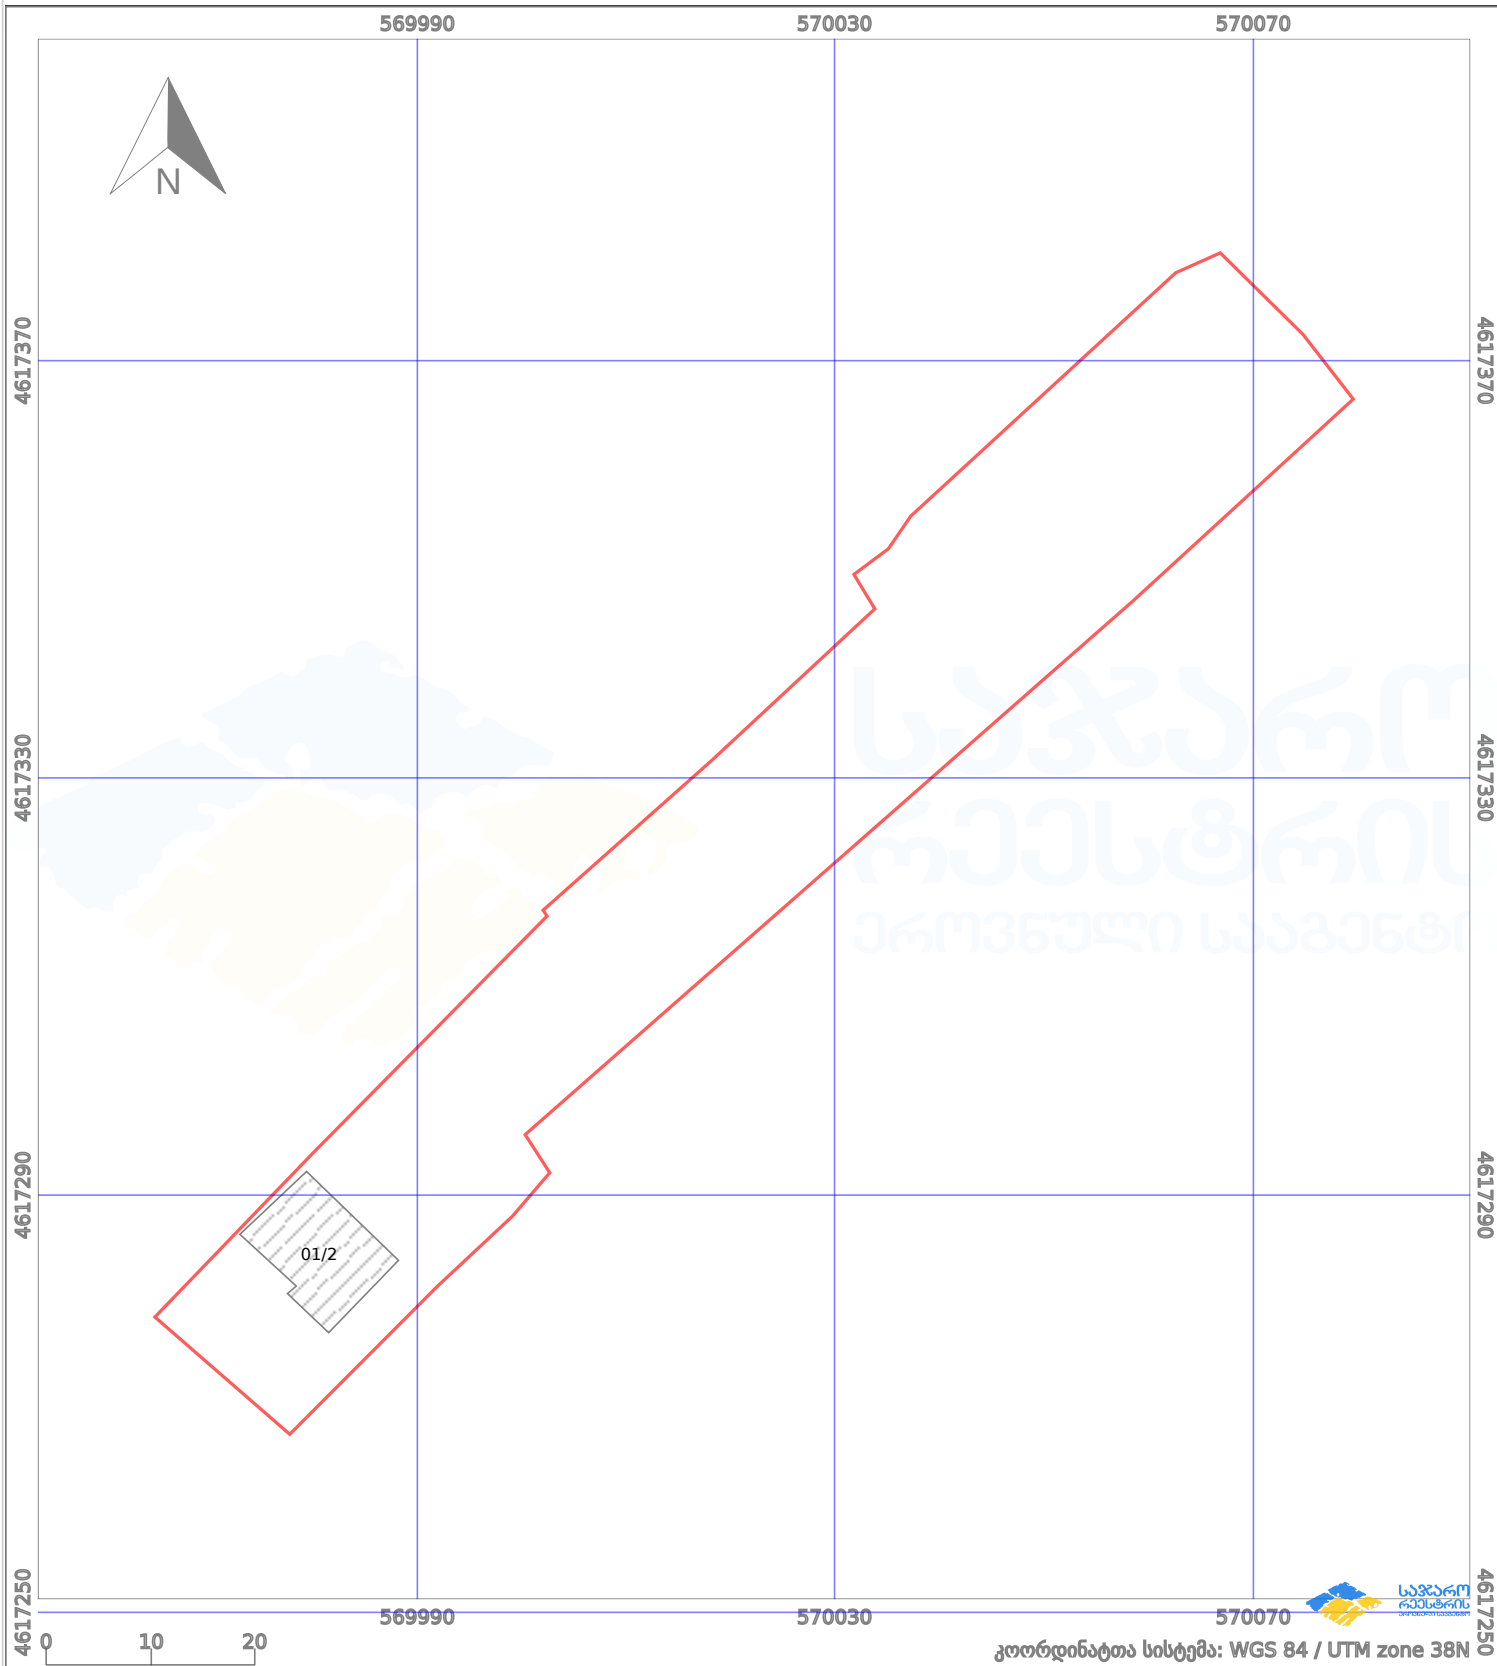

საკადასტრო გეგმა

საჯარო რეგისტრის ეროვნული
სააგენტო

საკადასტრო კოდი: **51.13.54.342**

ნაკვეთის დანიშნულება:

სასოფლო-სამეურნეო(საკარმიდამო)

განცხადების ნომერი: **882024174500**

ფართობი:

2476 კვ.მ (WGS 84 / UTM zone 38N)

მომზადების თარიღი: **22/04/2024**

პირობითი აღნიშვნები:

	ნაკვეთის საზღვარი		მშენებარე ნაგებობა		02/4	ამენებული ნაგებობა		მინისქვეშა ნაგებობა
	საზღვარი ნაგებობა		ტყის ფონდი			ვალდებულება		ქარსაფარი ბოლი