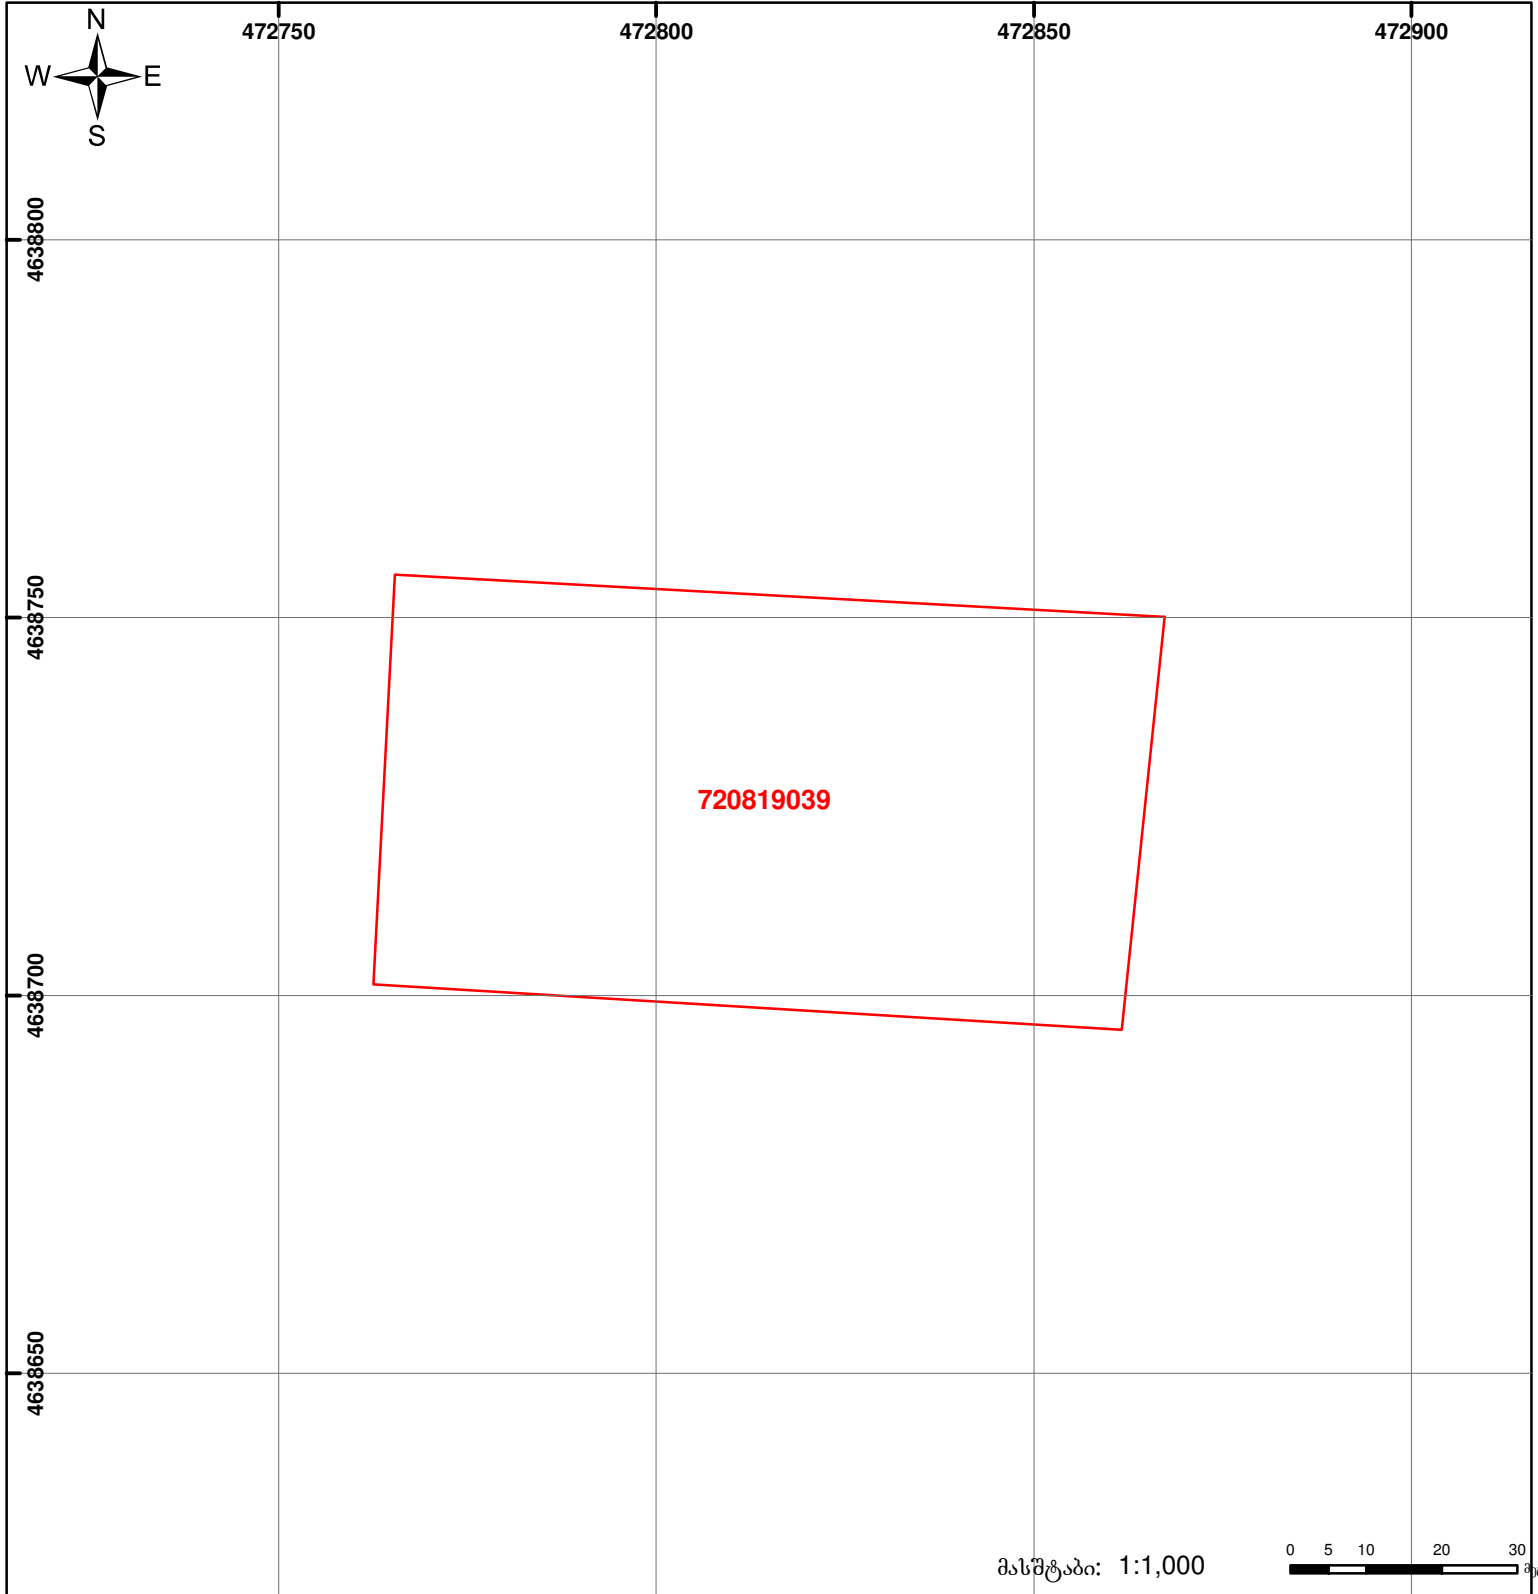

საქართველოს  
პროკურატურის  
სამსახური

საქართველოს იუსტიციის სამინისტრო  
საჯარო რეესტრის ეროვნული სააგენტო

საკადასტრო ბეჭედი

მიწის ნაკვეთის საკადასტრო კოდი: 72 08 19 039  
ბანცხალების რეგისტრაციის ნომერი: 882011388156  
მიწის ნაკვეთის ფართობი: 5500 კვ.მ.  
ღანოვნულება: სასოფლო-სამეურნეო  
კატეგორია:  
მომზადების თარიღი: 12.08.11

	მიწის ნაკვეთის საკადასტრო საზღვარი		ვალდებულება		საზოგადოებრივი ნაკვეთი
	შენიშვნა-ნაკვეთი, პირობითი ნომერი/სართულიანობა		მშენებარე ნაკვეთი		

0 5 10 20 30 მეტრი

მასშტაბი: 1:1,000

0.00  
00'0" UTM (საერთაშორისო) სისტემის კოორდ.