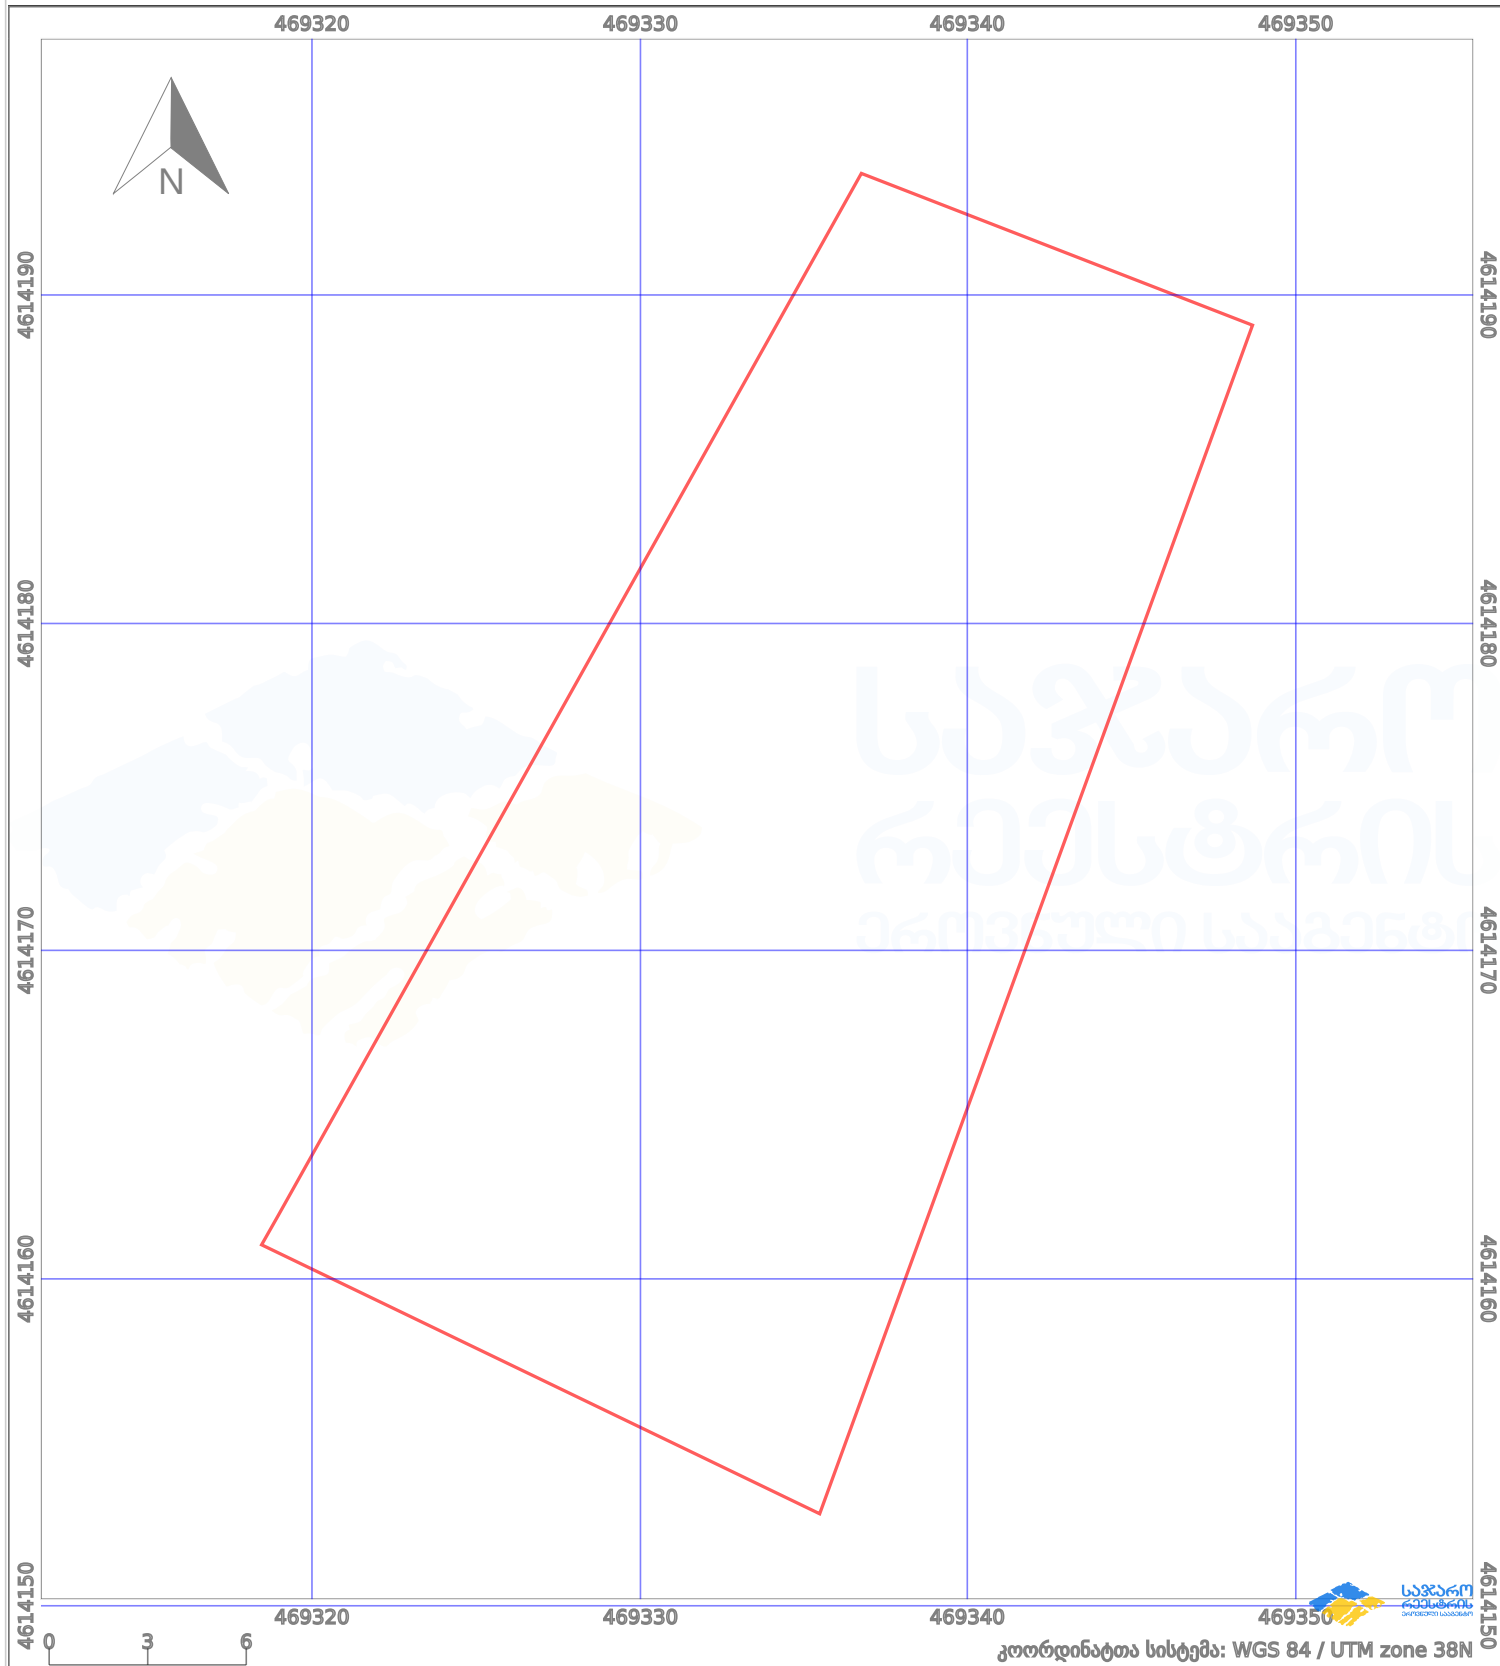

# საკადასტრო გეგმა

საქართველოს ეროვნული სააგენტო

საკადასტრო კოდი: **01.81.28.066.028**

ნაკვეთის დანიშნულება:

სასოფლო-სამეურნეო(საკარმიდამო)

განცხადების ნომერი: **892024249564**

ფართობი:

600 კვ.მ (WGS 84 / UTM zone 38N)

მომზადების თარიღი: **10/12/2024**

პირობითი აღნიშვნები:

	ნაკვეთის საზღვარი		მშენებარე ნაგებობა		აშენებული ნაგებობა		მინისქვეშა ნაგებობა
	საზოგადოებრივი ნაგებობა		ტყის ფონდი		ვალდებულება		ქარსაფარი ბოლი