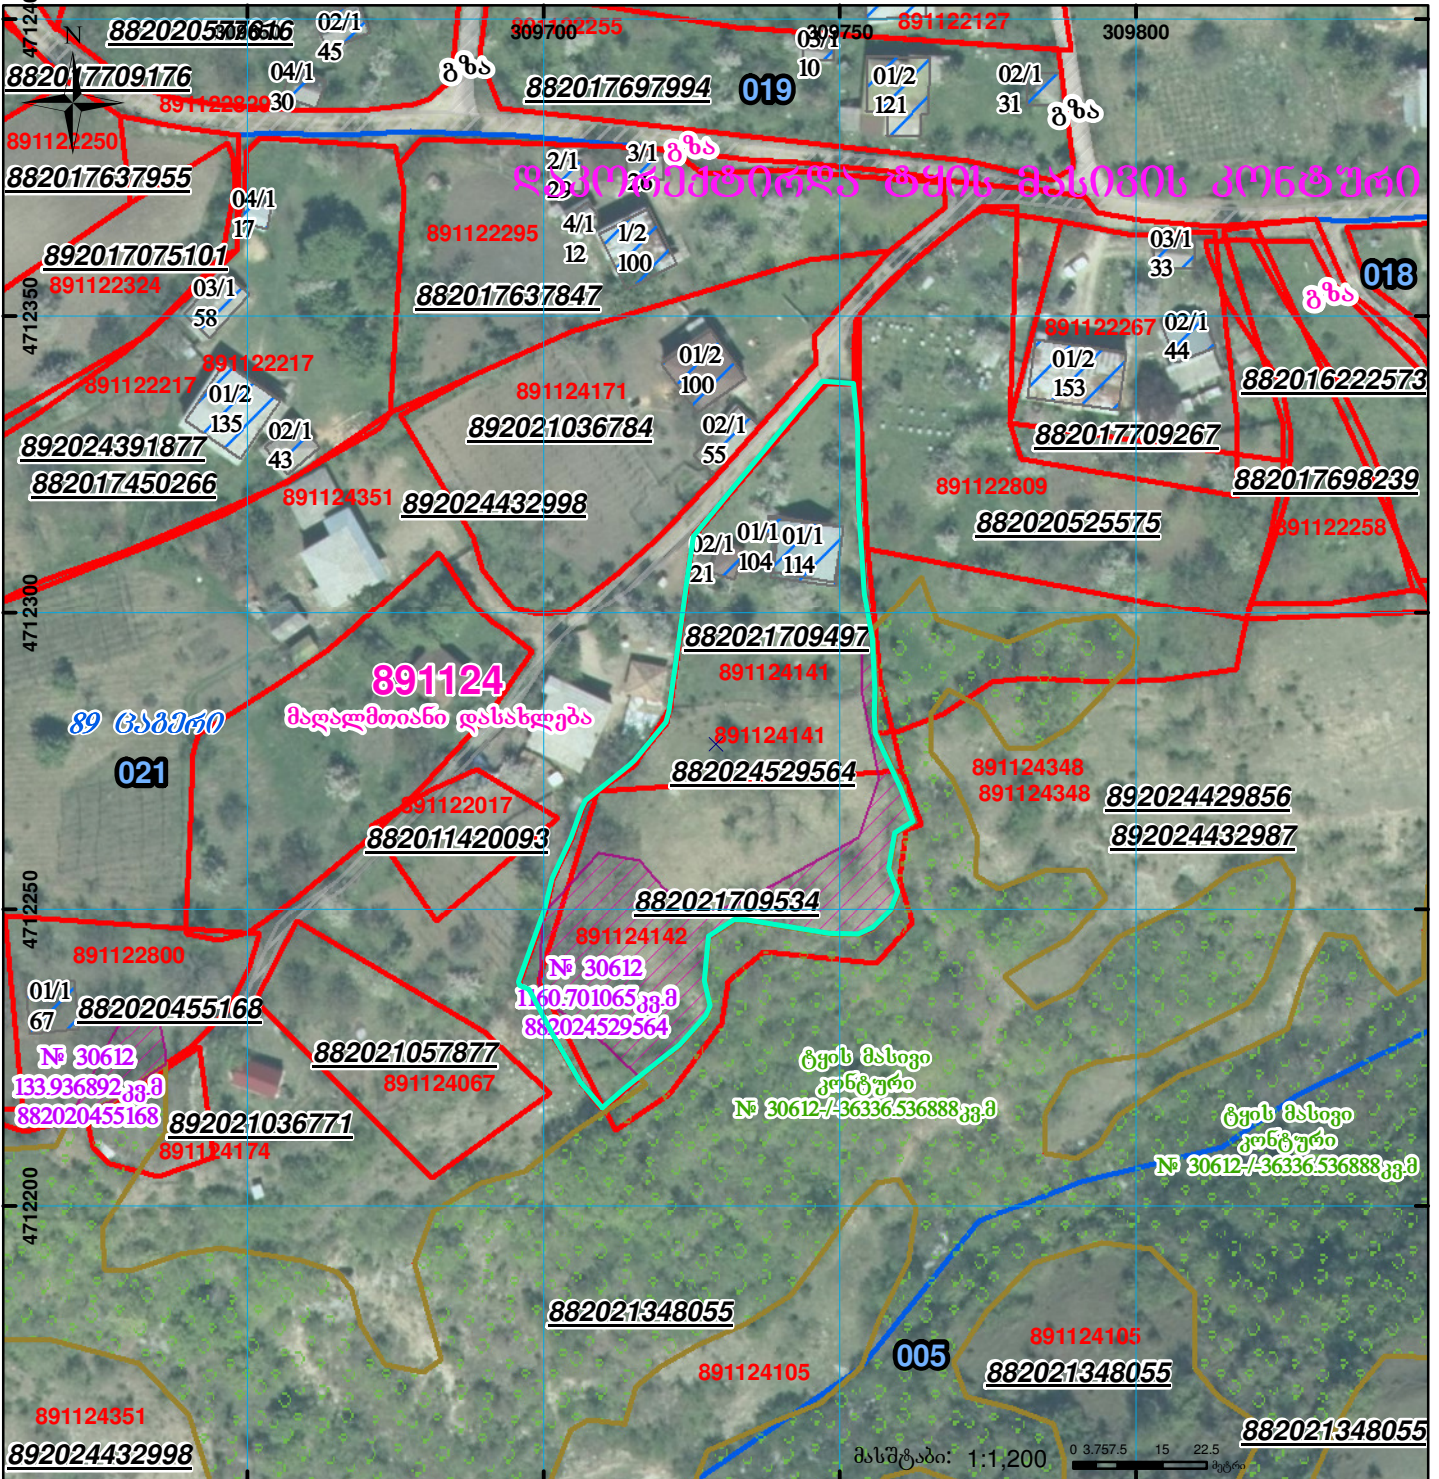

მიწის ნაკვეთის საკადასტრო კოდი: **891124141**
 განცხადების რეგისტრაციის ნომერი: **882024529564**
 მიწის ნაკვეთის ფართობი: **3903 კვ.მ.**
 დანიშნულება:
 გეგმავალი თარიღი: **19.09.24**

	შენიშვნა-ნაგებობა, პირობითი ნომერი/სართულიანობა		ვალდებულება		სარეგისტრაციოდ წარმოდგენილი ნაკვეთი
	მიწის ნაკვეთის საკადასტრო საზღვარი		მშენებარე ნაგებობა		საზოგადოებრივი ნაგებობა

UTM (საერთაშორისო) სისტემის კოორდ.