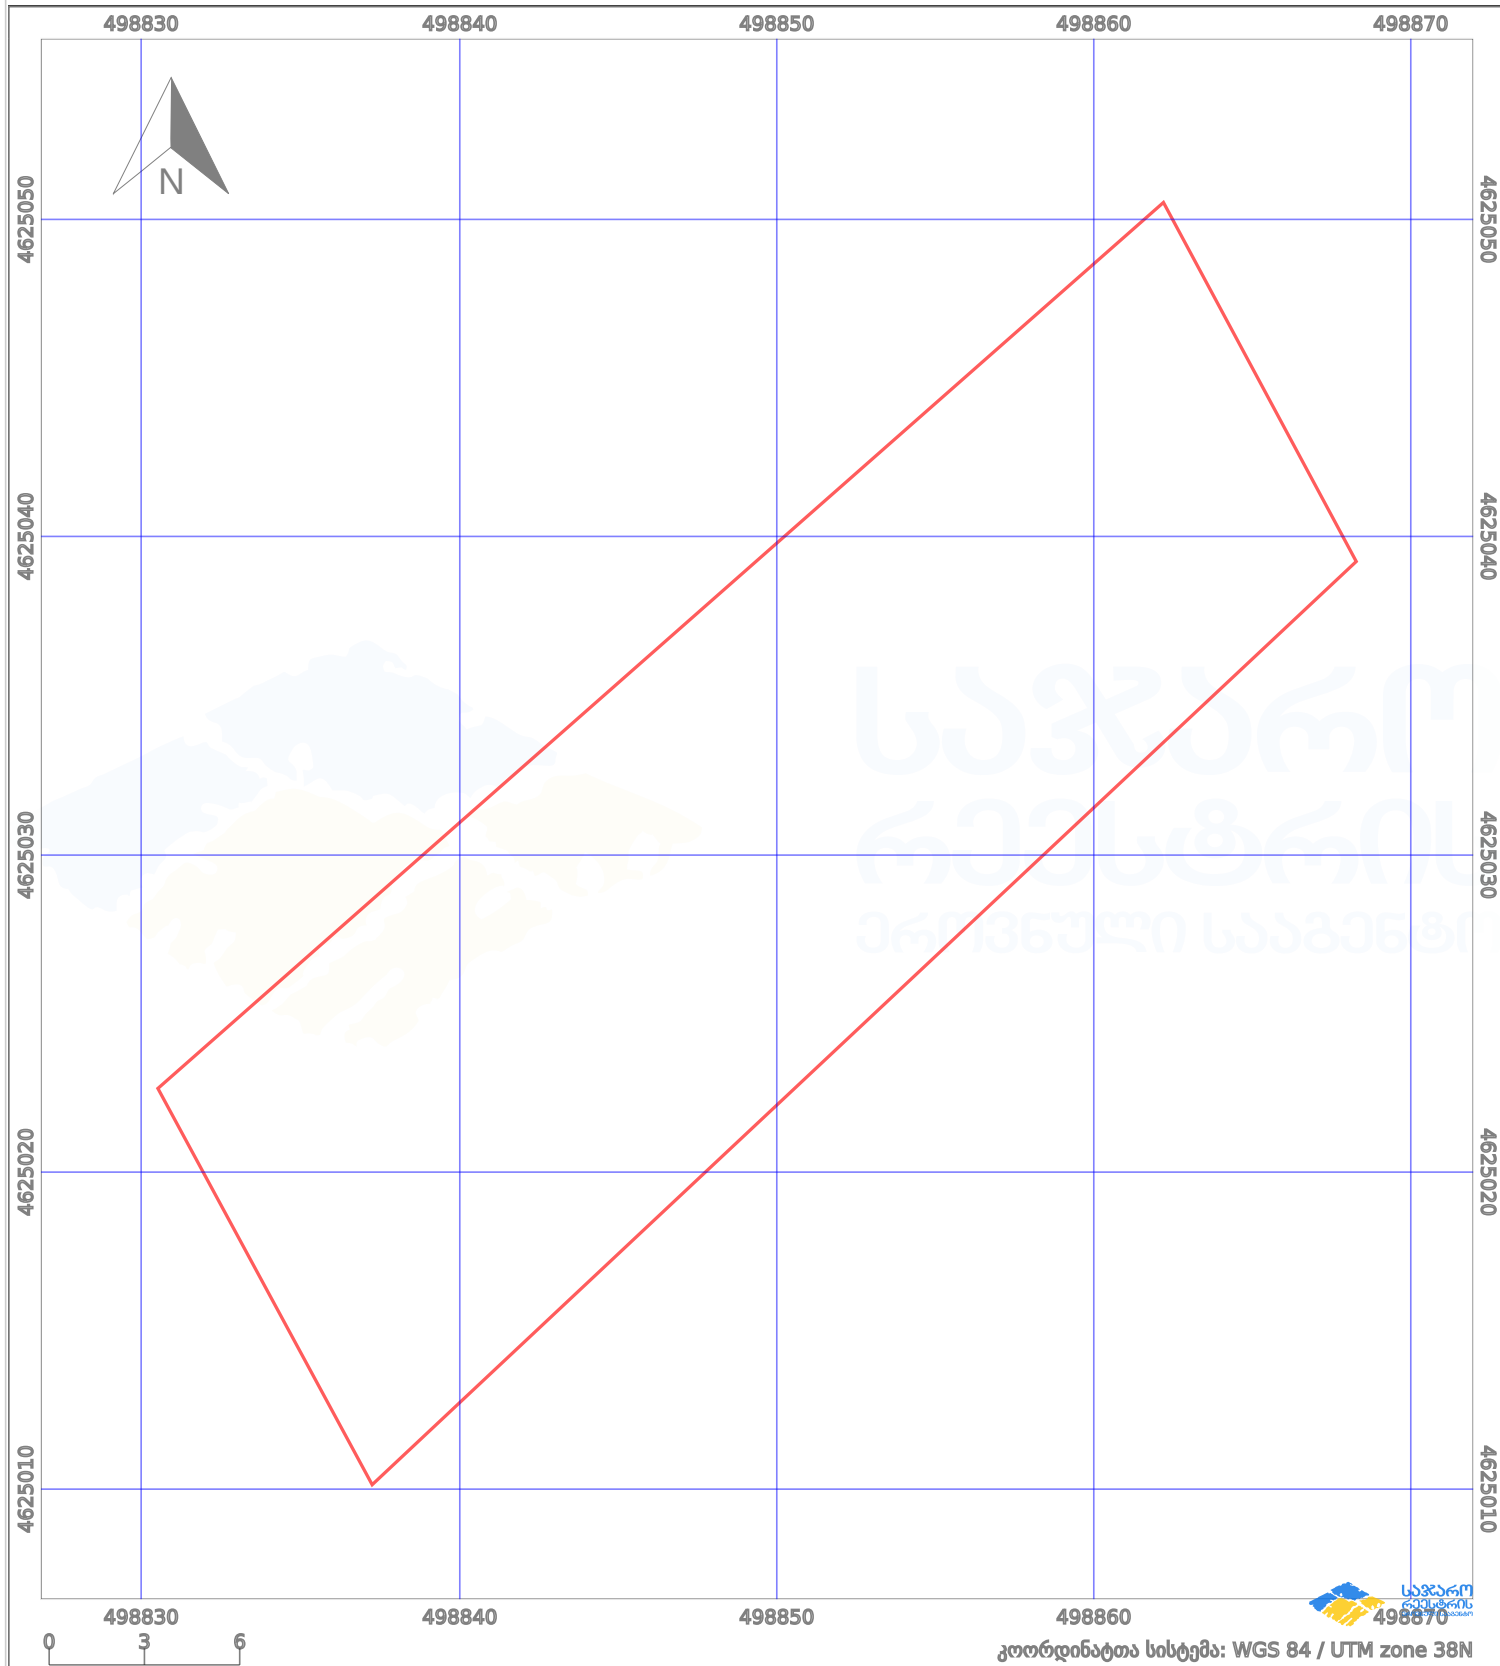

საკადასტრო გეგმა

საქართველოს ეროვნული სააგენტო

საკადასტრო კოდი:

81.09.24.575

ნაკვეთის დანიშნულება:

სასოფლო-სამეურნეო

განცხადების ნომერი:

882026323334

ფართობი:

556 კვ.მ (WGS 84 / UTM zone 38N)

მომზადების თარიღი:

22/04/2026

პირობითი აღნიშვნები:

	ნაკვეთის საზღვარი		მშენებარე ნაგებობა		02/4	აშენებული ნაგებობა		მინისქვეშა ნაგებობა
	საზღვარი ნაგებობა		ტყის ფონდი			ვალდებულება		ქარსაფარი ბოლი