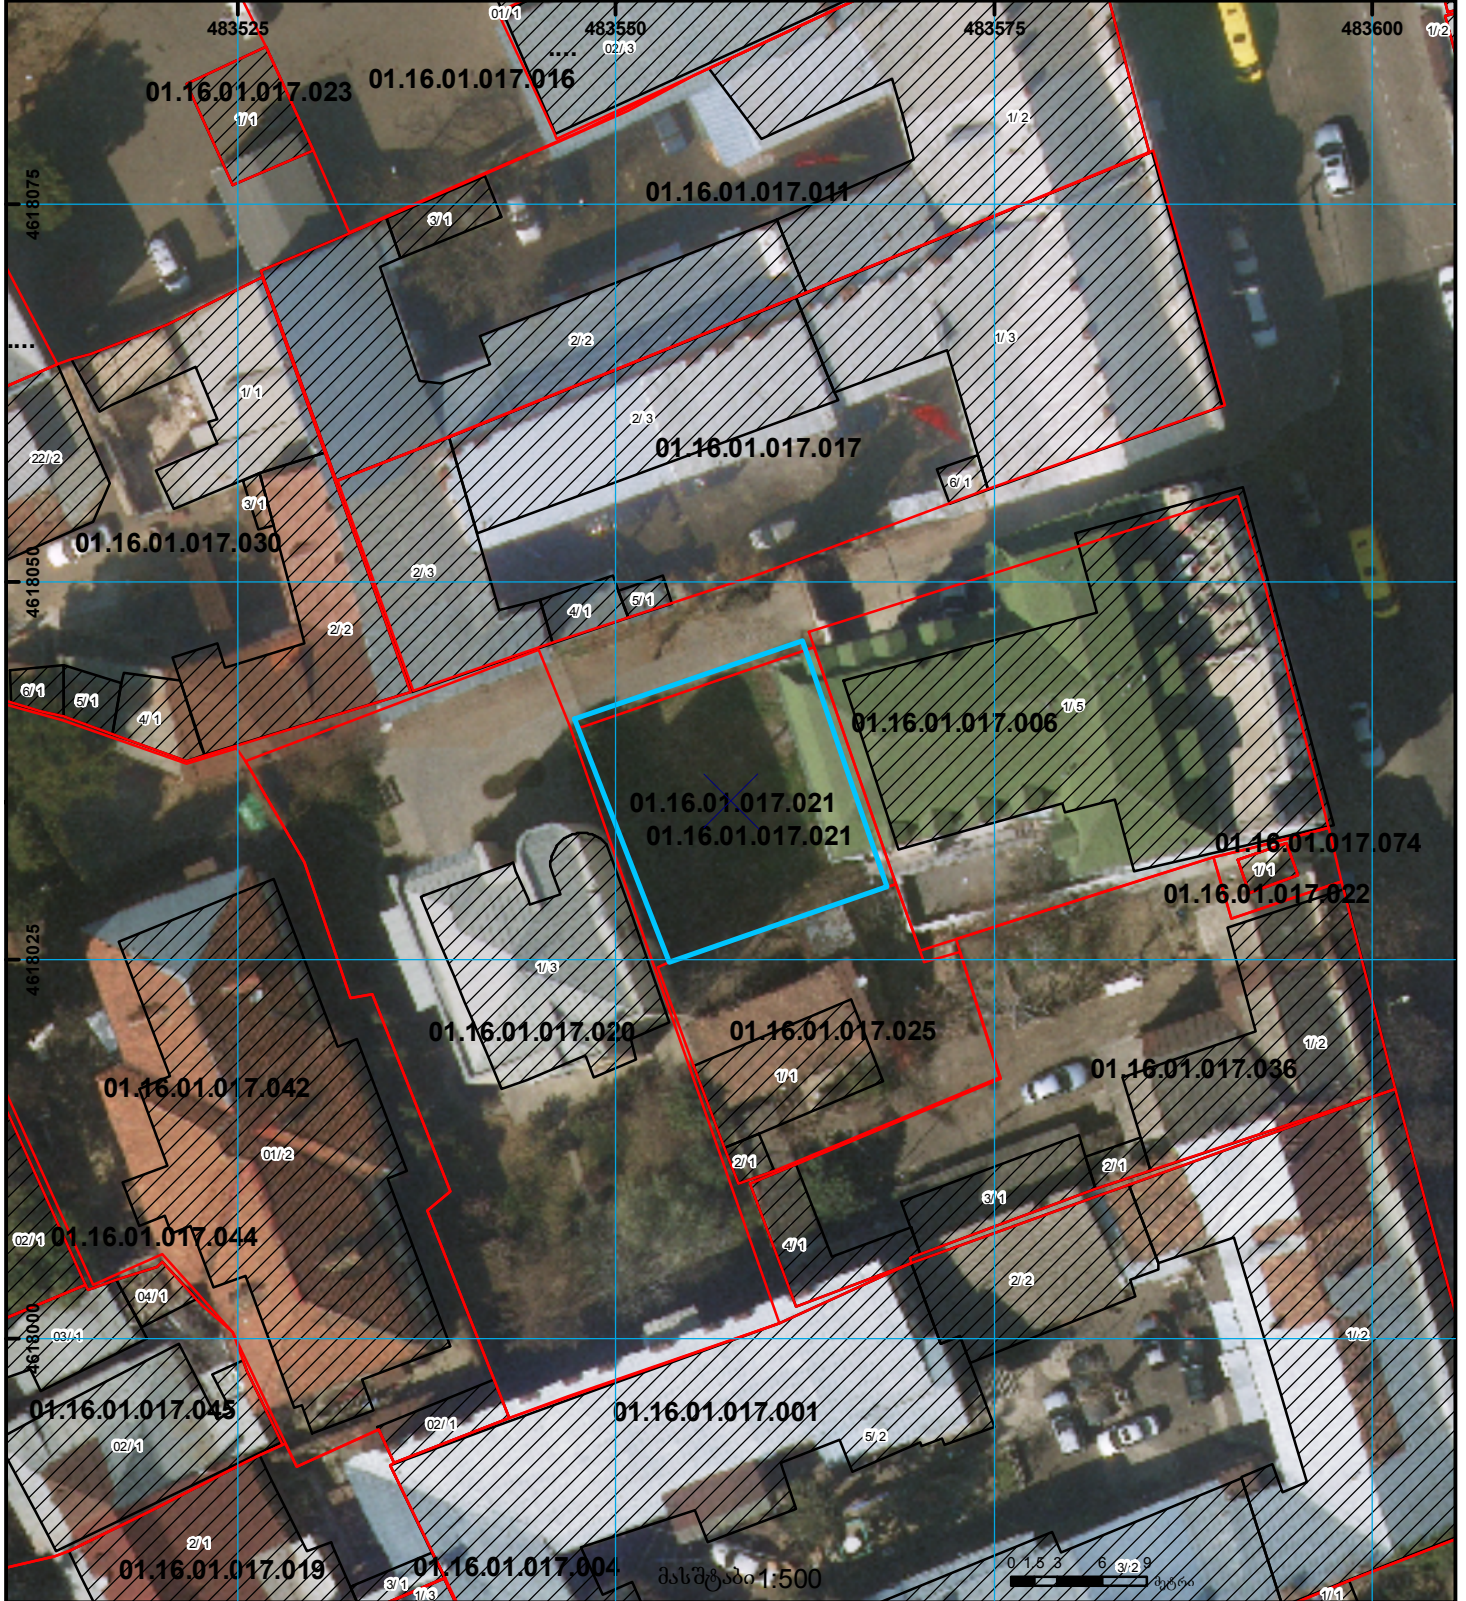

სიტუაციური ნახაზი

ნაკვეთი 1/3 ნაკლებად იცვლება, სცდება რეგისტრირებულ საზღვარს

მიწის ნაკვეთის საკადასტრო კოდი: 01.16.01.017.021
 განცხადების რეგისტრაციის ნომერი: 882020579700
 მიწის ნაკვეთის ფართობი: 270 კვ.მ.
 მომზადების თარიღი: 22.10.20

	შენიშნულია, პირობითი ნომერი/სართულიანობა		ვალიშვილები		საზღვრული ნაკვეთი		000
	მიწის ნაკვეთის საკადასტრო საზღვარი		შეზღუდული ნაკვეთი		მიწისქვეშა ნაკვეთი	UTM	(საერთაშორისო) სისტემის კოორდ.