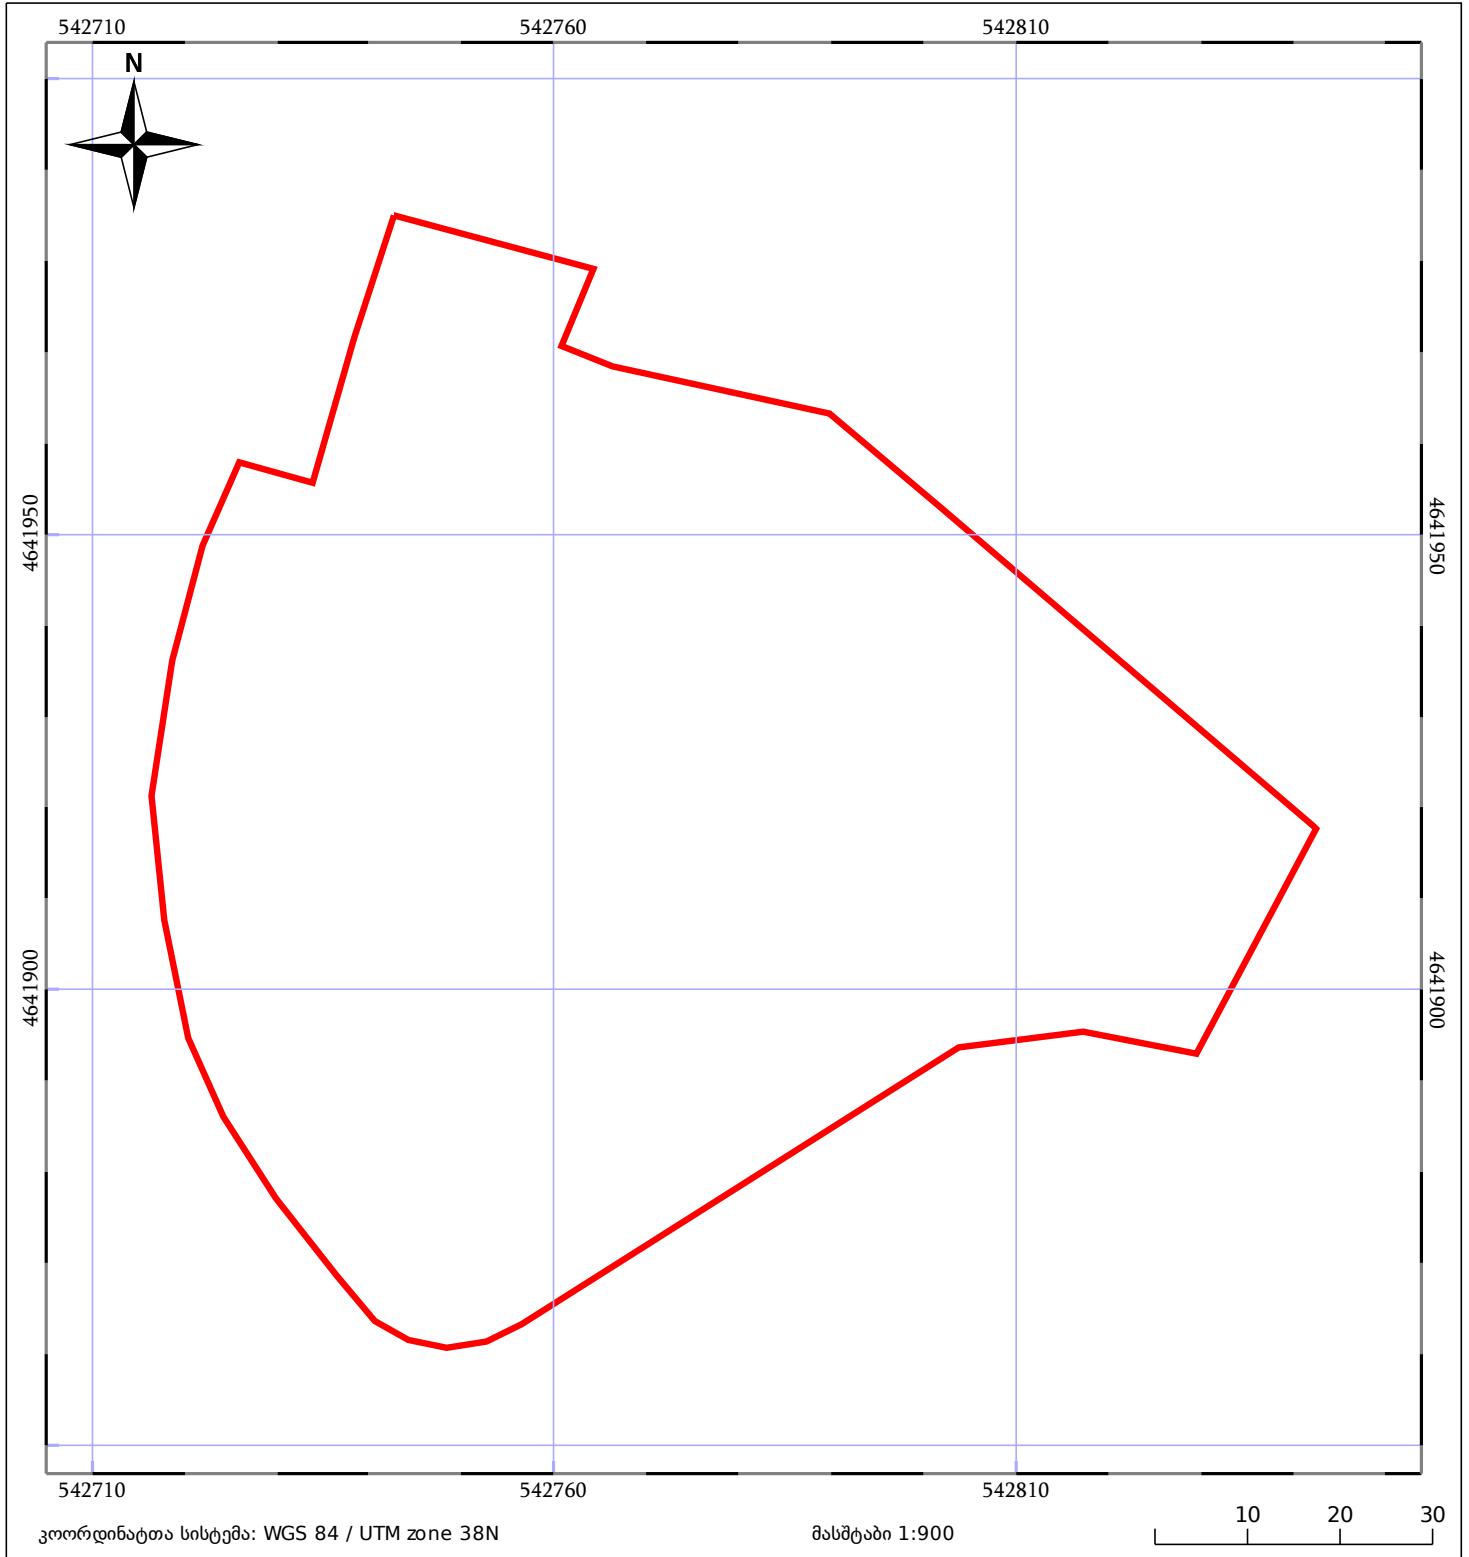

საკადასტრო გეგმა

საჯარო რეესტრის ეროვნული
სააგენტო

საკადასტრო კოდი: **53.20.33.231**
განცხადების ნომერი: **882021240777**
მომზადების თარიღი: **30/03/2021**

ნაკვეთის დანიშნულება: **არასასოფლო სამეურნეო**
ფართობი: **9206 კვ.მ (WGS 84 / UTM zone 38N)**

მშენებარე ნაკებობა	მენობა/ნაკებობა	ტყის ფონდი
ნაკვეთის საკადასტრო საზღვარი	ხაზობრივი ნაკებობა	ვალდებულება