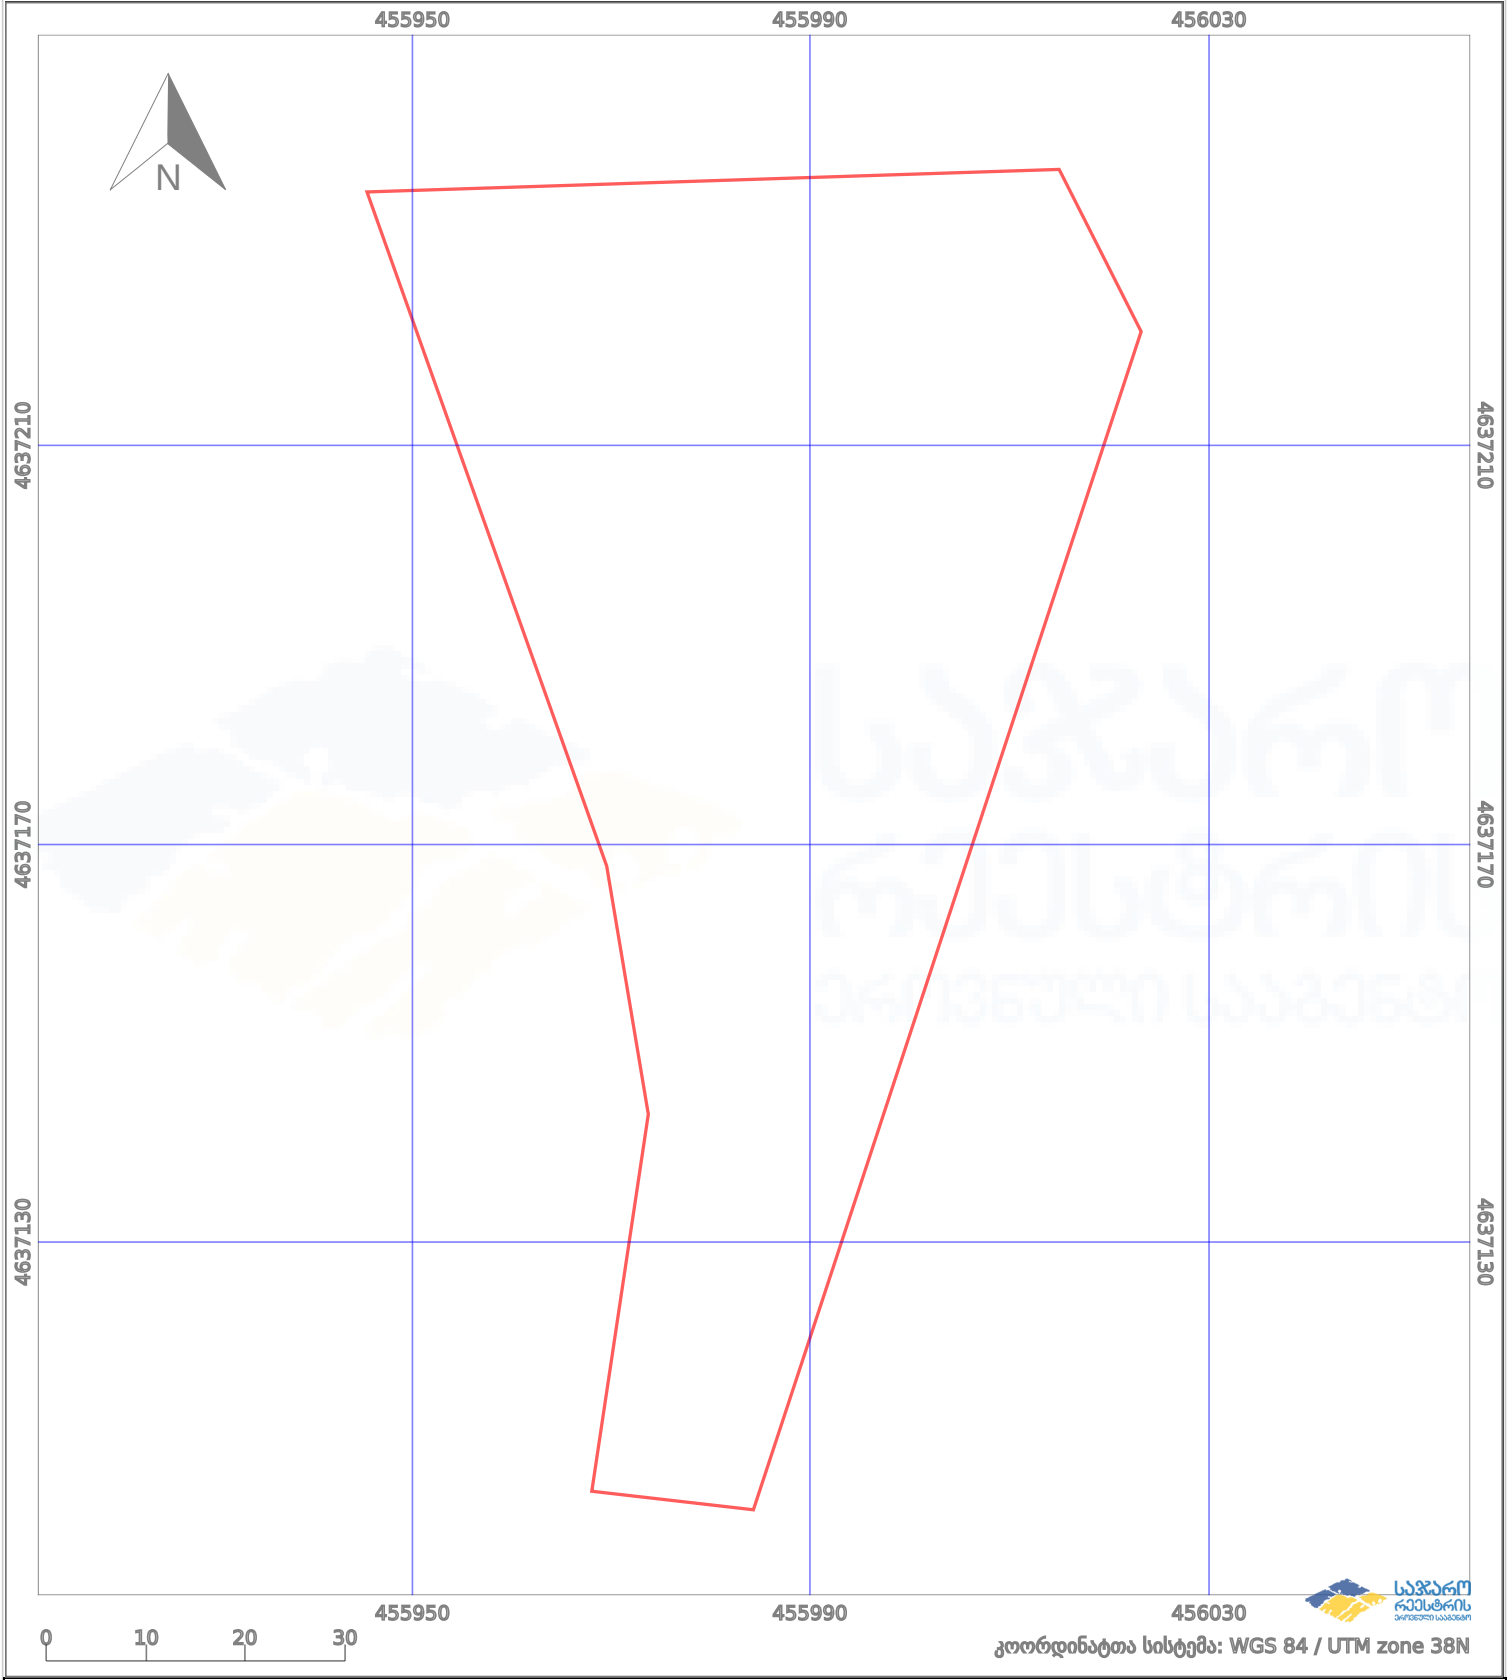

# საკადასტრო გეგმა

საქართველოს რეესტრის ეროვნული სააგენტო

საკადასტრო კოდი:

**67.08.37.043**

ნაკვეთის დანიშნულება:

**არასასოფლო სამეურნეო**

განცხადების ნომერი:

**882022229789**

ფართობი:

**5538 კვ.მ (WGS 84 / UTM zone 38N)**

მომზადების თარიღი:

**20/04/2022**

პირობითი აღნიშვნები:

	ნაკვეთის საზღვარი		მშენებარე ნაგებობა		აშენებული ნაგებობა		ქარსაფარი ზოლი
	საზღვარი ნაგებობა		ტყის ფონდი		ვალდებულება		