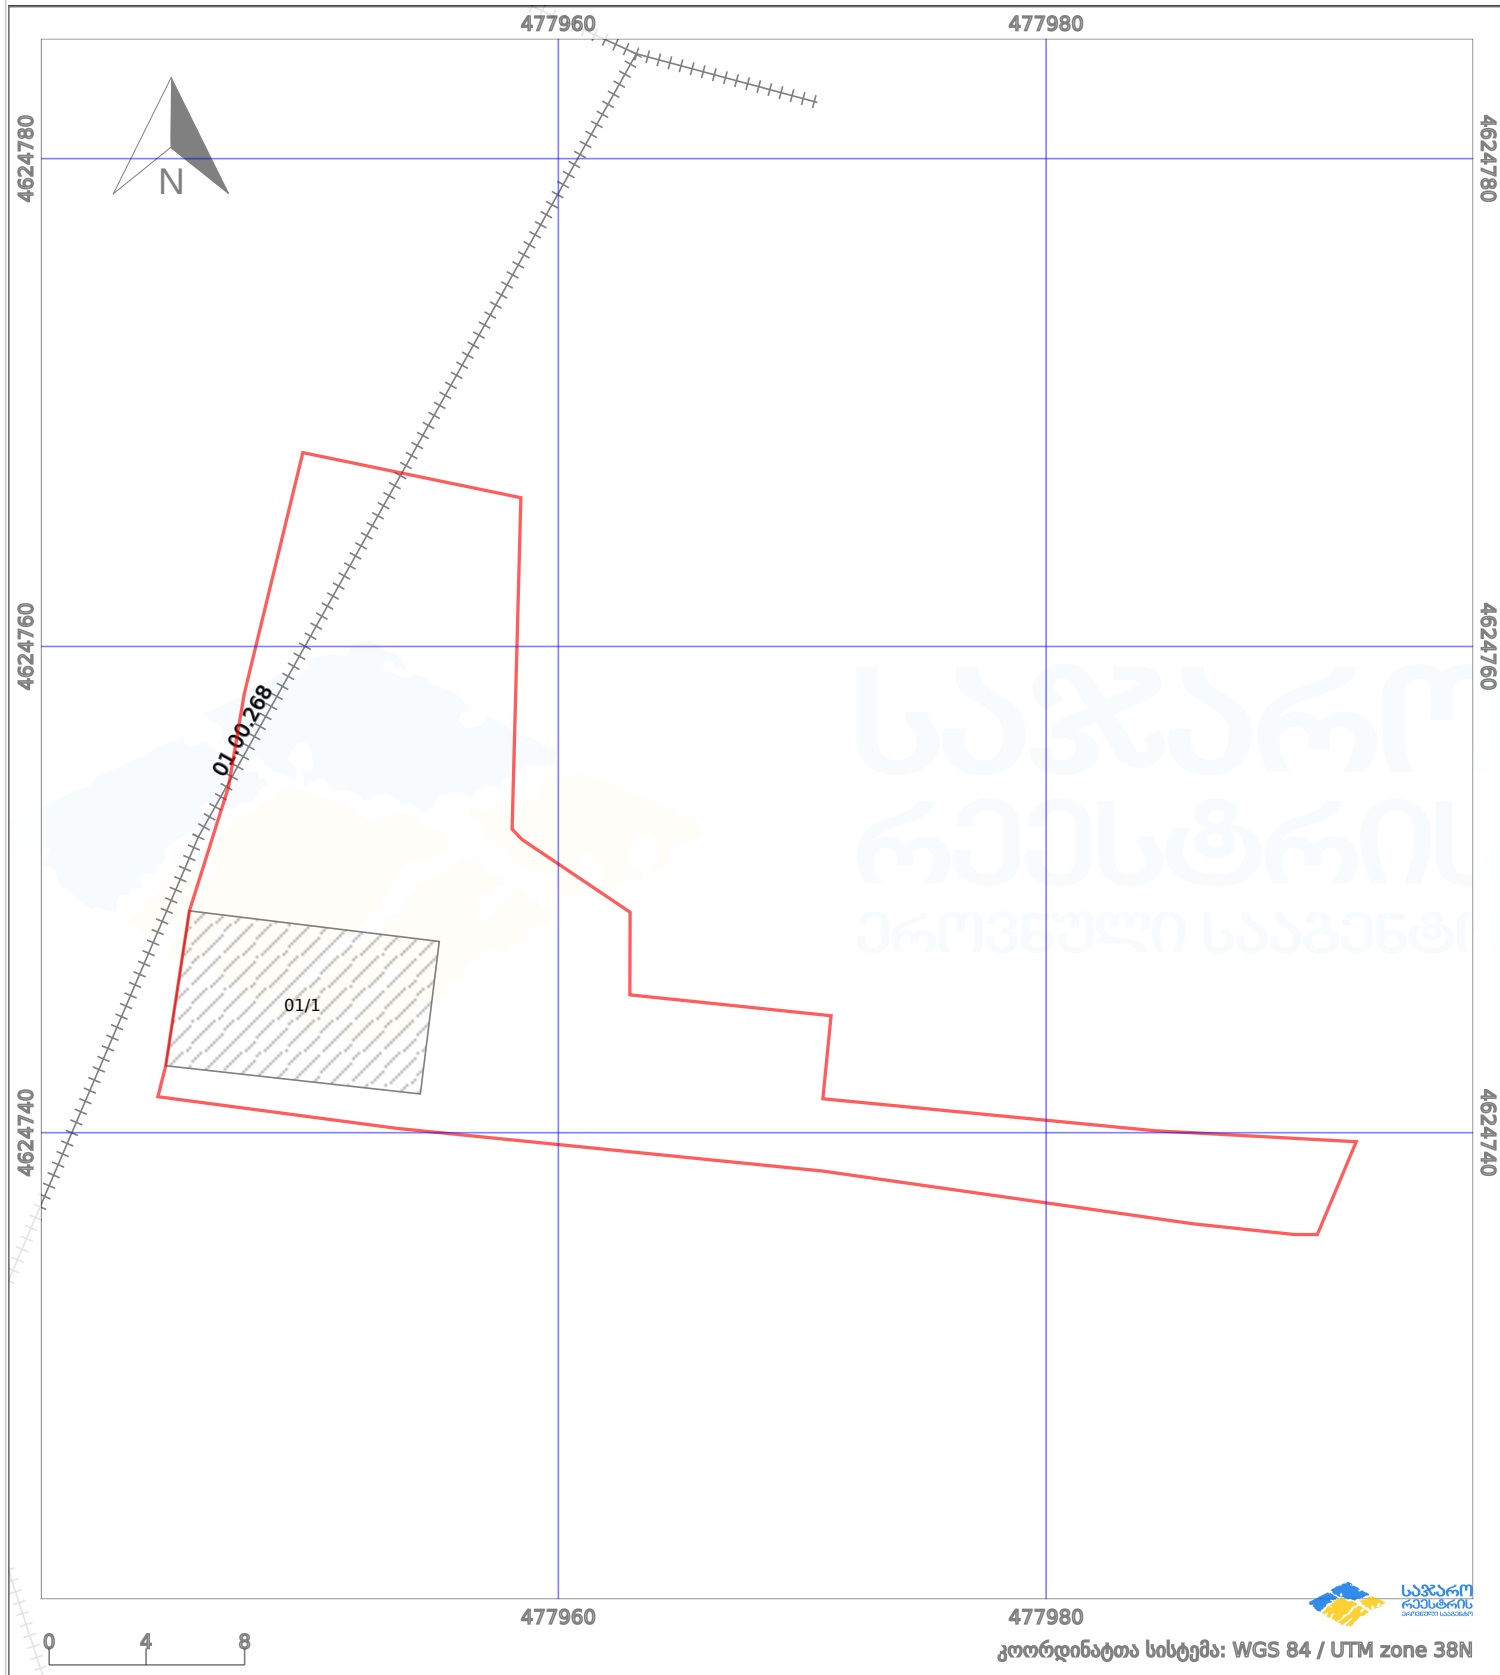

საკადასტრო გეგმა

საჯარო რეგისტრის ეროვნული
სააგენტო

საკადასტრო კოდი: **01.72.14.028.328**

ნაკვეთის დანიშნულება:

სასოფლო-სამეურნეო(საკარმიდამო)

განცხადების ნომერი: **882024831374**

ფართობი:

495 კვ.მ (WGS 84 / UTM zone 38N)

მომზადების თარიღი: **09/01/2025**

პირობითი აღნიშვნები:

	ნაკვეთის საზღვარი		მშენებარე ნაგებობა		02/4	ამენებული ნაგებობა		მინისქვეშა ნაგებობა
	საზღვრის ნაგებობა		ტყის ფონდი			ვალდებულება		ქარსაფარი ბოლი