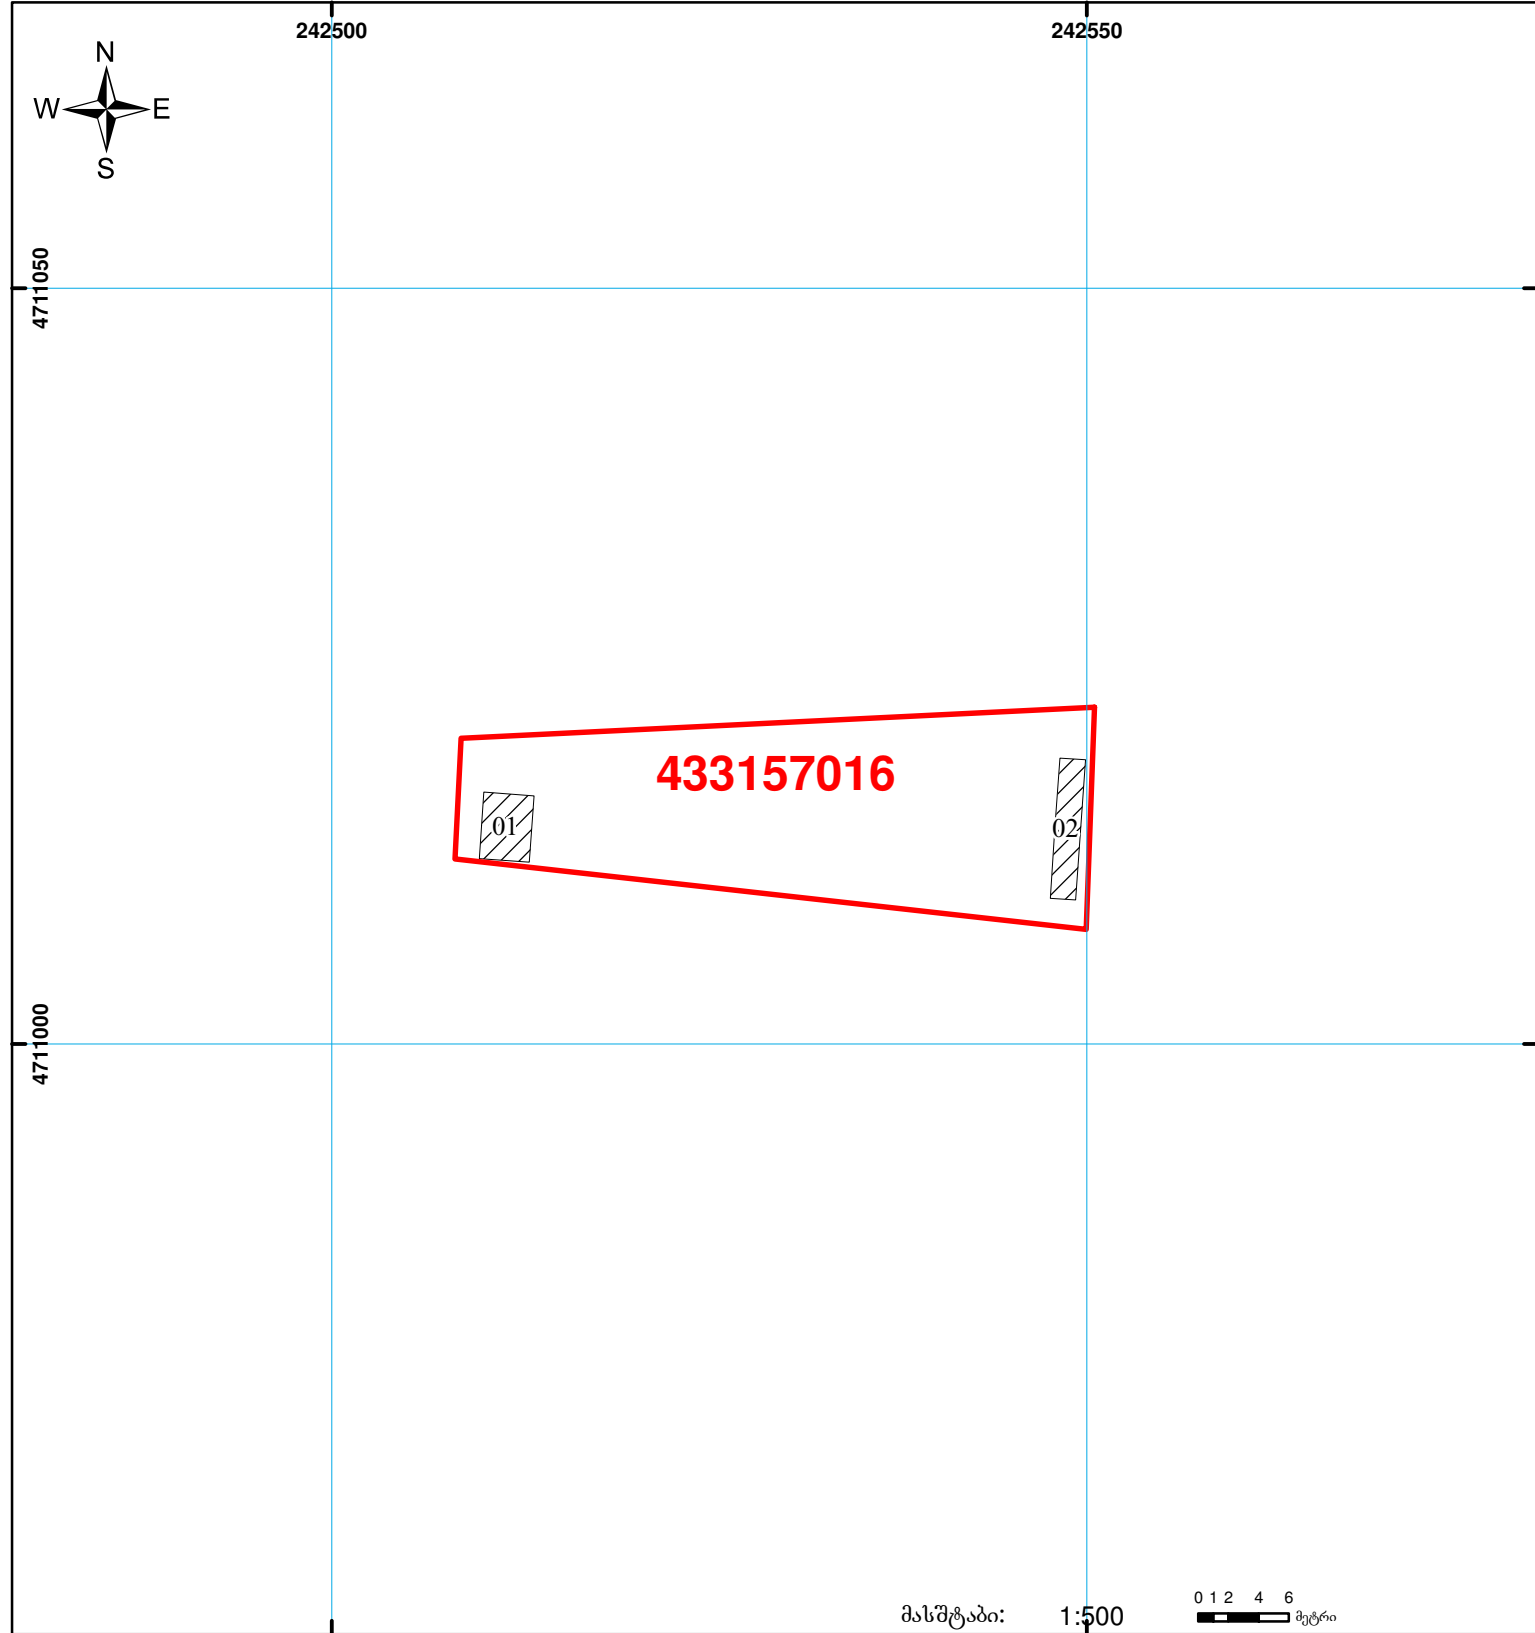

საქართველოს იუსტიციის სამინისტრო  
საჯარო რეგისტრის ეროვნული სააგენტო  
საკადასტრო გეგმა

მიწის ნაკვეთის საკადასტრო კოდი: 43 31 57 016  
ბანცხალების რეგისტრაციის ნომერი: 882009320970  
მიწის ნაკვეთის ფართობი: 476 კვ.მ.  
ღანიშნულება: არასასოფლო-სამეურნეო

გომზადების თარიღი: 09.10.09

	შენიშნულ-ნაგებობა, პირობითი ნომერი/სართულიანობა		ვალდებულება		საზობრივი ნაგებობა
	მიწის ნაკვეთის საკადასტრო საზღვარი		მშენებარე ნაგებობა		

00'0 0.00  
UTM (საერთაშორისო) სისტემის კოორდ.