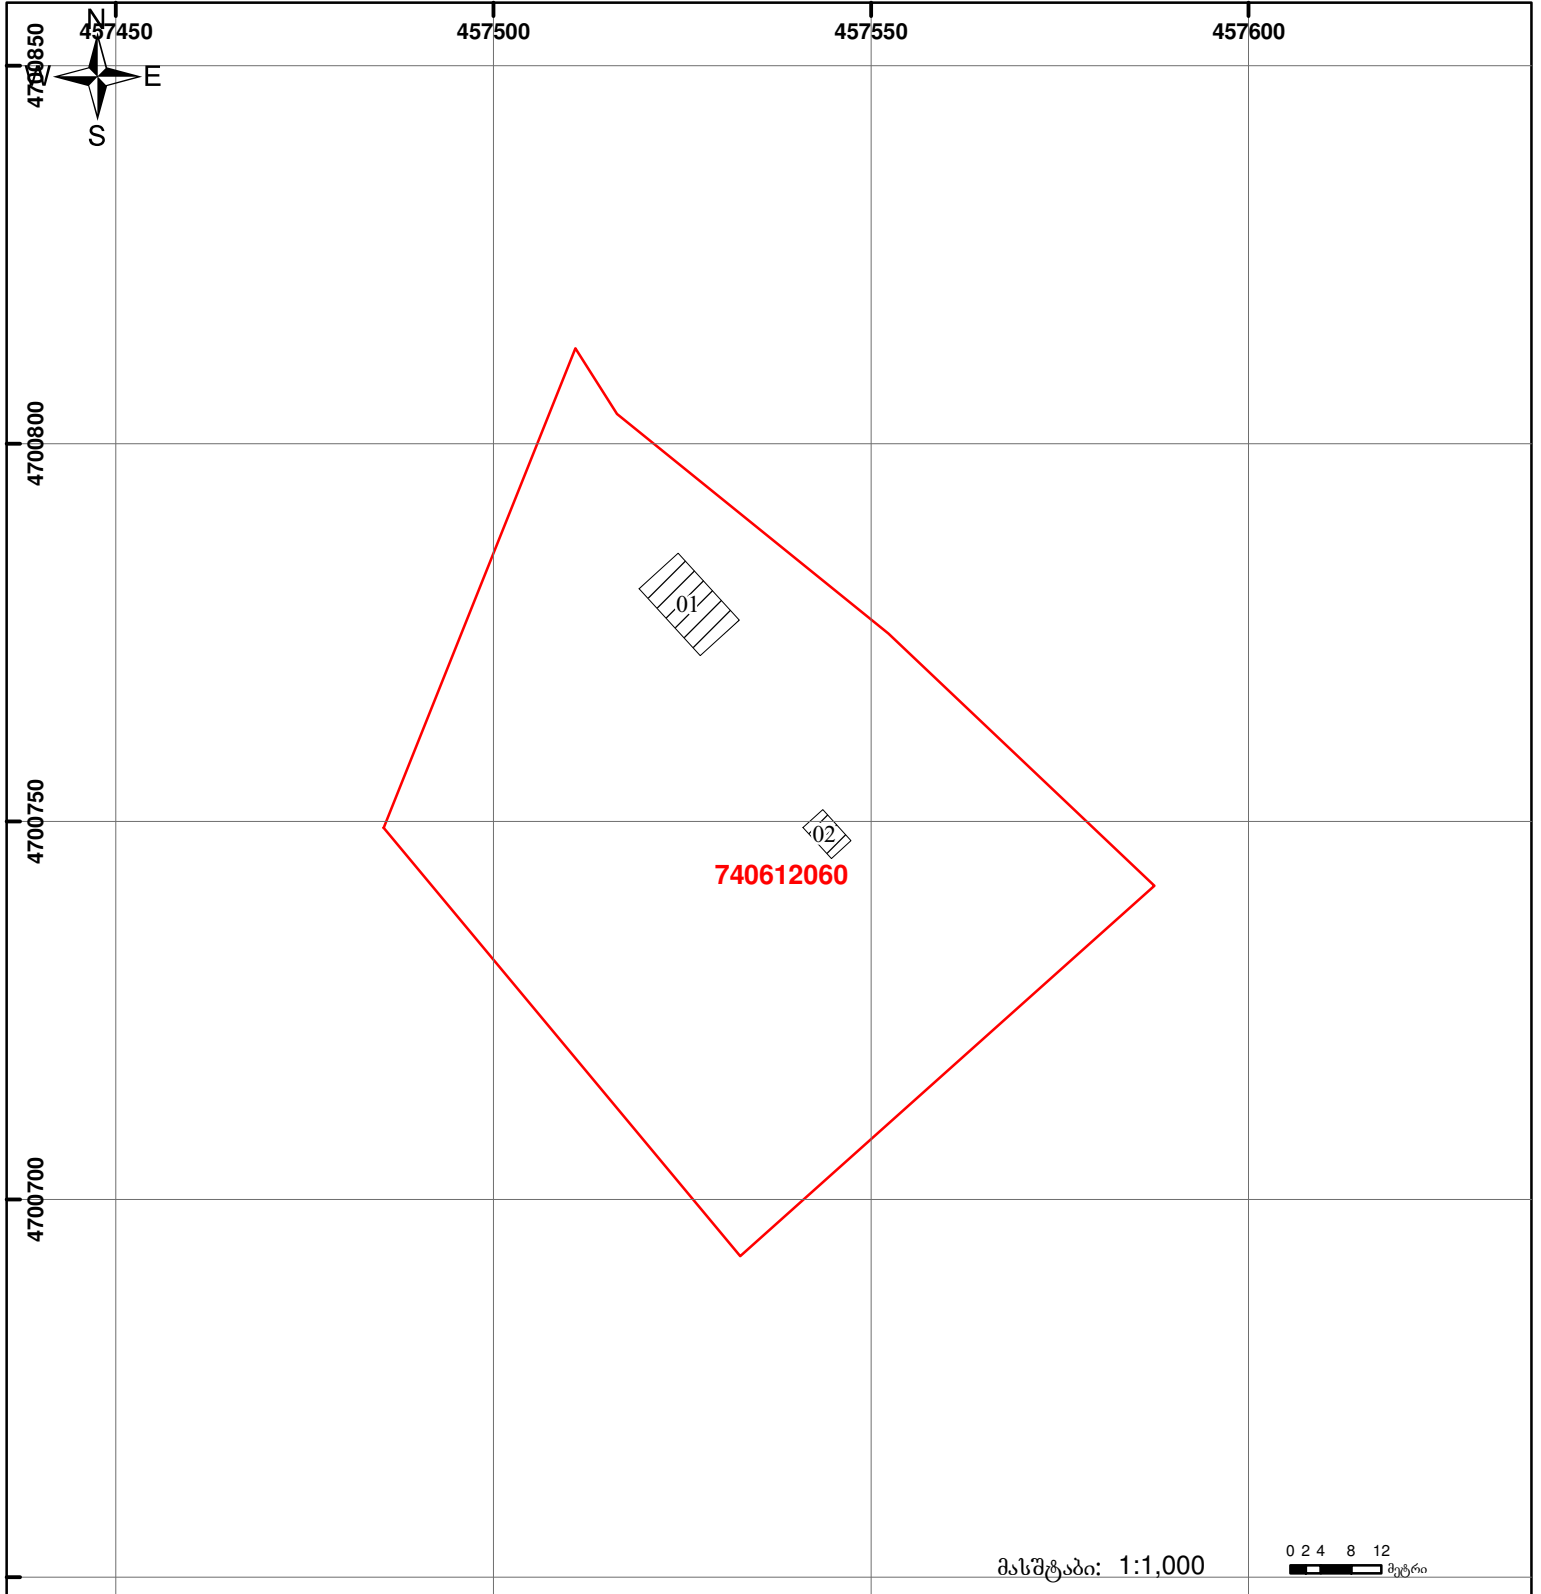

საქართველოს რეესტრის ეროვნული სააგენტო

საქართველოს იუსტიციის სამინისტრო  
საჯარო რეესტრის ეროვნული სააგენტო

საკადასტრო ბეჭედი

მიწის ნაკვეთის საკადასტრო კოდი: 74 06 12 060  
ბანცხალების რეგისტრაციის ნომერი: 882011304234  
მიწის ნაკვეთის ფართობი: 6000 კვ.მ.  
ღანიშნულება: სასოფლო-სამეურნეო  
კატეგორია:  
მომზადების თარიღი: 01.07.11

მასშტაბი: 1:1,000

0 2 4 8 12 მეტრი

- შენობა-ნაგებობა, პირობითი ნომერი/სართულიანობა
- ვაღებულება
- საზოგადოებრივი ნაგებობა
- მიწის ნაკვეთის საკადასტრო საზღვარი
- მშენებარე ნაგებობა

0.00  
00°0'  
UTM (საერთაშორისო) სისტემის კოორდ.