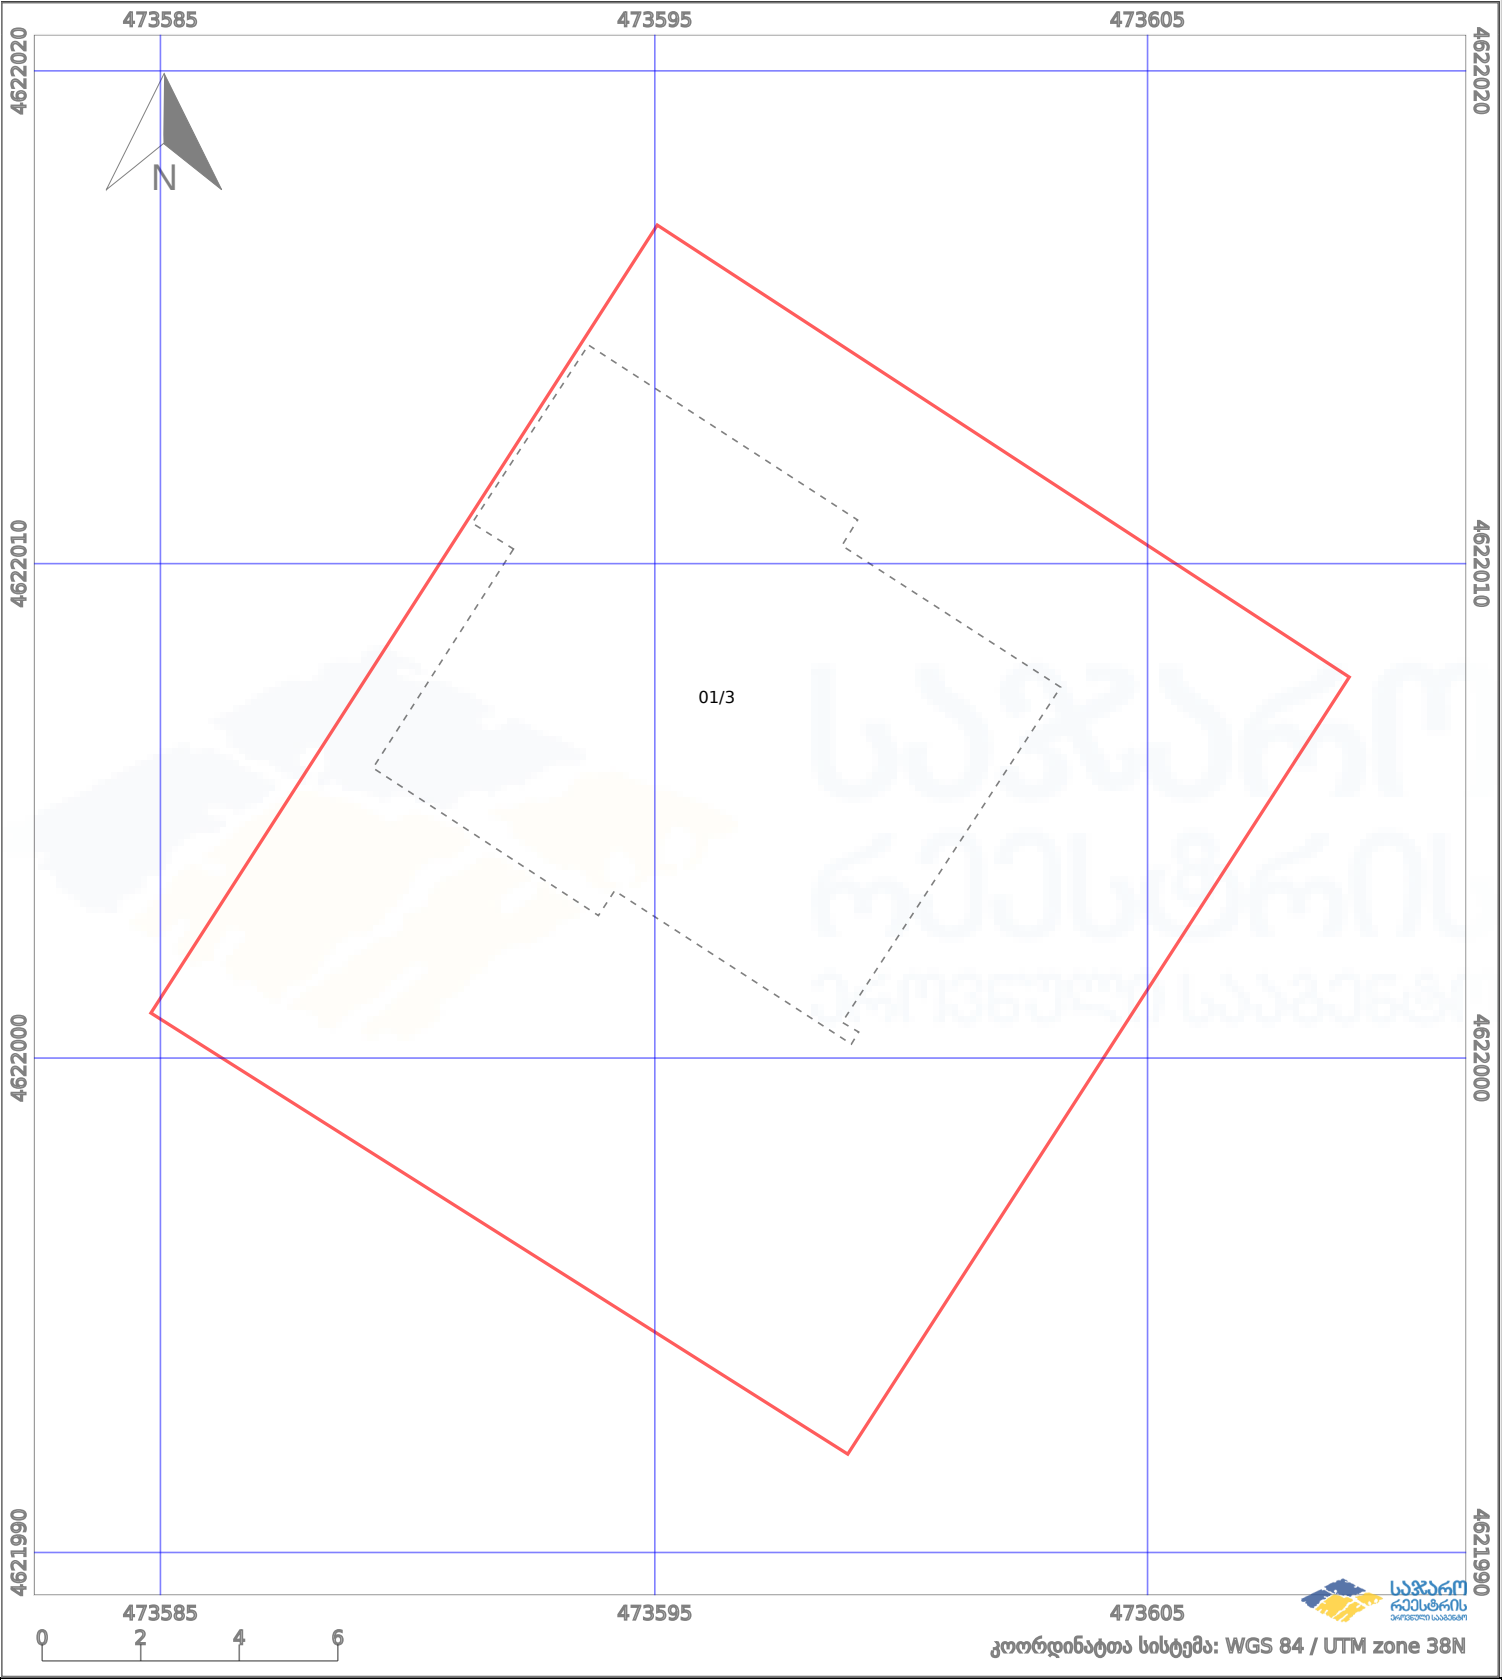

საკადასტრო გეგმა

საქართველოს რეესტრის ეროვნული სააგენტო

საკადასტრო კოდი:

72.16.06.662

ნაკვეთის დანიშნულება:

არასასოფლო სამეურნეო

განცხადების ნომერი:

882021806765

ფართობი:

315 კვ.მ (WGS 84 / UTM zone 38N)

მომზადების თარიღი:

31/10/2021

	ნაკვეთის საზღვარი		პირობითი აღნიშვნები: მშენებარე ნაგებობა		აშენებული ნაგებობა
	საზღვარი ნაგებობა		ტყის ფონდი		ვალდებულება