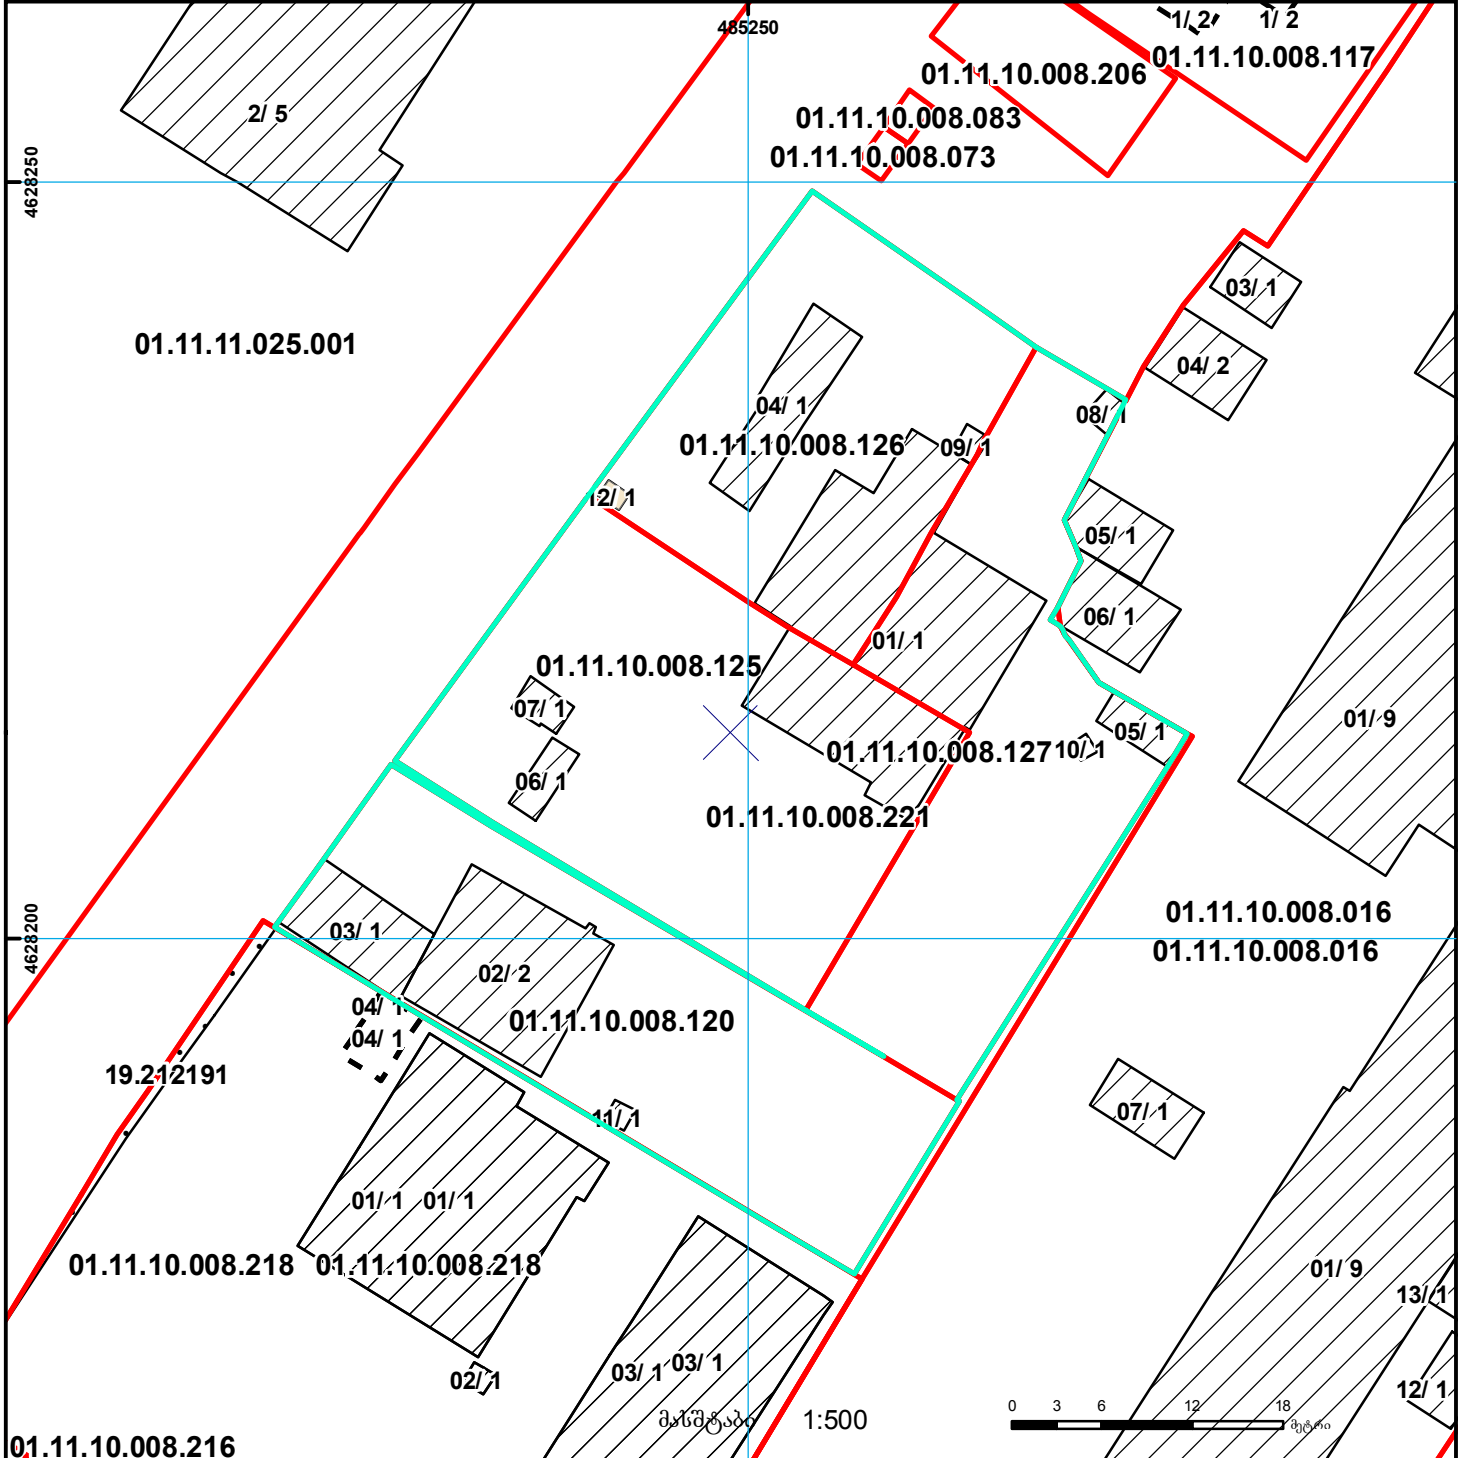

ელ ვერსიაში წარმოდგენილია მხოლოდ 1 შენიშნა

მიწის ნაკვეთის საკადასტრო კოდი: 882023735774
 ბანცხალების რეგისტრაციის ნომერი: 01.11.10.008.221
 მიწის ნაკვეთის ფართობი: 2275 კვ.მ.
 მომზადების თარიღი: 24.07.23

 შენობა-ნაგებობა, პირობითი ნომერი/სართულიანობა	 ვალდებულება	 საზღვრივი ნაგებობა	 000
 მიწის ნაკვეთის საკადასტრო საზღვარი	 მშენებარე ნაგებობა	 მიწისქვეშა ნაგებობა	000 (საერთაშორისო) UTM სისტემის კოორდ.