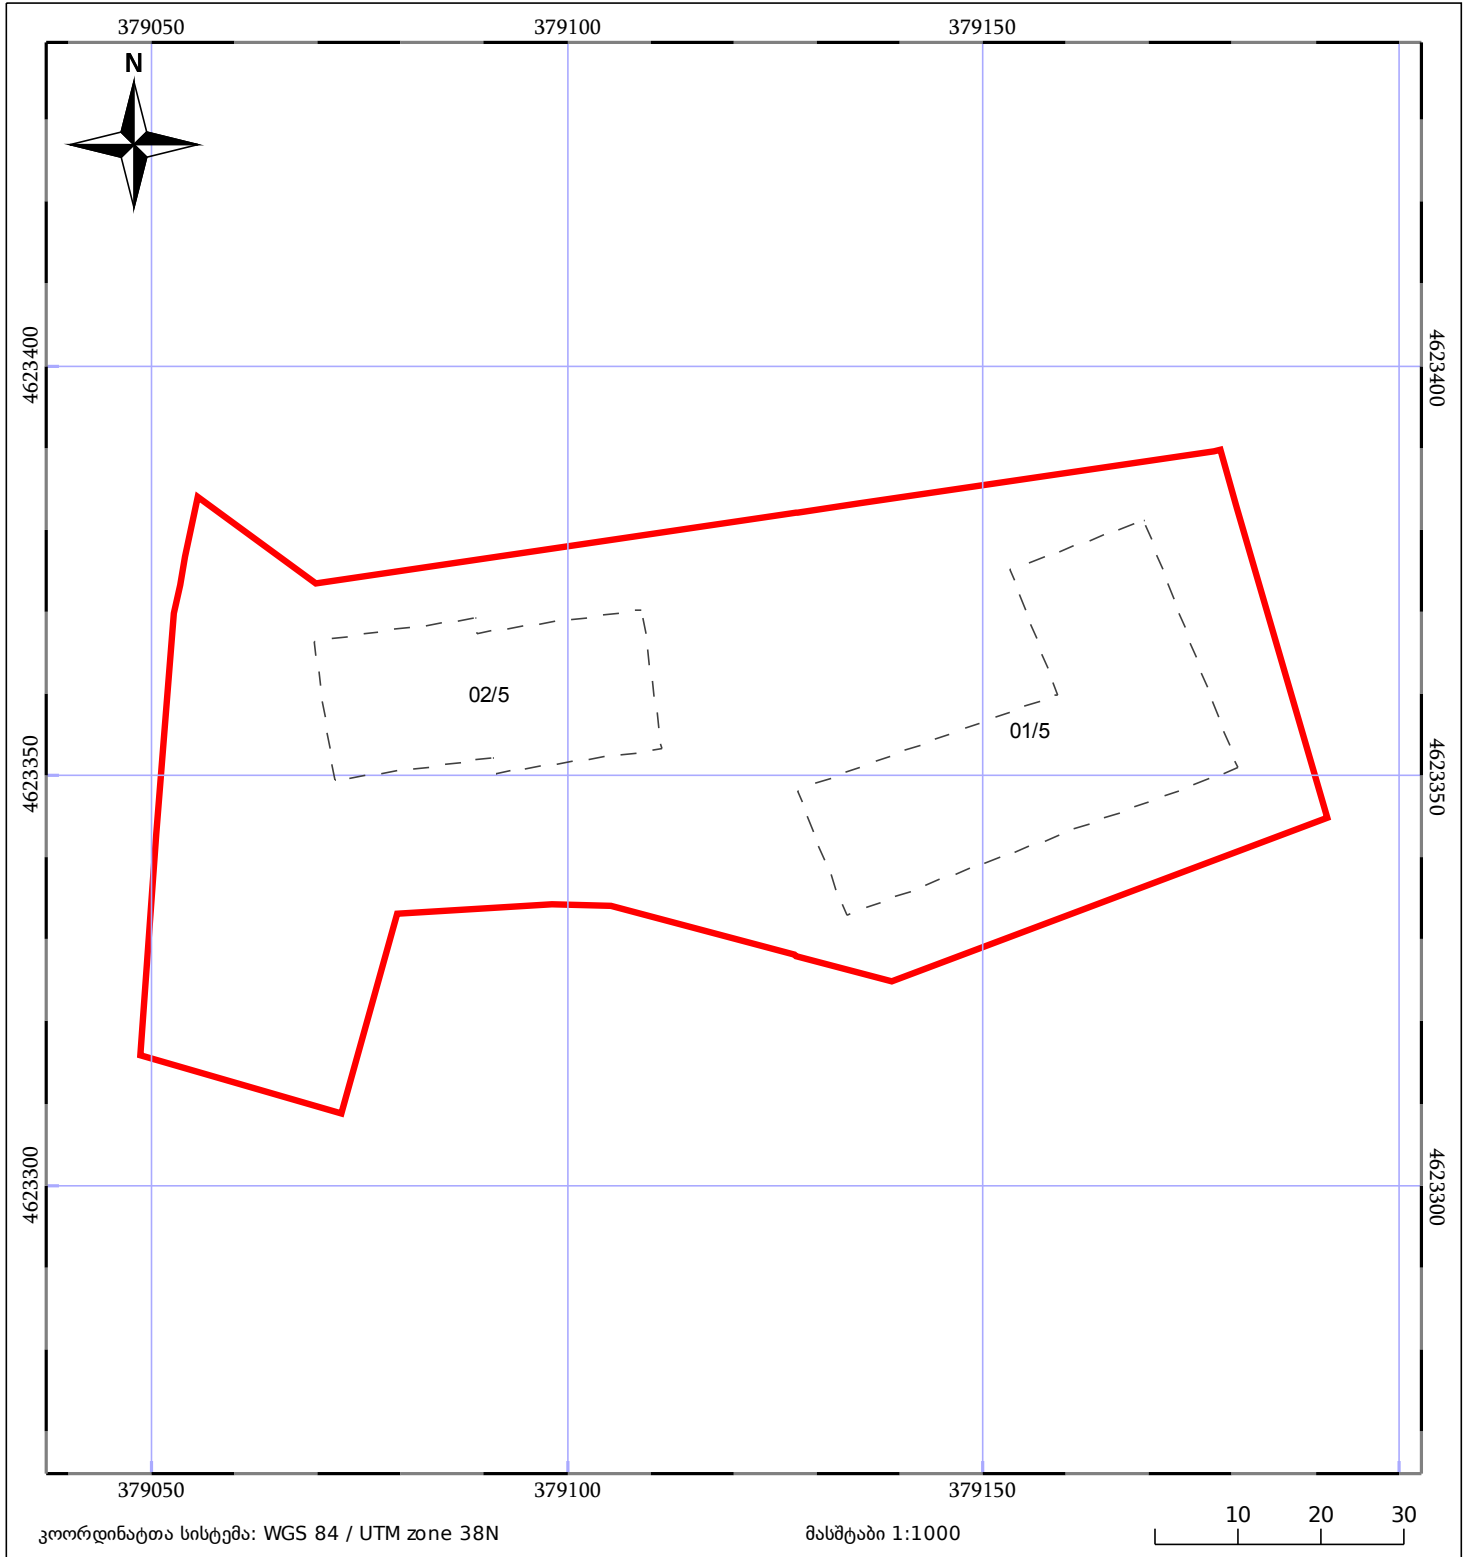

საკადასტრო გეგმა

საჯარო რეესტრის ეროვნული
სააგენტო

საკადასტრო კოდი: **64.30.08.405**

ნაკვეთის დანიშნულება:

არასასოფლო სამეურნეო

განცხადების ნომერი: **882020460879**

ფართობი:

7125 კვ.მ (WGS 84 / UTM zone 38N)

მომზადების თარიღი: **01/09/2020**

05/25	მშენებარე ნაგებობა	05/25	შენობა/ნაგებობა		ტყის ფონდი
	ნაკვეთის საკადასტრო საზღვარი		სამობრივი ნაგებობა		ვალდებულება