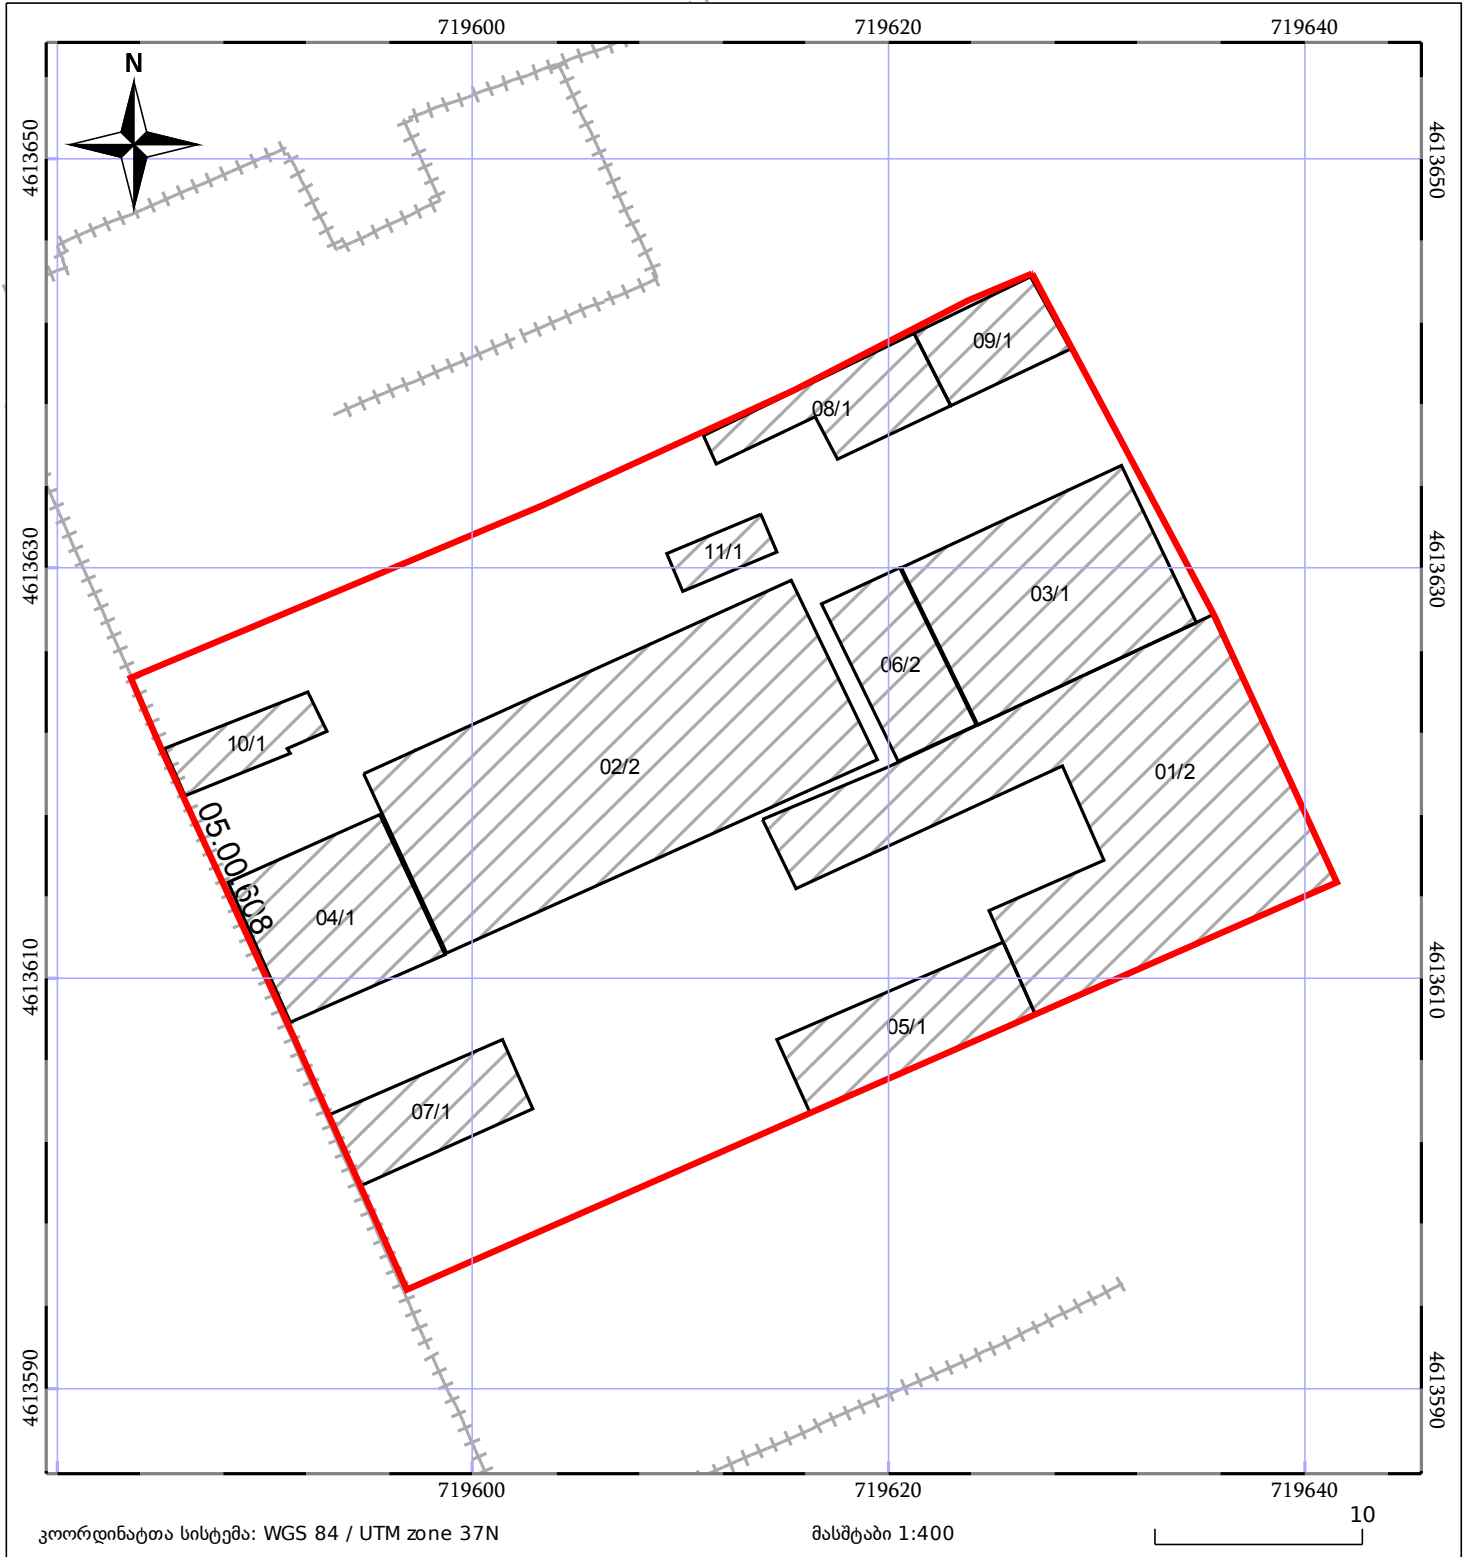

საკადასტრო გეგმა

საჯარო რეესტრის ეროვნული
სააგენტო

საკადასტრო კოდი: **05.28.03.042**

ნაკვეთის დანიშნულება:

არასასოფლო სამეურნეო

განცხადების ნომერი: **882016414267**

ფართობი:

1586 კვ.მ (WGS 84 / UTM zone 38N)

1584 კვ.მ (WGS 84 / UTM zone 37N)

მომზადების თარიღი: **06/07/2016**

ნაკვეთის საკადასტრო საზღვარი	ხაზობრივი ნაგებობა	ტყის ფონდი
მენობა/ნაგებობა	მშენებარე ნაგებობა	ვალდებულება