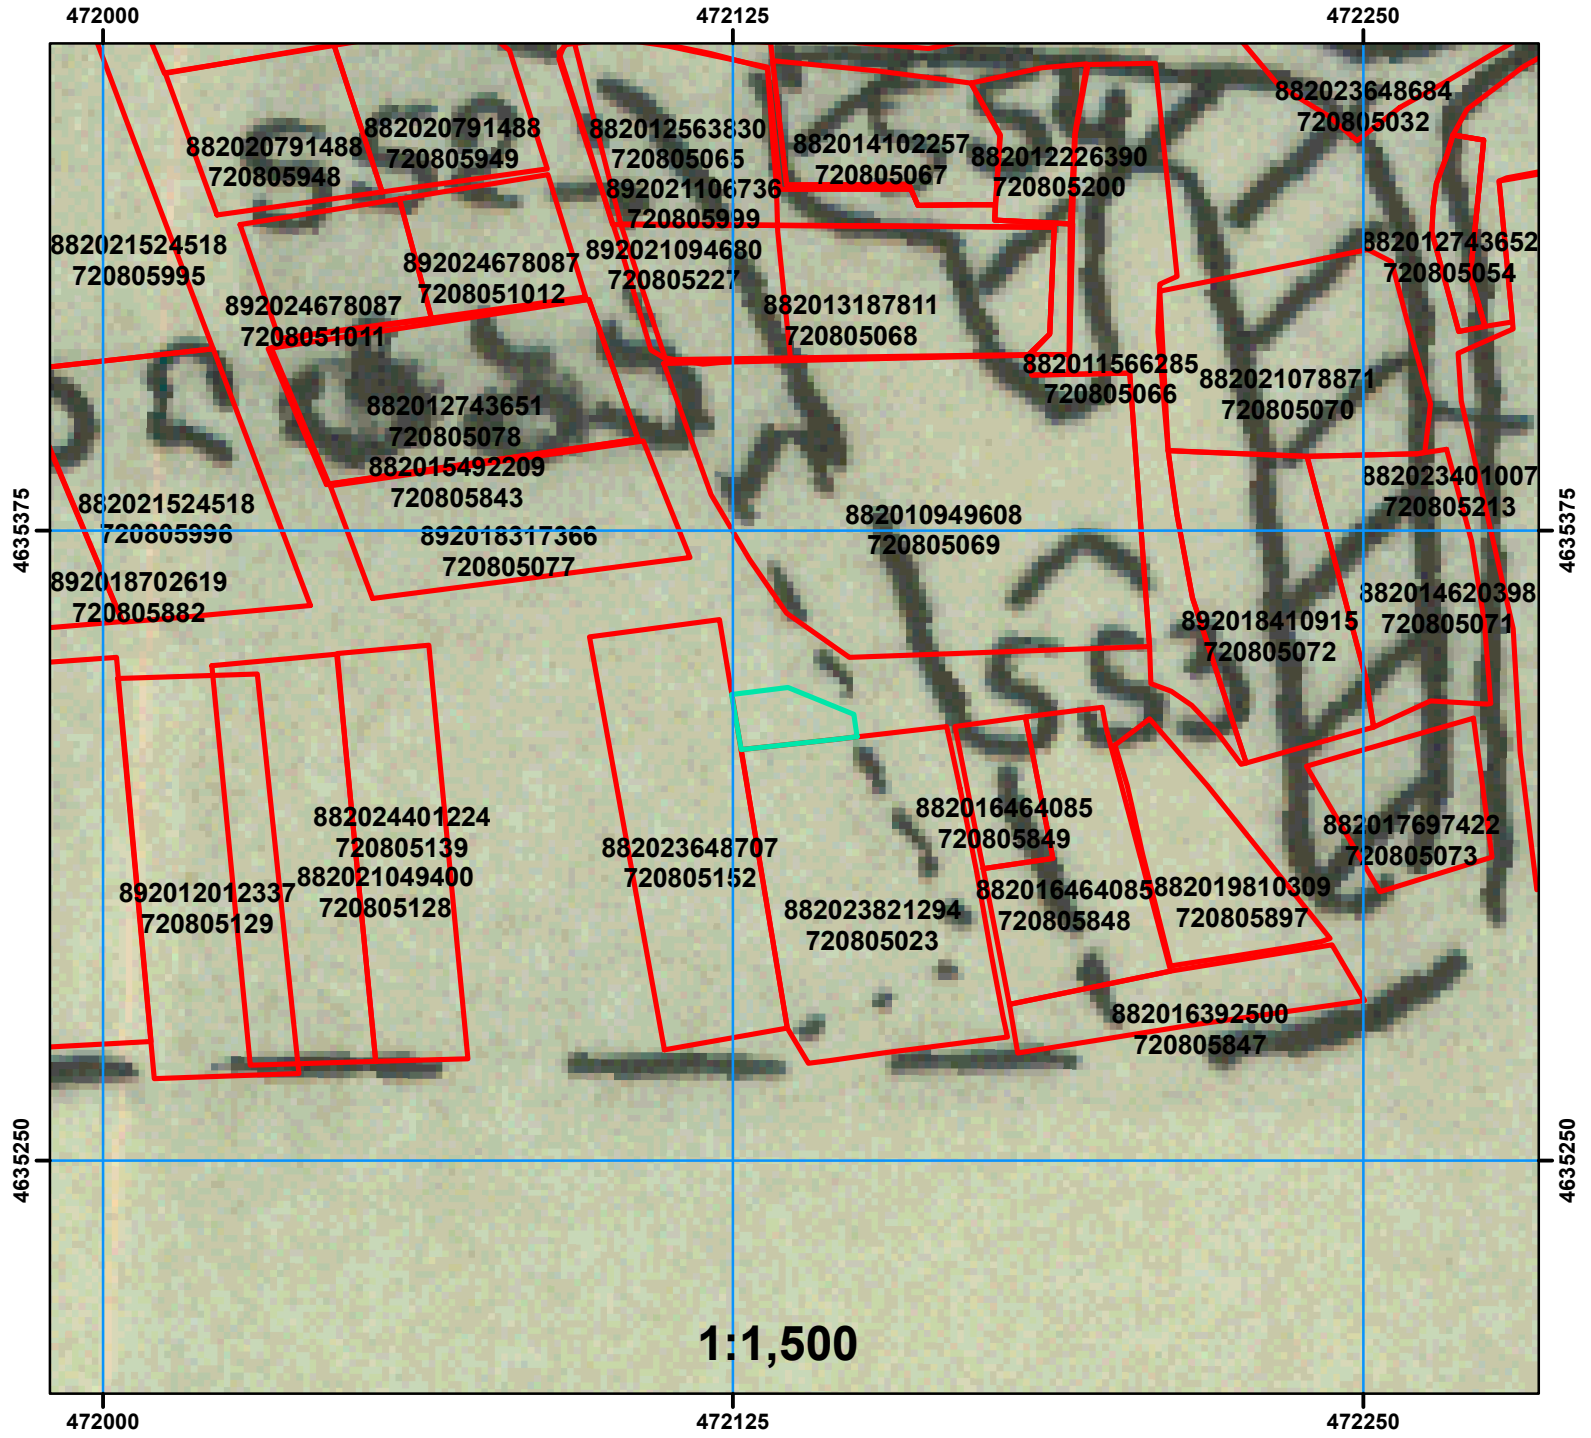

#882025031758 22.01.2025 წ.

ამონარიდის საფუძველი: მცხეთის რაიონის მცხეთის მევენახეობის სახ. მეურნეობის 1996 წლის მიწათსარგებლობის გეგმის მიხედვით, აღნიშნული ნაკვეთი წარმოადგენდა სახნავის კატეგორიის სასოფლო-სამეურნეო დანიშნულების მიწის ფართობს.

1:1,500

შენიშვნა 1: ამონარიდი მომზადებულია საკადასტრო ავტომატური ნახაზით წარმოდგენილი მიწის ნაკვეთის დანიშნულებისა და კატეგორიის თაობაზე ინფორმაციის მიწოდების მიზნით და ასახავს მიწათსარგებლობის გეგმის შეღებვის პერიოდისთვის არსებულ სიტუაციას.

	ტყე		სახნავი		ბუნძნარი
	სამოკვარი		წყარო		ქარსაფარი
	სათიბი		სახ. ნაგებობები		მრ. წლ. ნარბავეტი
	საკარმიღამო				