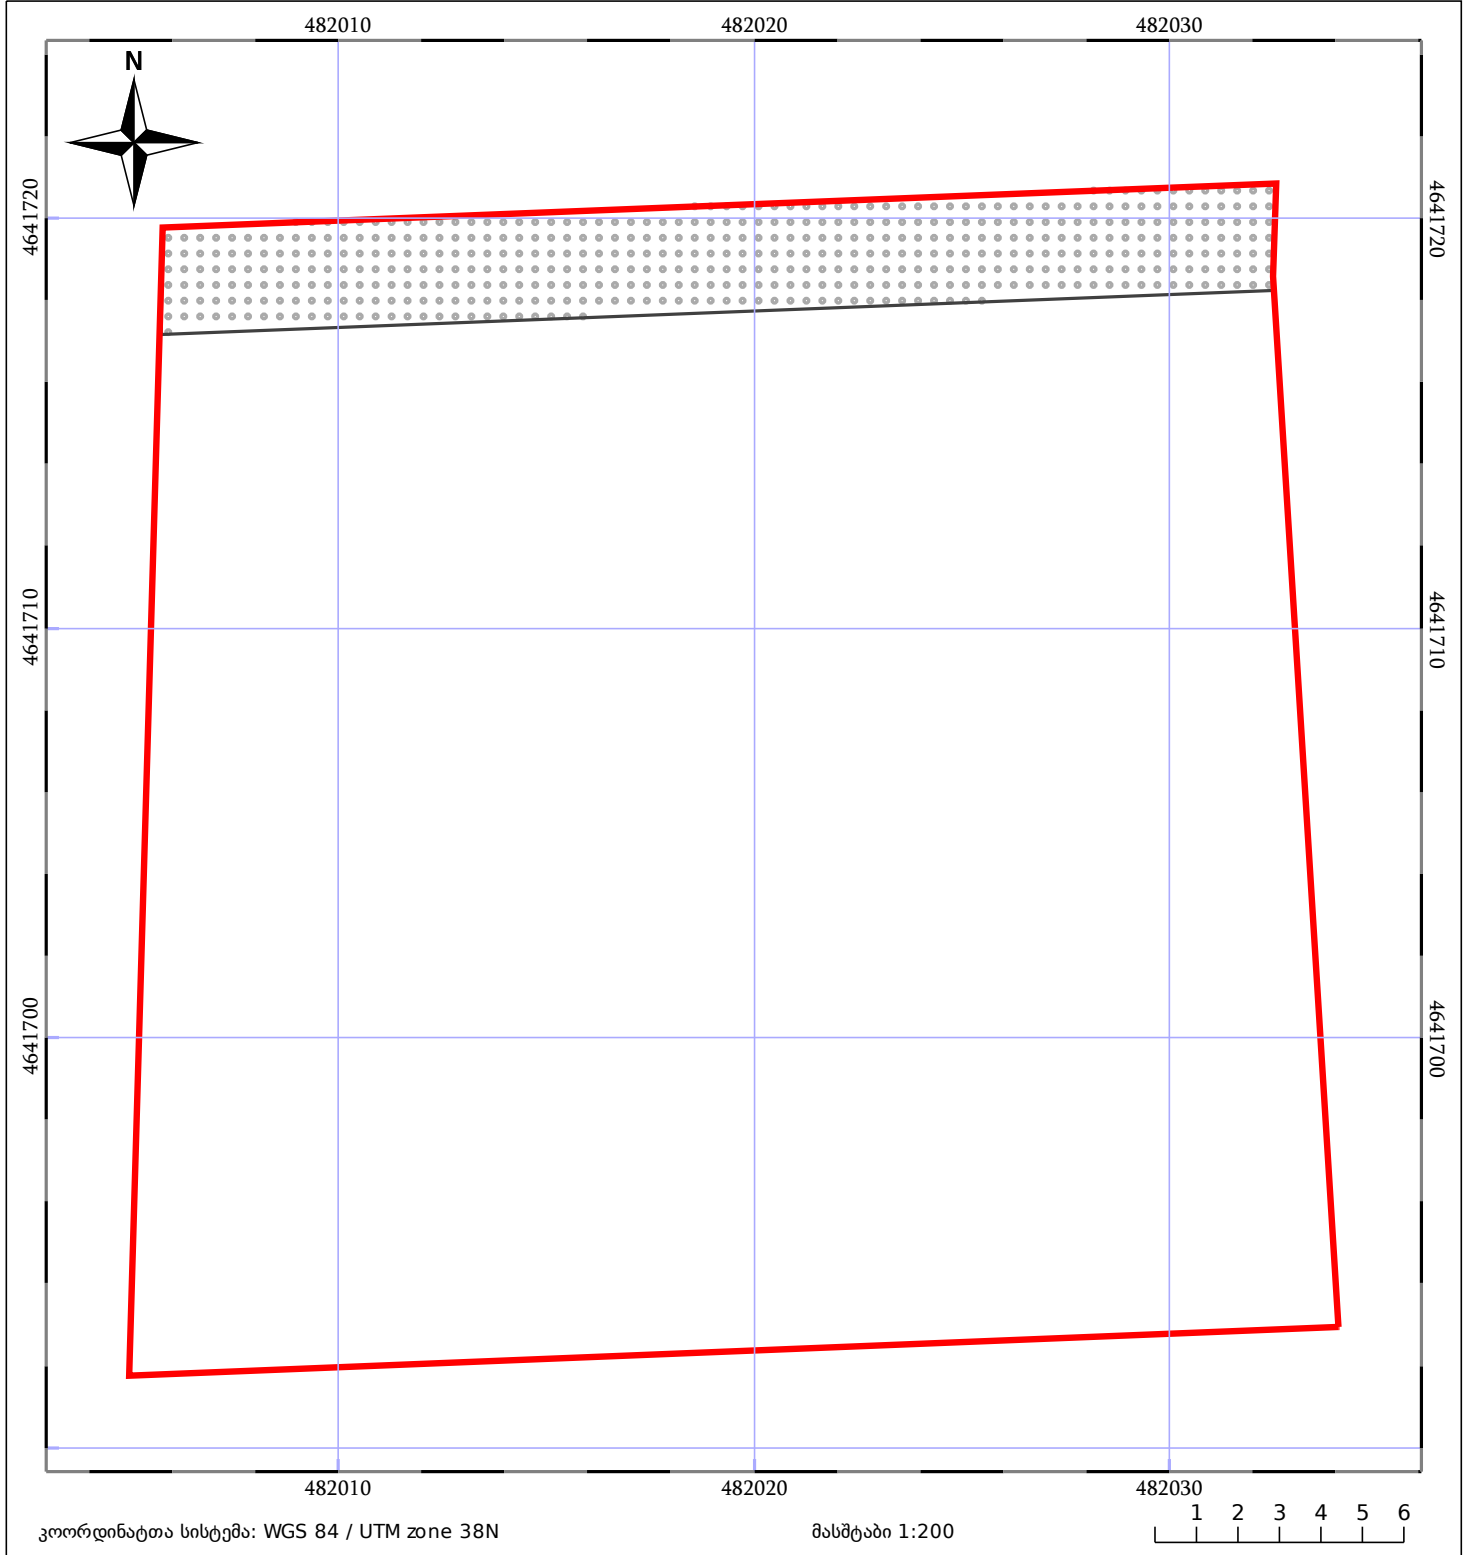

# საკადასტრო გეგმა

საჯარო რეესტრის ეროვნული  
სააგენტო

საკადასტრო კოდი: **72.04.08.843**

ნაკვეთის დანიშნულება:

სასოფლო-სამეურნეო

განცხადების ნომერი: **882020472267**

ფართობი:

**778 კვ.მ (WGS 84 / UTM zone 38N)**

მომზადების თარიღი: **28/07/2020**

ვალდებულების ფართობი :

**69 კვ.მ (WGS 84 / UTM zone 38N)**

05/25 მშენებარე ნაკებობა	05/25 მენობა/ნაკებობა	ტყის ფონდი
ნაკვეთის საკადასტრო საზღვარი	საზოგადოებრივი ნაკებობა	ვალდებულება