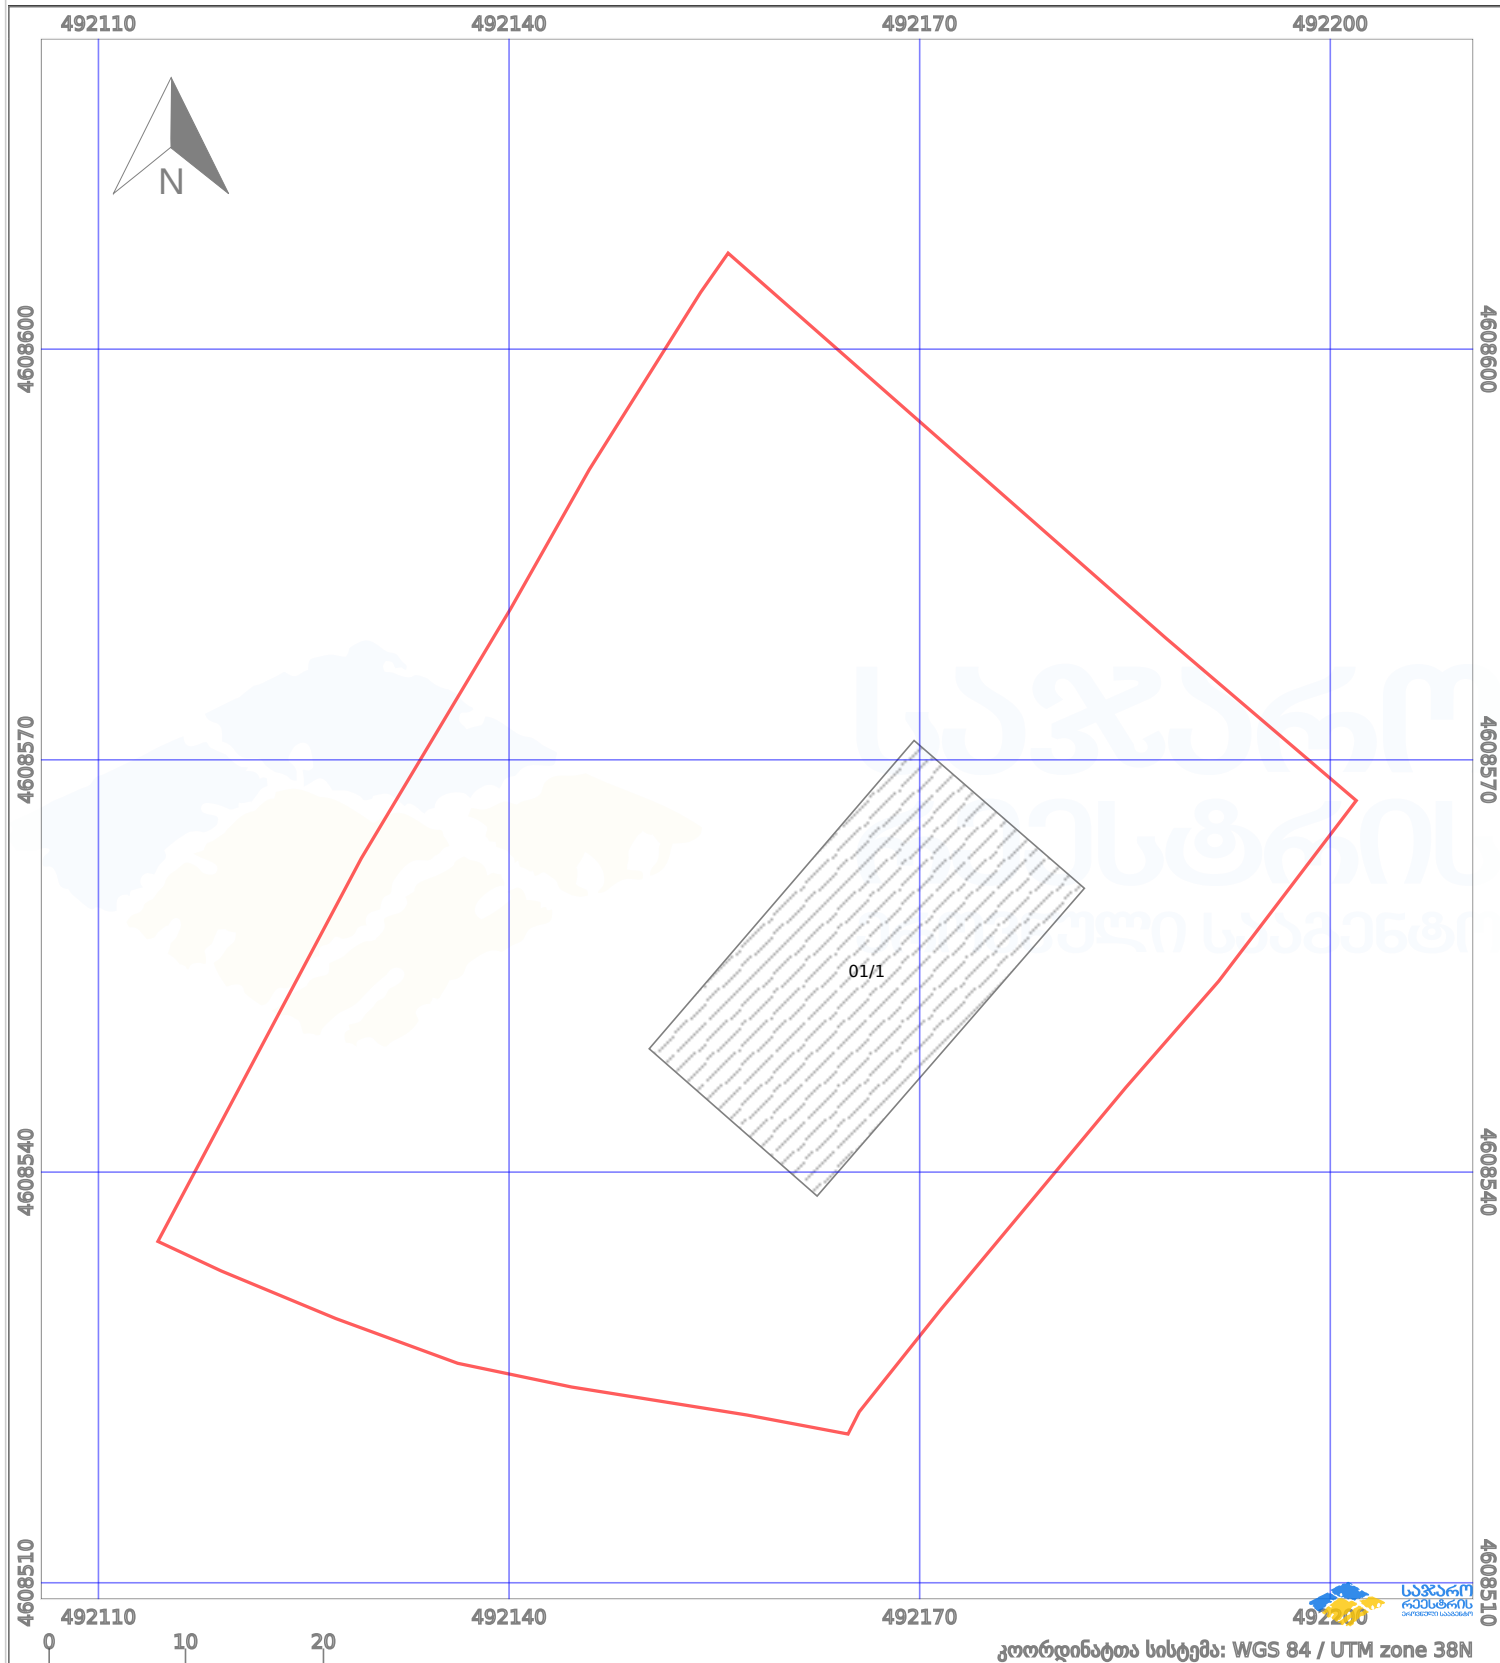

# საკადასტრო გეგმა

საქართველოს რეესტრის ეროვნული სააგენტო

საკადასტრო კოდი: **01.18.13.039.110**

ნაკვეთის დანიშნულება:

**არასასოფლო სამეურნეო**

განცხადების ნომერი: **892024850313**

ფართობი:

**4042 კვ.მ (WGS 84 / UTM zone 38N)**

მომზადების თარიღი: **10/12/2024**

პირობითი აღნიშვნები:

	ნაკვეთის საზღვარი		მშენებარე ნაგებობა		02/4 აშენებული ნაგებობა		მინისქვეშა ნაგებობა
	საზღვარი ნაგებობა		ტყის ფონდი		ვალდებულება		ქარსაფარი ბოლი