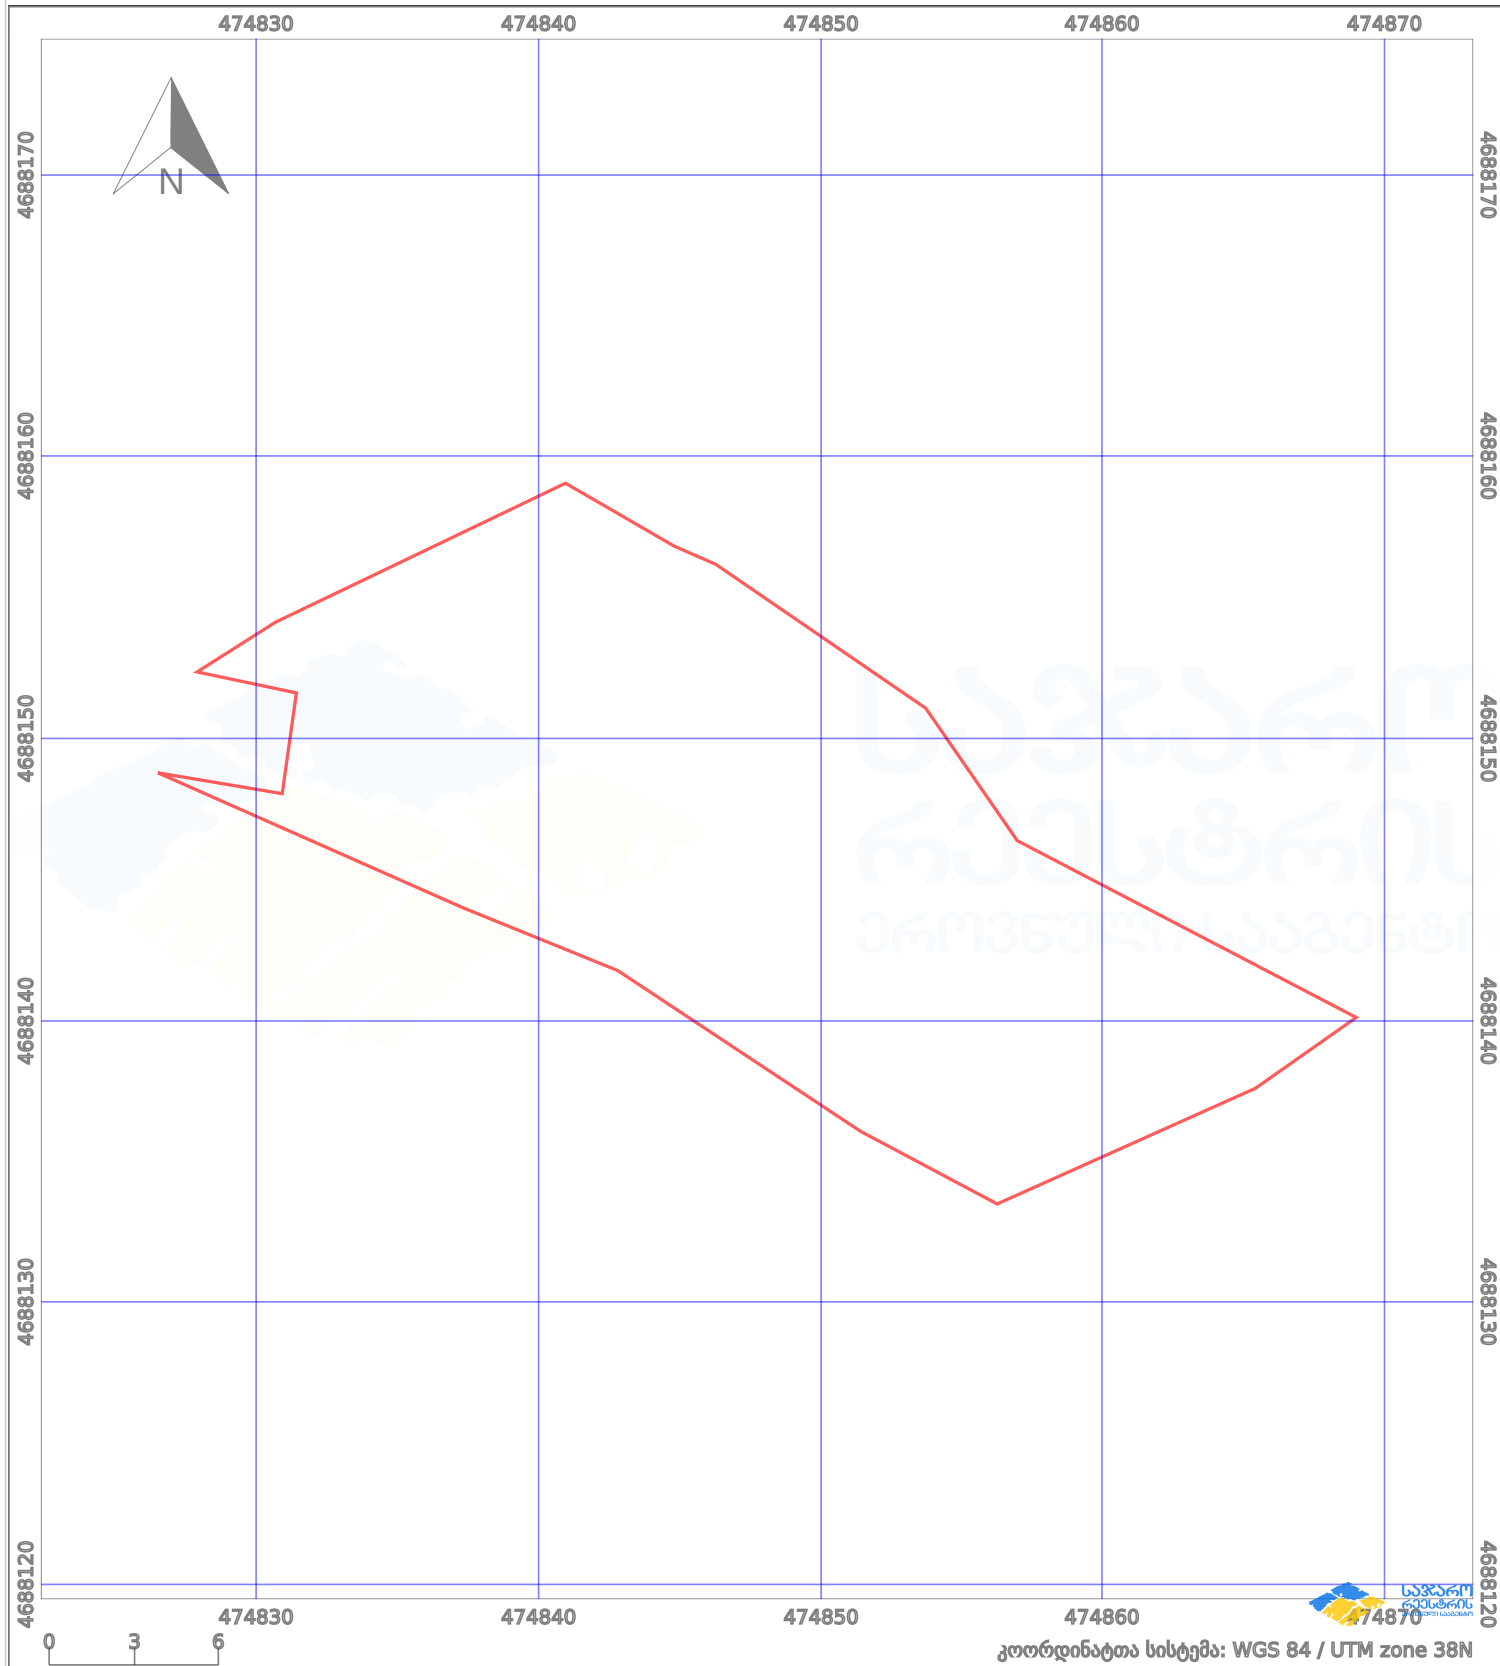

საკადასტრო გეგმა

საქართველოს რეესტრის ეროვნული სააგენტო

საკადასტრო კოდი:

71.53.05.544

ნაკვეთის დანიშნულება:

სასოფლო-სამეურნეო(საკარმიდამო)

განცხადების ნომერი:

892023115456

ფართობი:

464 კვ.მ (WGS 84 / UTM zone 38N)

მომზადების თარიღი:

22/12/2023

პირობითი აღნიშვნები:

- | | | | | | | | |
|--|--------------------|--|--------------------|--|--------------------|--|----------------|
| | ნაკვეთის საზღვარი | | მშენებარე ნაკებობა | | აშენებული ნაკებობა | | ქარსაფარი ზოლი |
| | საზომრივი ნაკებობა | | ტყის ფონდი | | ვალდებულება | | |