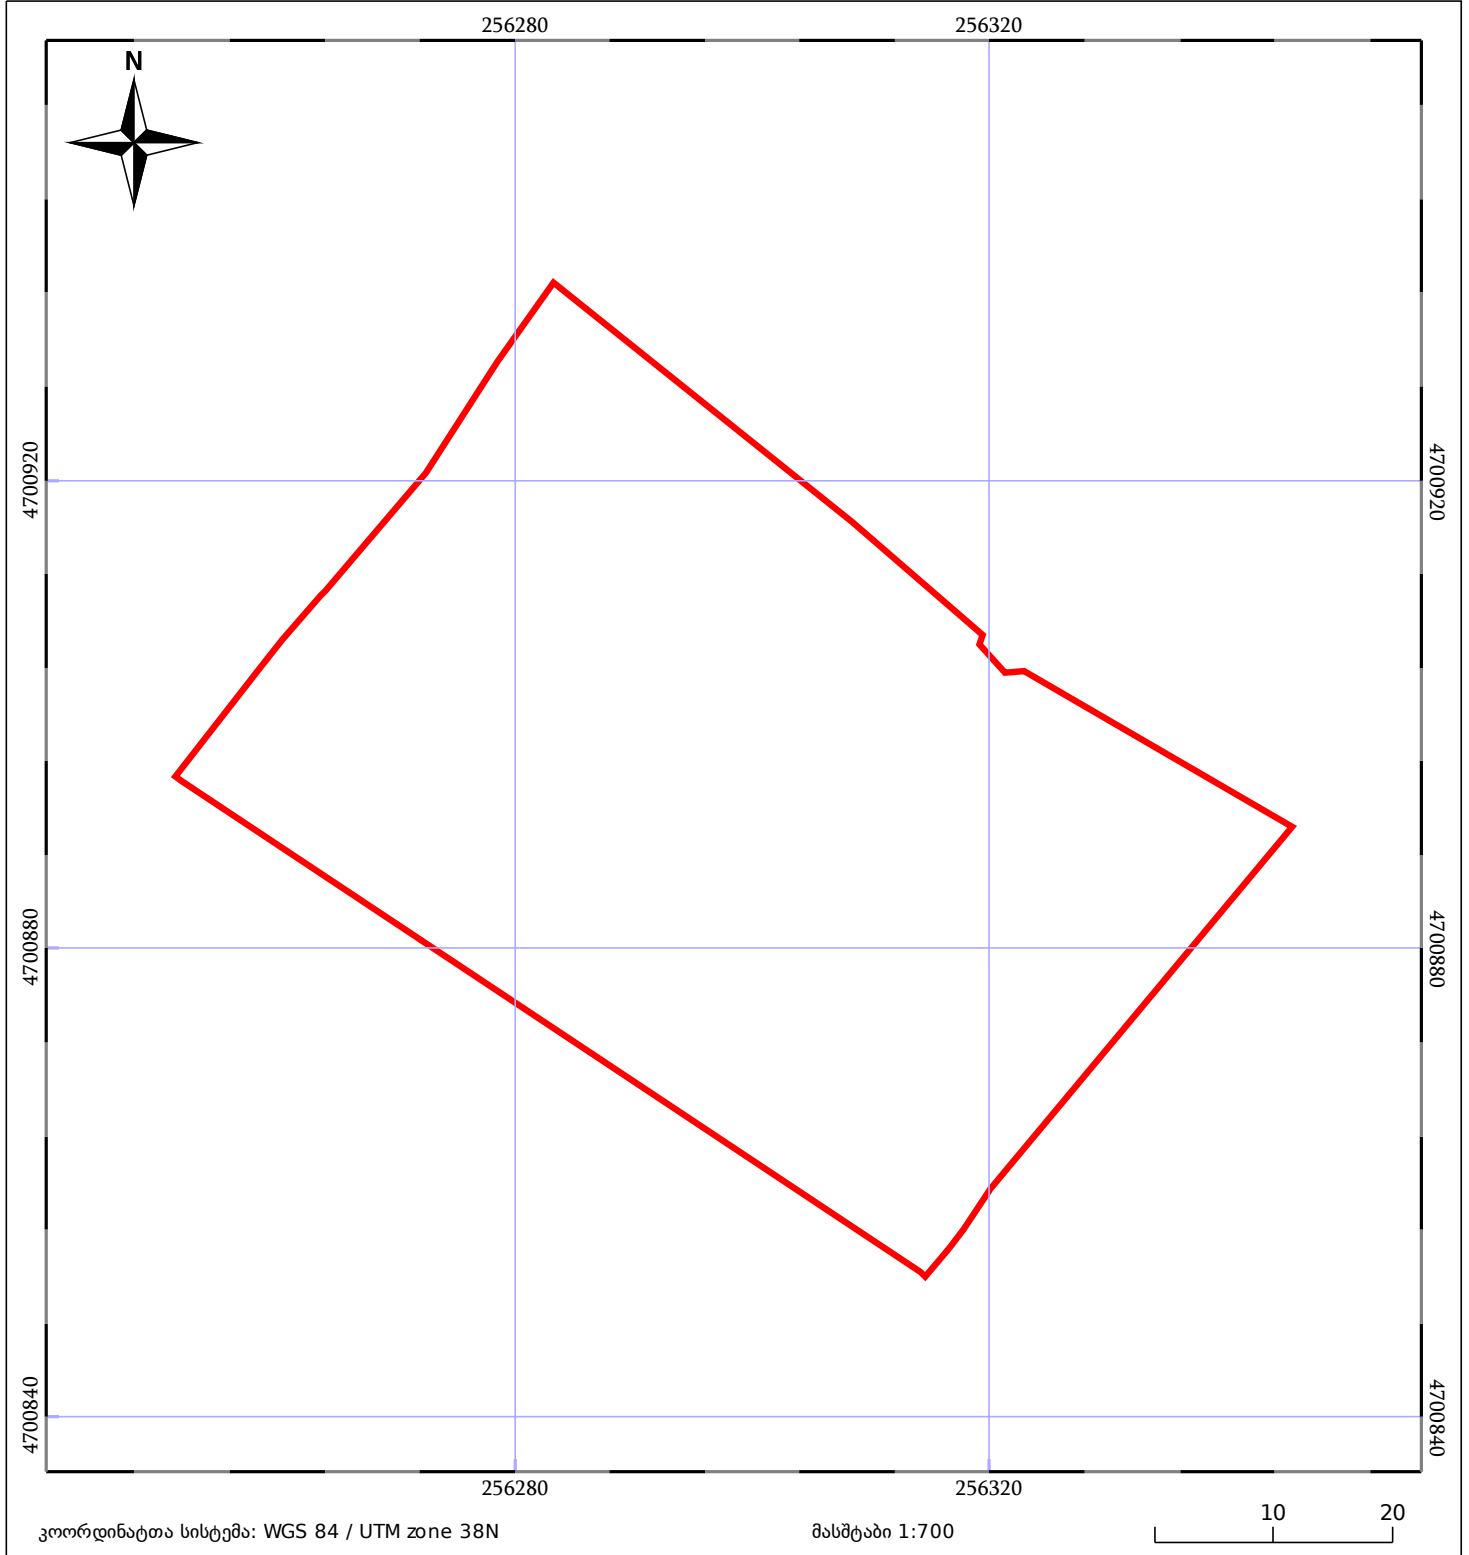

საკადასტრო გეგმა

საჯარო რეესტრის ეროვნული
სააგენტო

საკადასტრო კოდი: **45.02.24.305**

ნაკვეთის დანიშნულება:

სასოფლო-სამეურნეო(საკარმიდამო)

განცხადების ნომერი: **882024485974**

ფართობი:

3787 კვ.მ (WGS 84 / UTM zone 38N)

მომზადების თარიღი: **15/04/2024**

05/25 მშენებარე ნაგებობა	ნაკვეთის საკადასტრო საზღვარი	05/25 შენობა/ნაგებობა
საზღვრული ნაგებობა	ტყის ფონდი	ვალდებულება