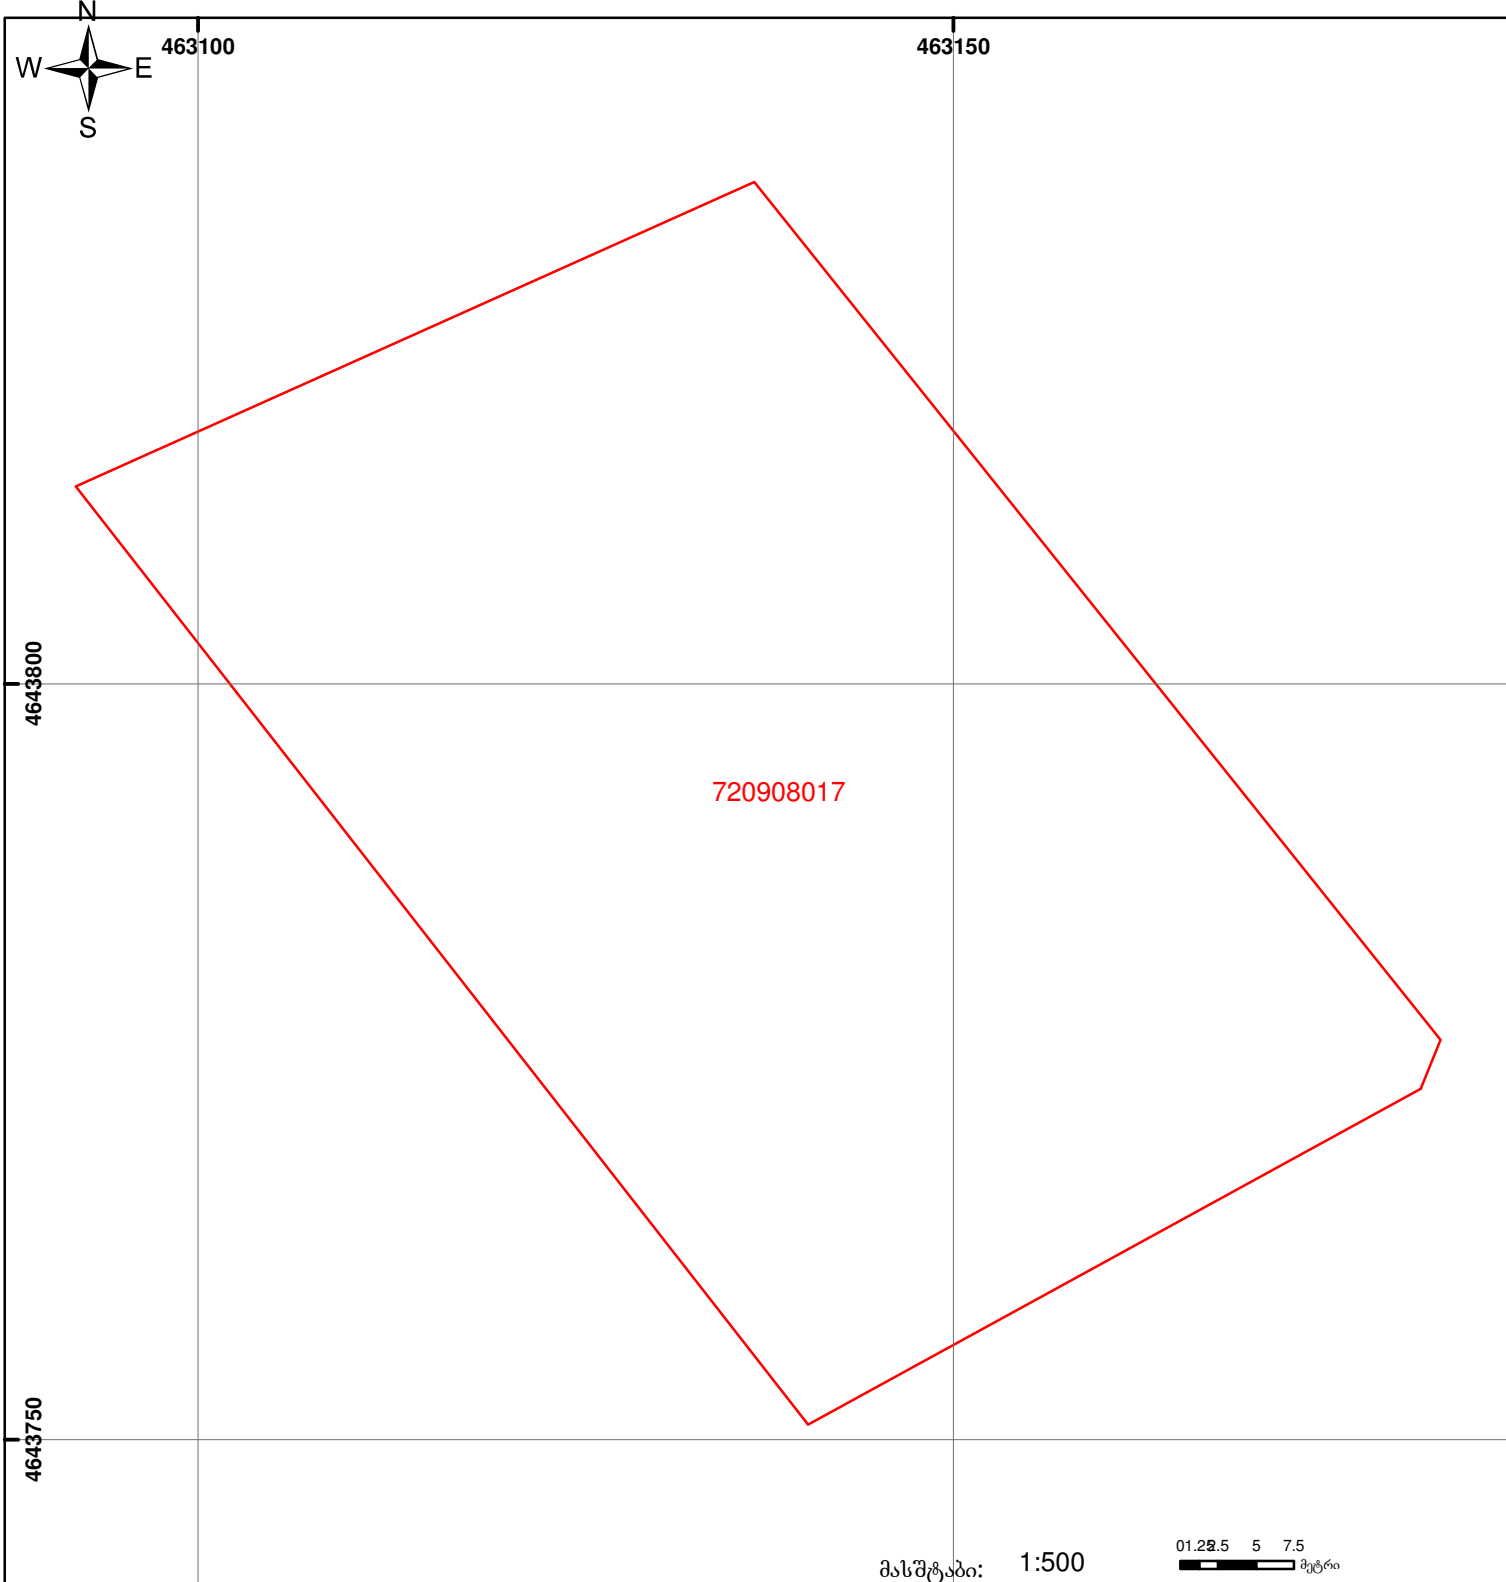

საქართველოს იუსტიციის სამინისტრო  
საჯარო რეგისტრის ეროვნული სააგენტო

საკადასტრო გეგმა

მიწის ნაკვეთის საკადასტრო კოდი: 72 09 08 017

ბანცხალების რეგისტრაციის ნომერი: 882010511775

მიწის ნაკვეთის ფართობი: 3700 კვ.მ.

ღანიშნულება: სასოფლო-სამეურნეო

კატეგორია:

მომზადების თარიღი: 11.03.10

	შენიშნული ნაკვეთი, პირობითი ნომერი/სართულიანობა		კადასტრული ნაკვეთი		საზღვრული ნაკვეთი	 00'0" UTM (საერთაშორისო) სისტემის კოორდ.
	მიწის ნაკვეთის საკადასტრო საზღვარი		მშენებარე ნაკვეთი			