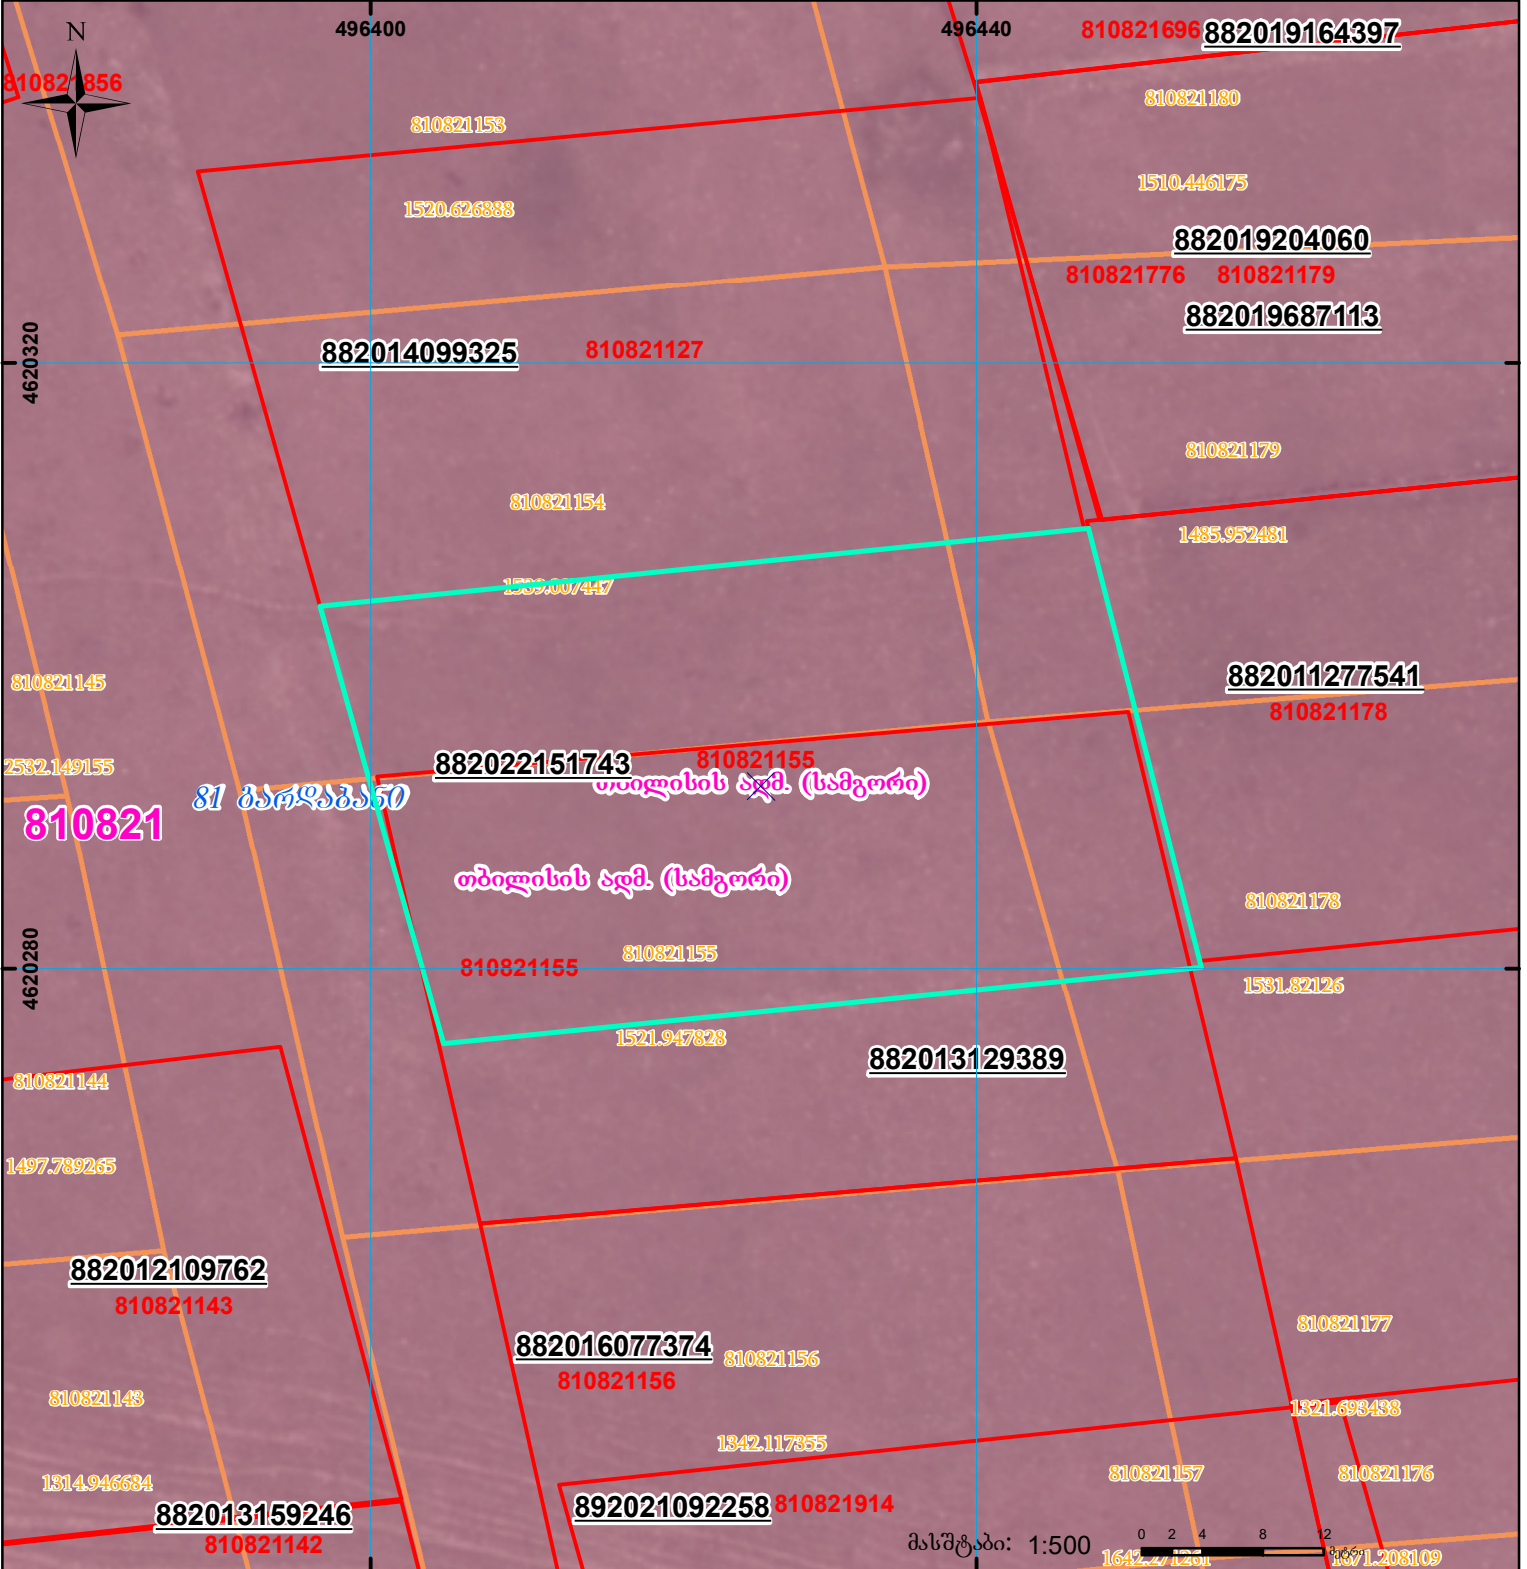

ნაკვეთი 1/3-ზე მიტანა იცვლის აღბიომდებარეობას

მიწის ნაკვეთის საკადასტრო კოდი: **810821155**
 ბანცხალების რეგისტრაციის ნომერი: **882022151743**
 მიწის ნაკვეთის ფართობი: **1500 კვ.მ.**
 დანიშნულება:
 მომზადების თარიღი: **04.03.22**

	შენიშვნა-ნაგებობა, პირობითი ნომერი/სართულიანობა		ვალდებულება		სარეგისტრაციოდ წარმოდგენილი ნაკვეთი
	მიწის ნაკვეთის საკადასტრო საზღვარი		შუენებარე ნაგებობა		საზობრივი ნაგებობა

UTM (საერთაშორისო) სისტემის კოორდ.