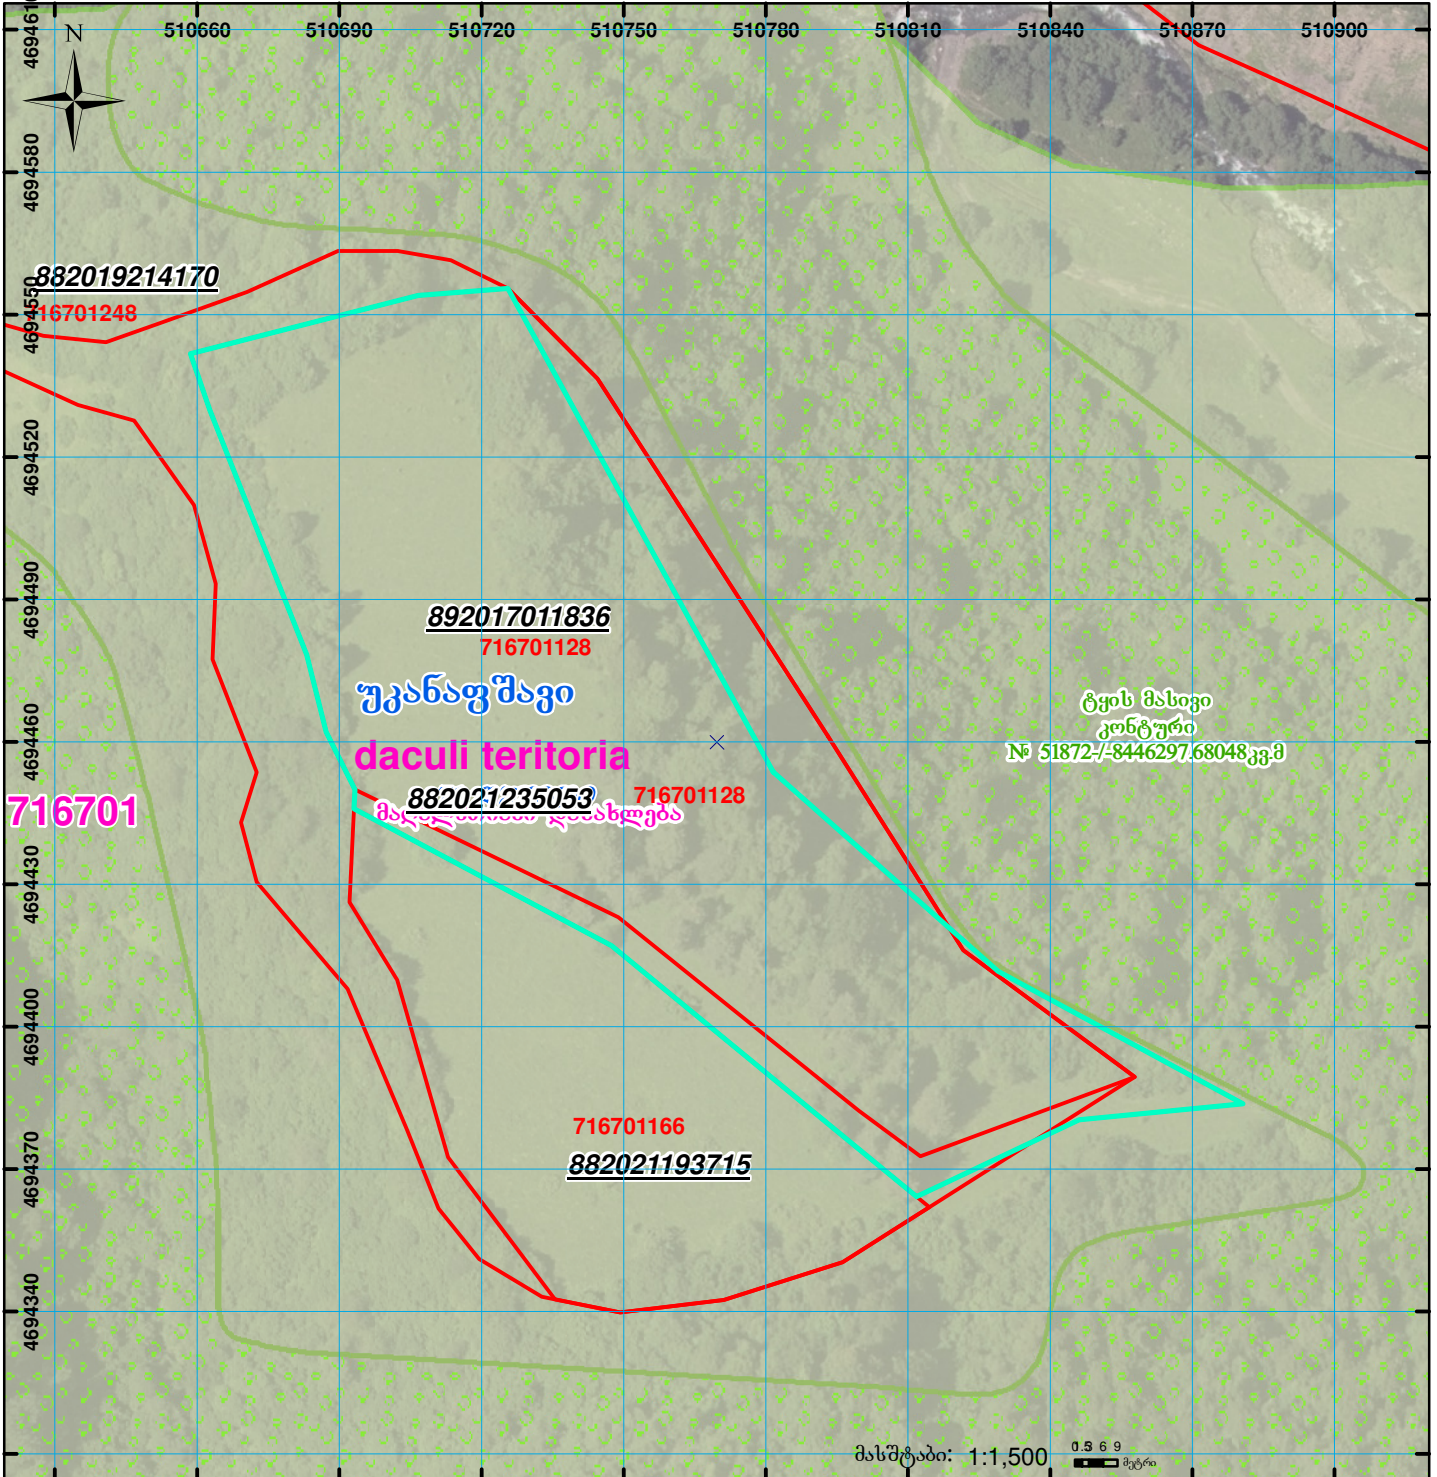

ნაკვეთი 1/3-ზე ნაკლებად იცვლის აბილიმენტარეობას

მიწის ნაკვეთის საკადასტრო კოდი: 716701128  
 განცხადების რეგისტრაციის ნომერი: 882021235053  
 მიწის ნაკვეთის ფართობი: 14491 კვ.მ.  
 დანიშნულება:  
 მომზადების თარიღი: 30.03.21

	შენიშვნა-ნაკვეთობა, პირობითი ნომერი/სართულიანობა		ვალდებულება		სარეგისტრაციოდ წარმოდგენილი ნაკვეთი
	მიწის ნაკვეთის საკადასტრო საზღვარი		მშენებარე ნაკვეთობა		საზოგადოებრივი ნაკვეთობა

00°0' 0.00'  
 UTM (საერთაშორისო) სისტემის კოორდ.