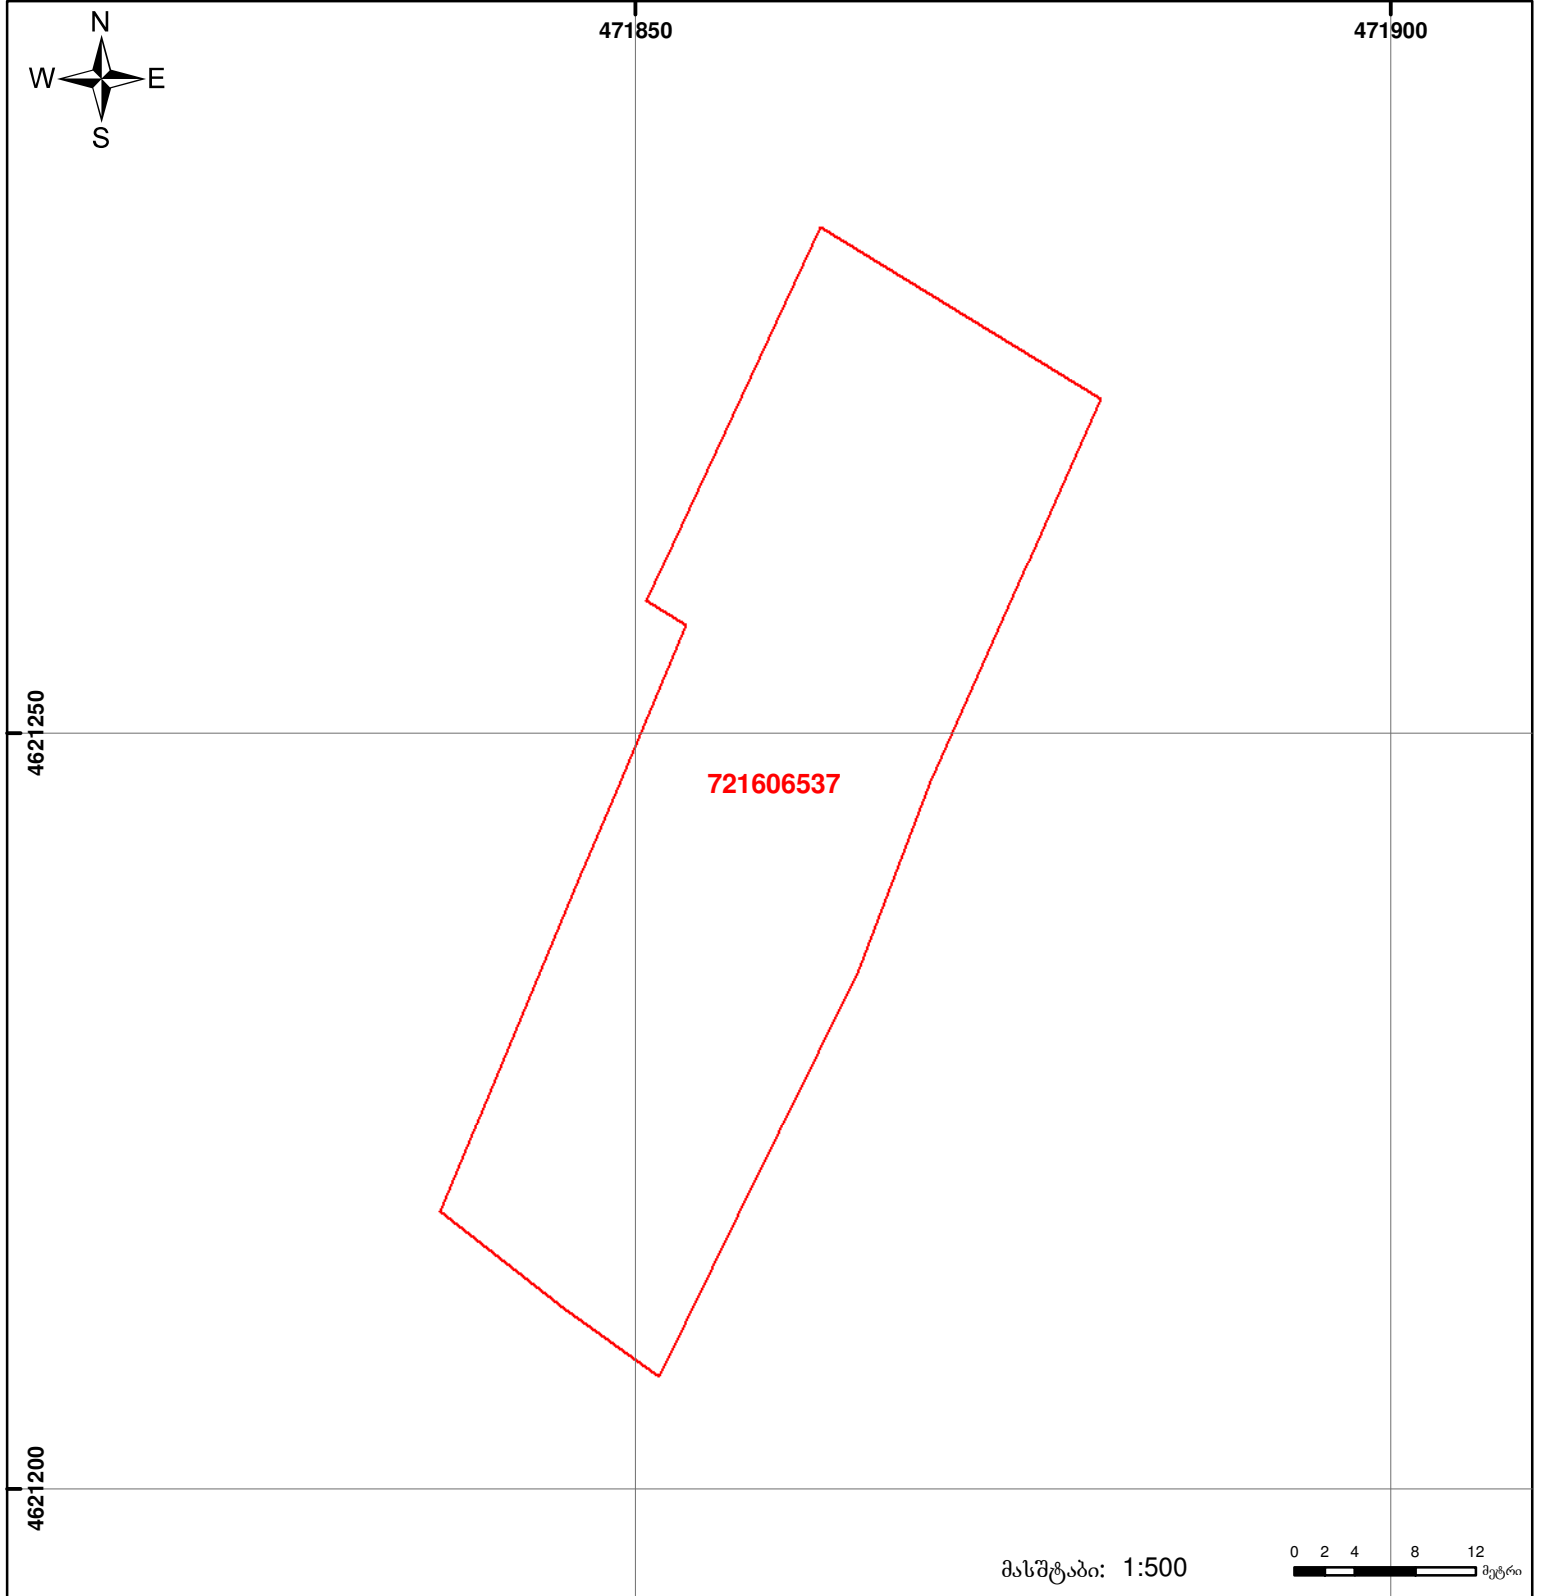

საქართველოს  
ეროვნული სააგენტო

საქართველოს იუსტიციის სამინისტრო  
საჯარო რეგისტრის ეროვნული სააგენტო

საკადასტრო გეგმა

მიწის ნაკვეთის საკადასტრო კოდი: 72 16 06 537  
განცხადების რეგისტრაციის ნომერი: 882012043729  
მიწის ნაკვეთის ფართობი: 1400 კვ.მ.  
დანომუშაება: სასოფლო-სამეურნეო  
კატეგორია:  
მომზადების თარიღი: 03.02.12

	შენიშვნა-ნაგებობა, პირობითი ნომერი/სართულიანობა		ვალდებულება		საზობრივი ნაგებობა
	მიწის ნაკვეთის საკადასტრო საზღვარი		მშენებარე ნაგებობა		