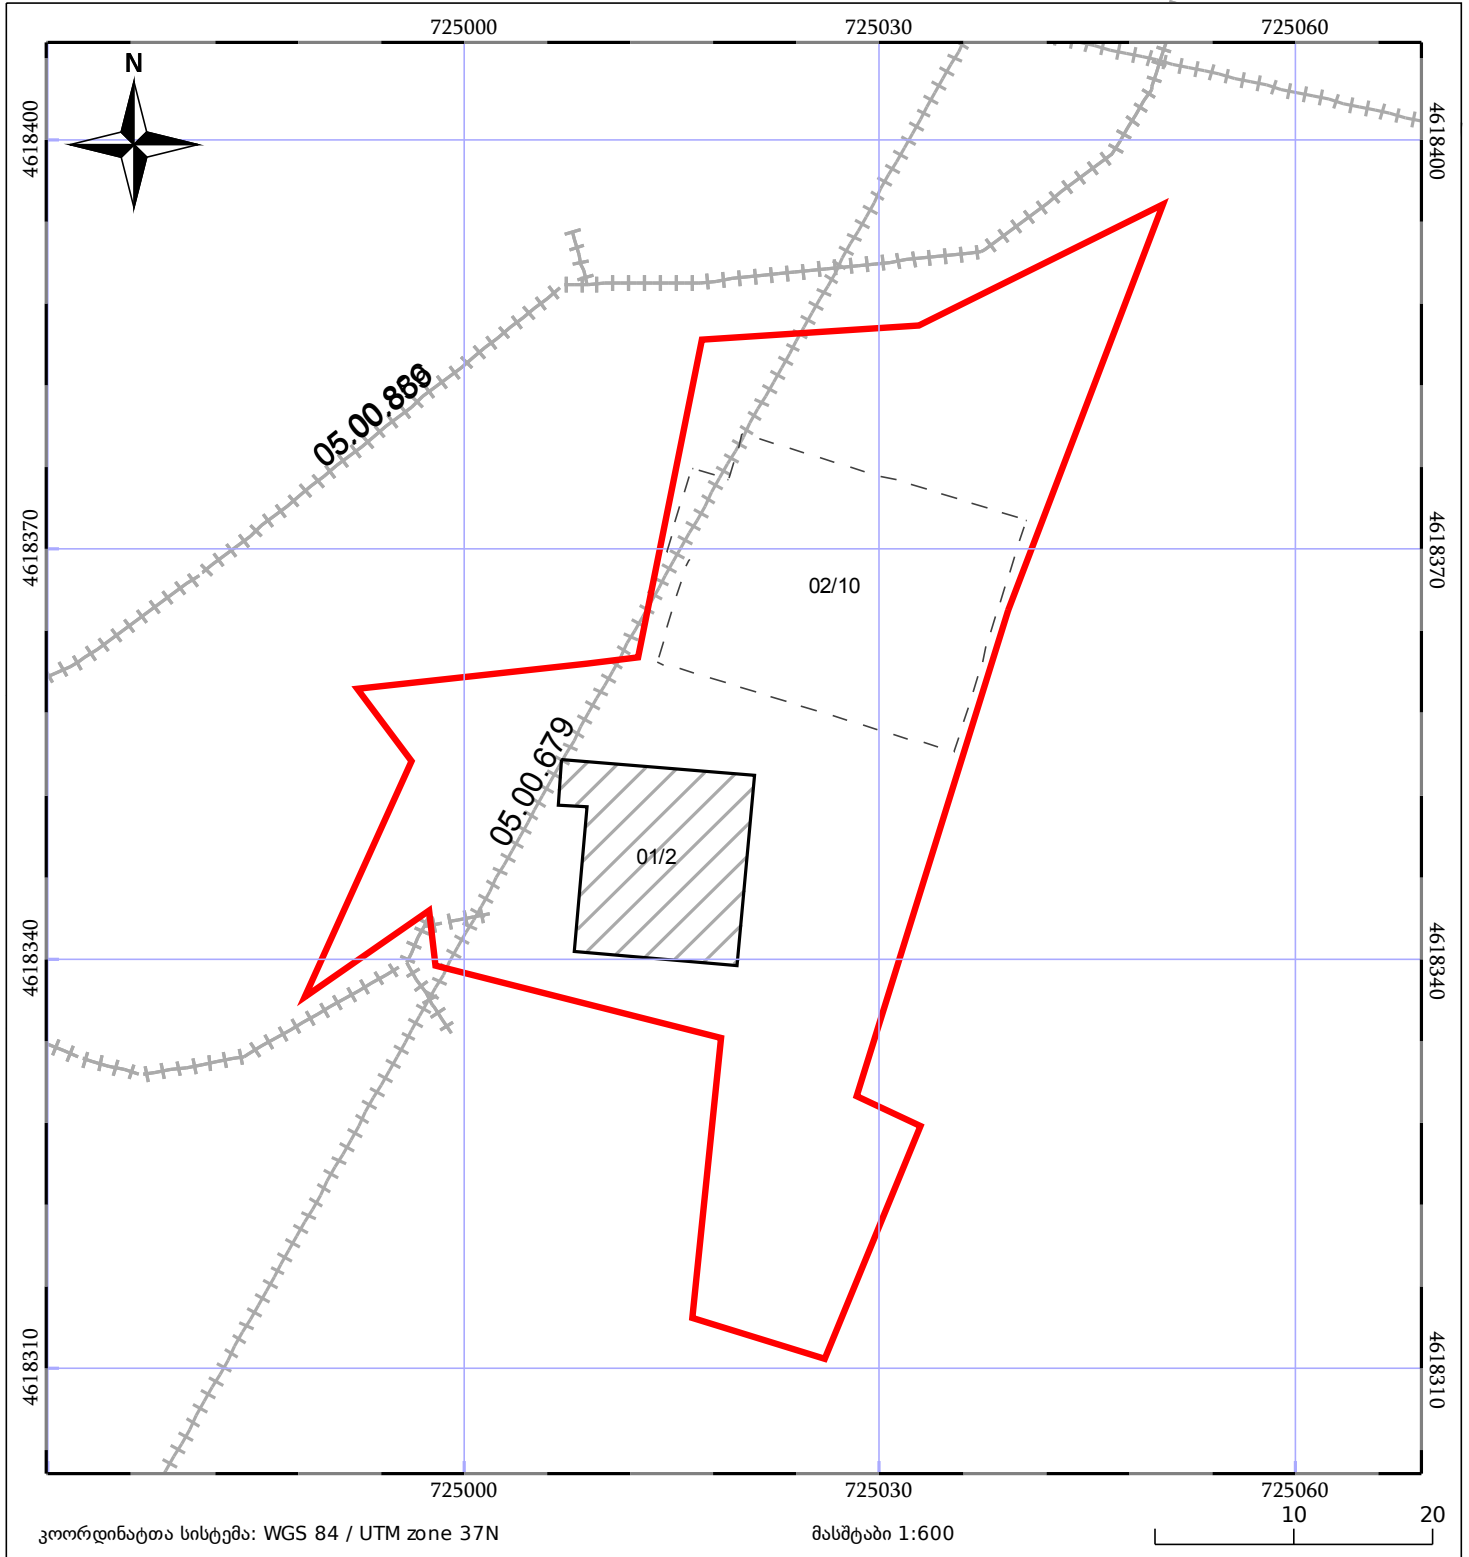

საკადასტრო გეგმა

საჯარო რეესტრის ეროვნული
სააგენტო

საკადასტრო კოდი: **05.34.23.292**

ნაკვეთის დანიშნულება:

არასასოფლო სამეურნეო

განცხადების ნომერი: **882020190357**

ფართობი:

2018 კვ.მ (WGS 84 / UTM zone 38N)

2017 კვ.მ (WGS 84 / UTM zone 37N)

მომზადების თარიღი: **08/07/2020**

05/25	მშენებარე ნაკებობა	05/25	შენობა/ნაკებობა		ტყის ფონდი
	ნაკვეთის საკადასტრო საზღვარი		სამობრივი ნაკებობა		ვალდებულება